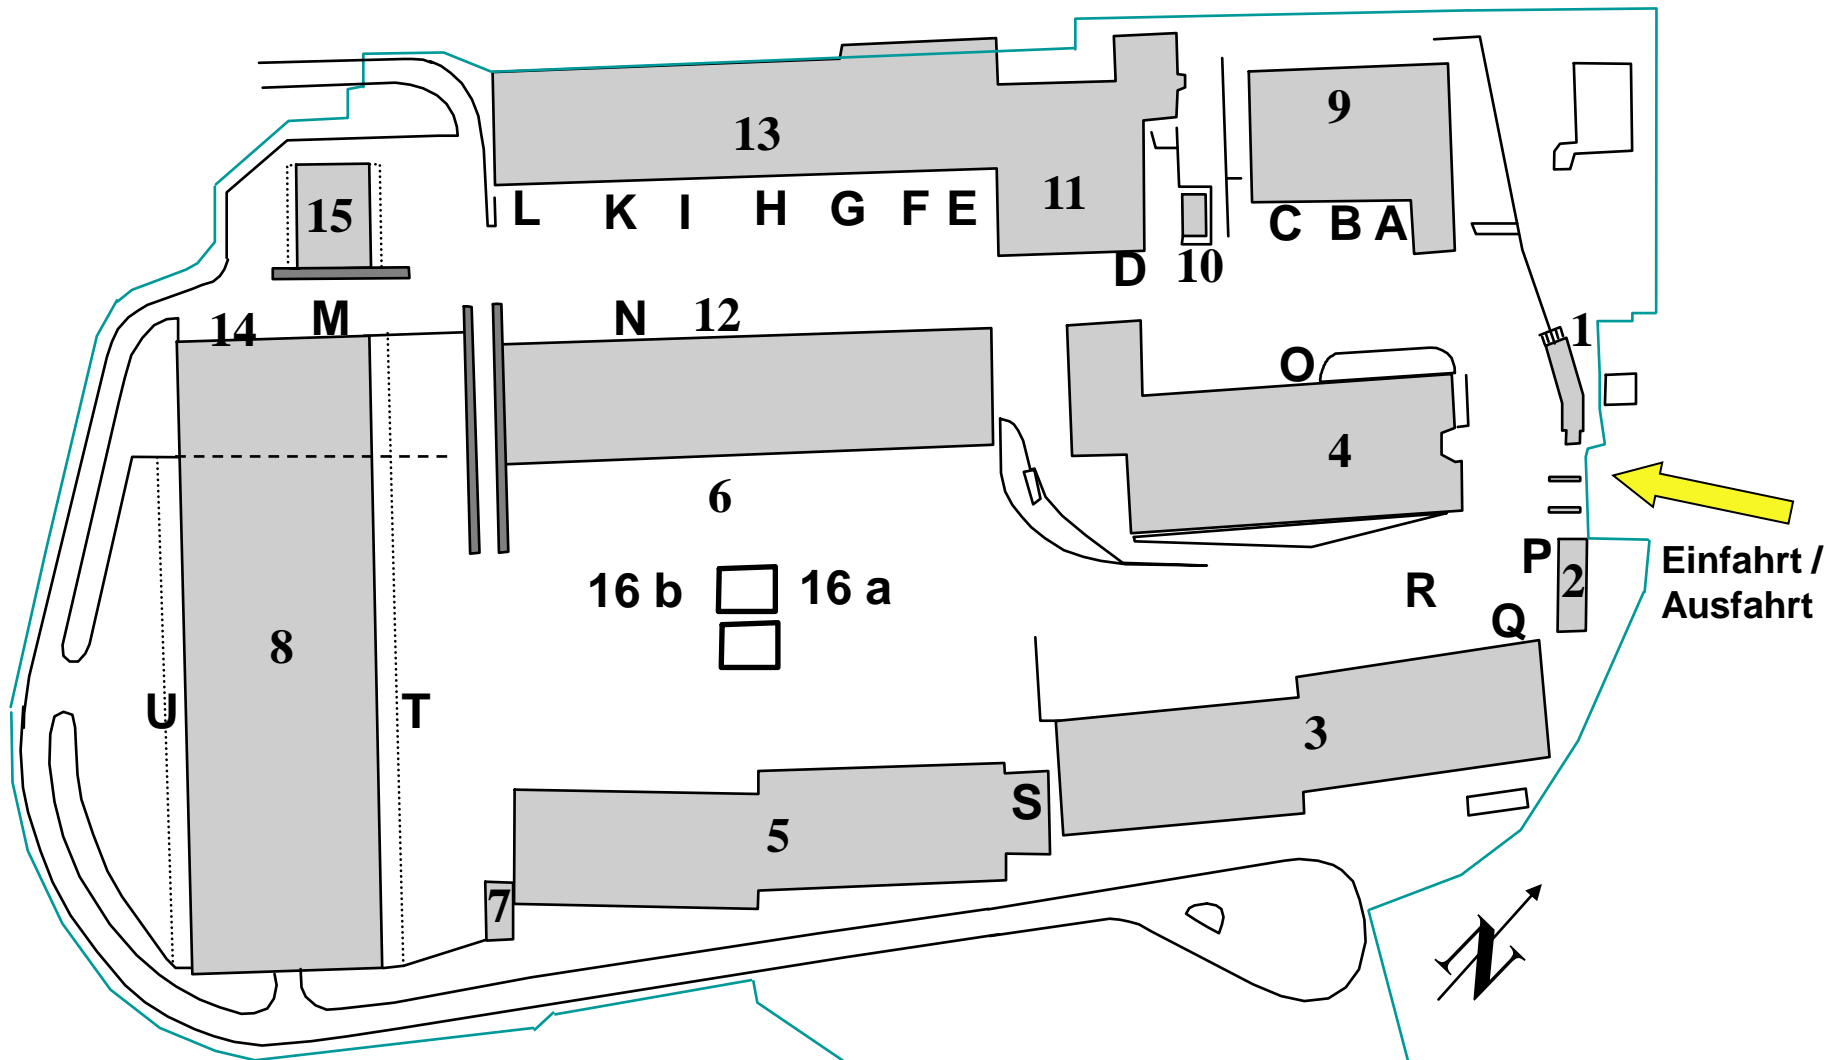

# Aussenstelle Emmen, Emmenbrücke

**Logistik und Infrastruktur Center Othmarsingen**

**Aussenstelle Emmen**

**Schürstrasse 58**

**Postfach 148**

**6020 Emmenbrücke 2**

**Öffnungszeiten: 07.15 – 11.45 / 13.15 – 17.00**

# Aussenstelle Emmen, Emmenbrücke / LOTH

**1 Kundendienst, 2 Brennstofflager, 3- 5- 6- 8- 12 Fz- Einstellhallen, 4 + 11 Werkstätten, 9 EAM Austausch + Spedition, Fahrzeug- Ersatzteile, 13 EAM – Lager, 15 Fz- Prüfungen, 16 Waschplatz**