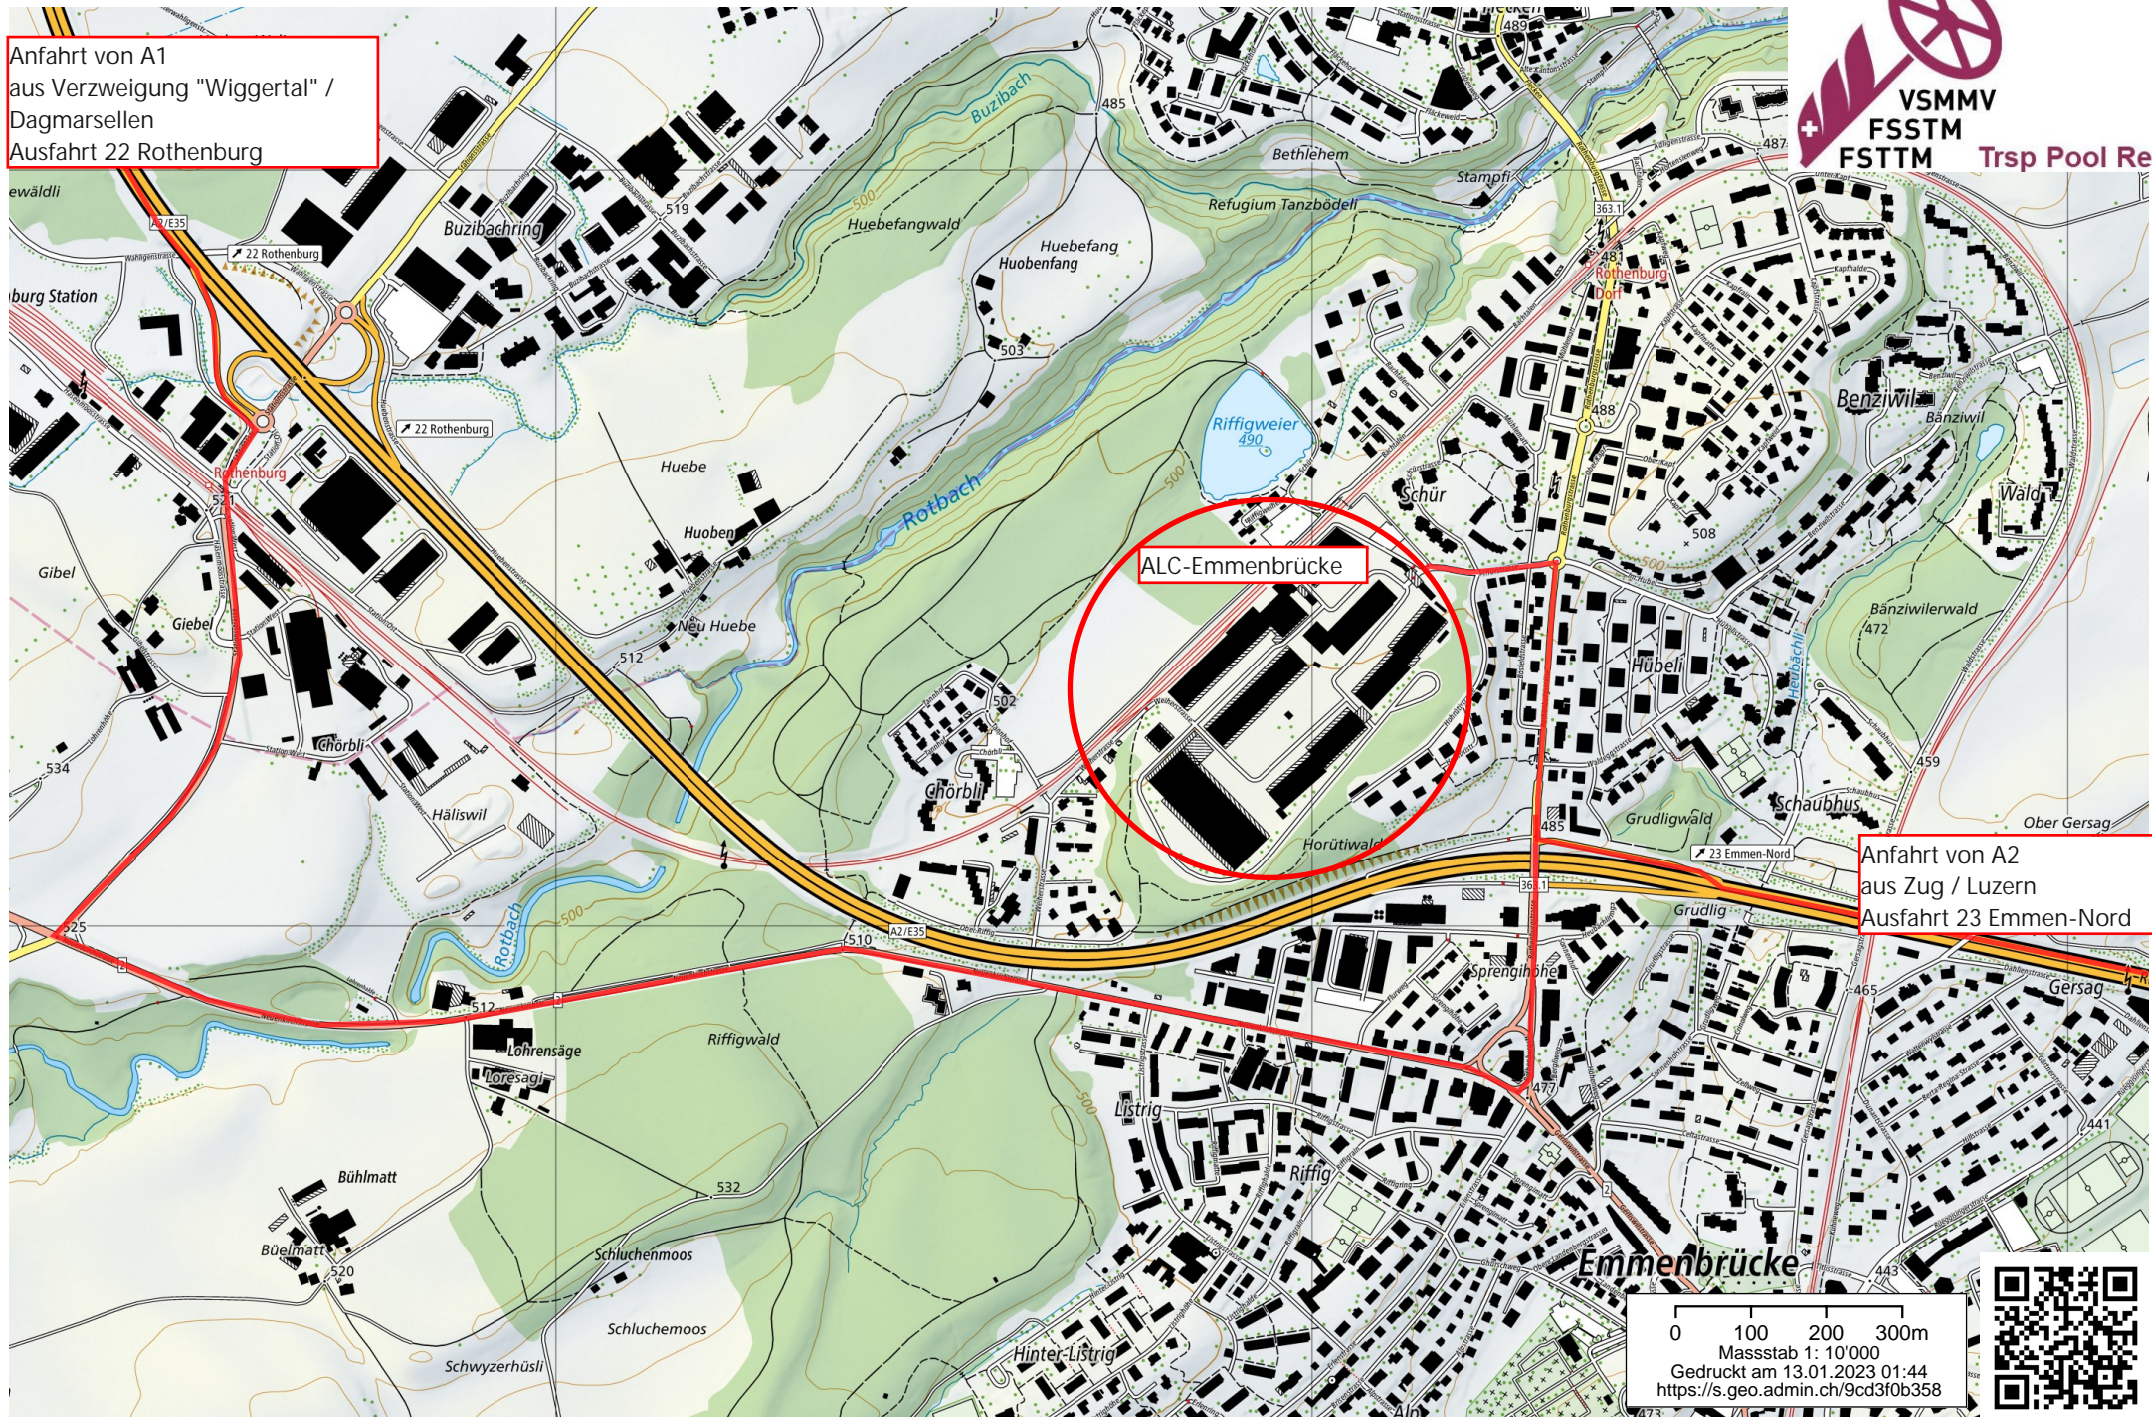

Anfahrt von A1  
aus Verzweigung "Wiggertal" /  
Dagmarsellen  
Ausfahrt 22 Rothenburg

Anfahrt von A2  
aus Zug / Luzern  
Ausfahrt 23 Emmen-Nord

# Aussenstelle Emmen, Emmenbrücke

**Logistik und Infrastruktur Center Othmarsingen**

**Aussenstelle Emmen**

**Schürstrasse 58**

**Postfach 148**

**6020 Emmenbrücke 2**

**Öffnungszeiten: 07.15 – 11.45 / 13.15 – 17.00**

# Aussenstelle Emmen, Emmenbrücke / LOTH

**1 Kundendienst, 2 Brennstofflager, 3- 5- 6- 8- 12 Fz- Einstellhallen, 4 + 11 Werkstätten, 9 EAM Austausch + Spedition, Fahrzeug- Ersatzteile, 13 EAM – Lager, 15 Fz- Prüfungen, 16 Waschplatz**