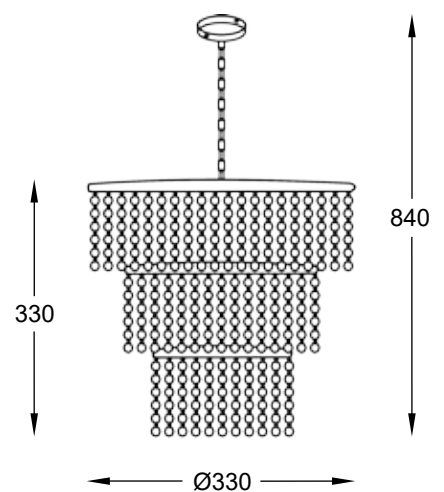

CORIA

Pendant lamp
YSC06
3xE27 MAX 60W
clear crystal glass
chrome body