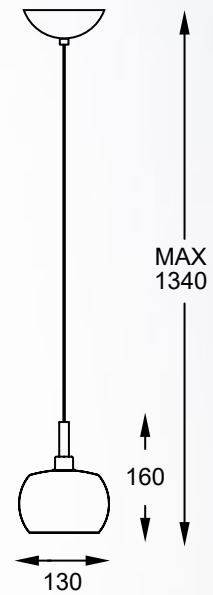

CRYSTAL
Pendant lamp
P0076-01A-F4FZ
1xG9 MAX 42W
smoky chrome glass shade
clear crystal drops inside