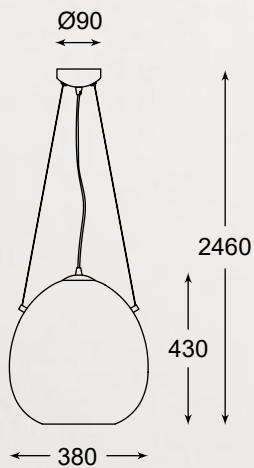

MOON
Pendant lamp
P19066B-D38
1xE27 MAX 60W
metal chrome canopy,
smoky chrome glass shade