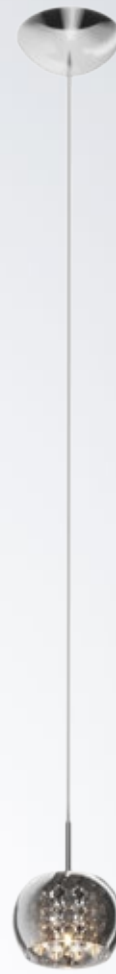

CRYSTAL
Pendant lamp
P0076-01A-F4FZ
1xG9 MAX 42W
smoky chrome glass shade
clear crystal drops inside