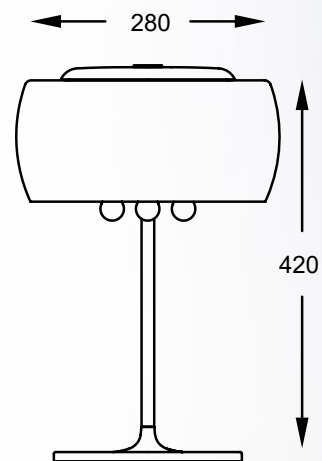

CRYSTAL
Table lamp
T0076-03E-F4FZ
3xG9 MAX 42W
smoky chrome glass shade
clear crystal drops inside