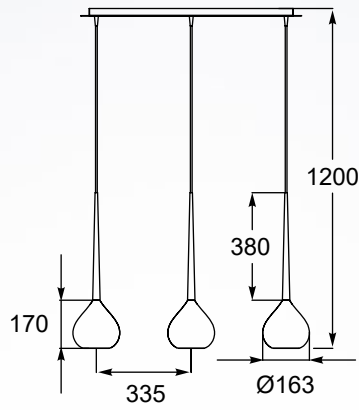

LIBRA
Pendant lamp
MD2128B-3W
3xE14 MAX 40W
metal chrome canopy,
black metal body,
white glass shiny shade