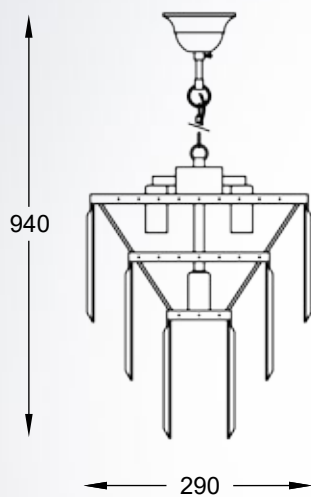

AMEDEO
Pendant lamp
17106/4+1-GLD
5x E14 MAX 40W
clear crystal glass
gold body

AMEDEO
Pendant lamp
17106/4+1-CHR
5x E14 MAX 40W
clear crystal glass
chrome body

AMEDEO
Pendant lamp
17106/3+1-CHR
4x E14 MAX 40W
clear crystal glass
chrome body