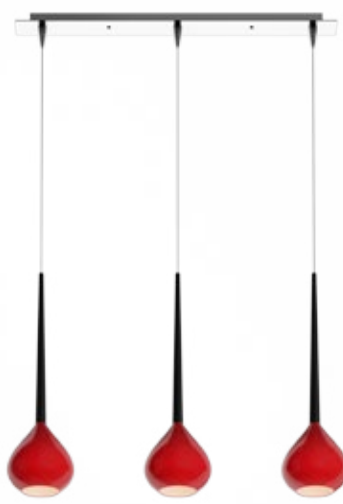

LIBRA
Pendant lamp
MD2128B-3R
3xE14 MAX 40W
metal chrome canopy,
black metal body,
red glass shiny shade