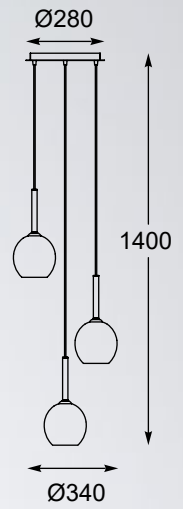

MONIC
Pendant lamp
MD1629-3A Chrome
3xE14 MAX 40W
smoky chrome glass
with chrome canopy

MONIC
Pendant lamp
MD1629-3B Chrome
3xE14 MAX 40W
smoky chrome glass
with chrome canopy

MONIC
Pendant lamp
MD1629-3B Copper
3xE14 MAX 40W
copper glass with
chrome canopy