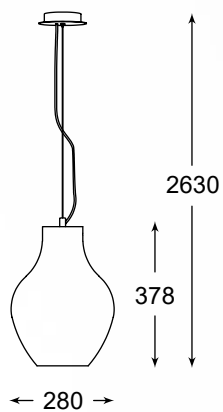

BRESSO
Pendant lamp
P19066A-D38
1xE27 MAX 60W
metal chrome canopy,
smoky chrome glass shade

BRESSO
Pendant lamp
P19066A-D28
1xE27 MAX 60W
metal chrome canopy,
smoky chrome glass shade

BRESSO
Pendant lamp
P19066A-D18
1xE27 MAX 60W
metal chrome canopy,
smoky chrome glass shade