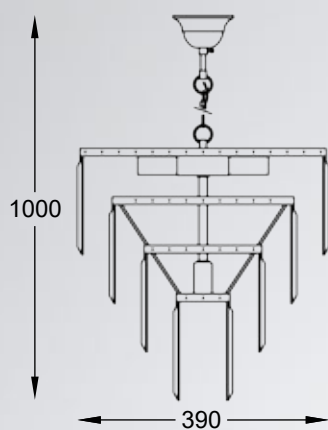

AMEDEO
Pendant lamp
17106/4+1-GLD
5x E14 MAX 40W
clear crystal glass
gold body

AMEDEO
Pendant lamp
17106/4+1-CHR
5x E14 MAX 40W
clear crystal glass
chrome body

AMEDEO
Pendant lamp
17106/3+1-CHR
4x E14 MAX 40W
clear crystal glass
chrome body