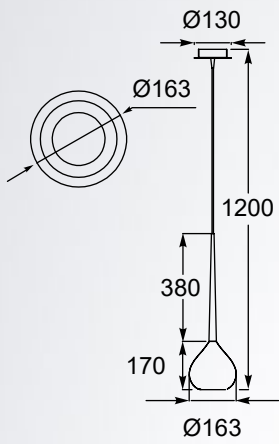

LIBRA
Pendant lamp
MD2128B-3W
3xE14 MAX 40W
metal chrome canopy,
black metal body,
white glass shiny shade