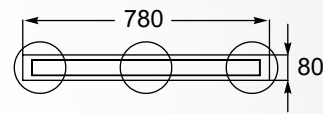

LIBRA
Pendant lamp
MD2128B-3W
3xE14 MAX 40W
metal chrome canopy,
black metal body,
white glass shiny shade