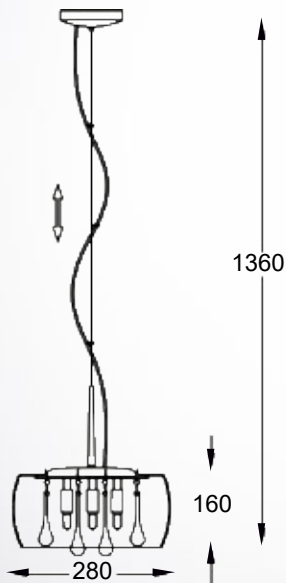

CRYSTAL
Pendant lamp
P0076-06X-F4FZ
6xG9 MAX 42W
smoky chrome glass shade
clear crystal drops inside

CRISTAL
Pendant lamp
P0076-03M-B5FZ
3xG9 MAX 42W
smoky chrome glass shade
clear crystal drops inside