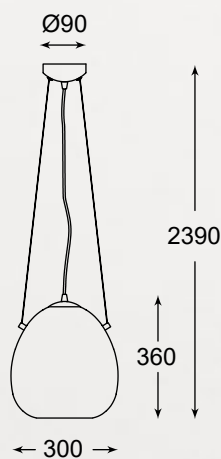

MOON
Pendant lamp
P19066B-D30
1xE27 MAX 60W
metal chrome canopy,
smoky chrome glass shade