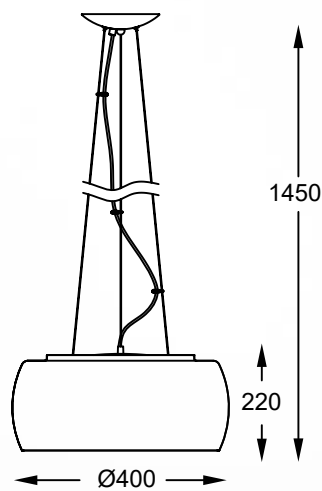

CRYSTAL
Pendant lamp
P0076-06X-F4FZ
6xG9 MAX 42W
smoky chrome glass shade
clear crystal drops inside

CRISTAL
Pendant lamp
P0076-03M-B5FZ
3xG9 MAX 42W
smoky chrome glass shade
clear crystal drops inside