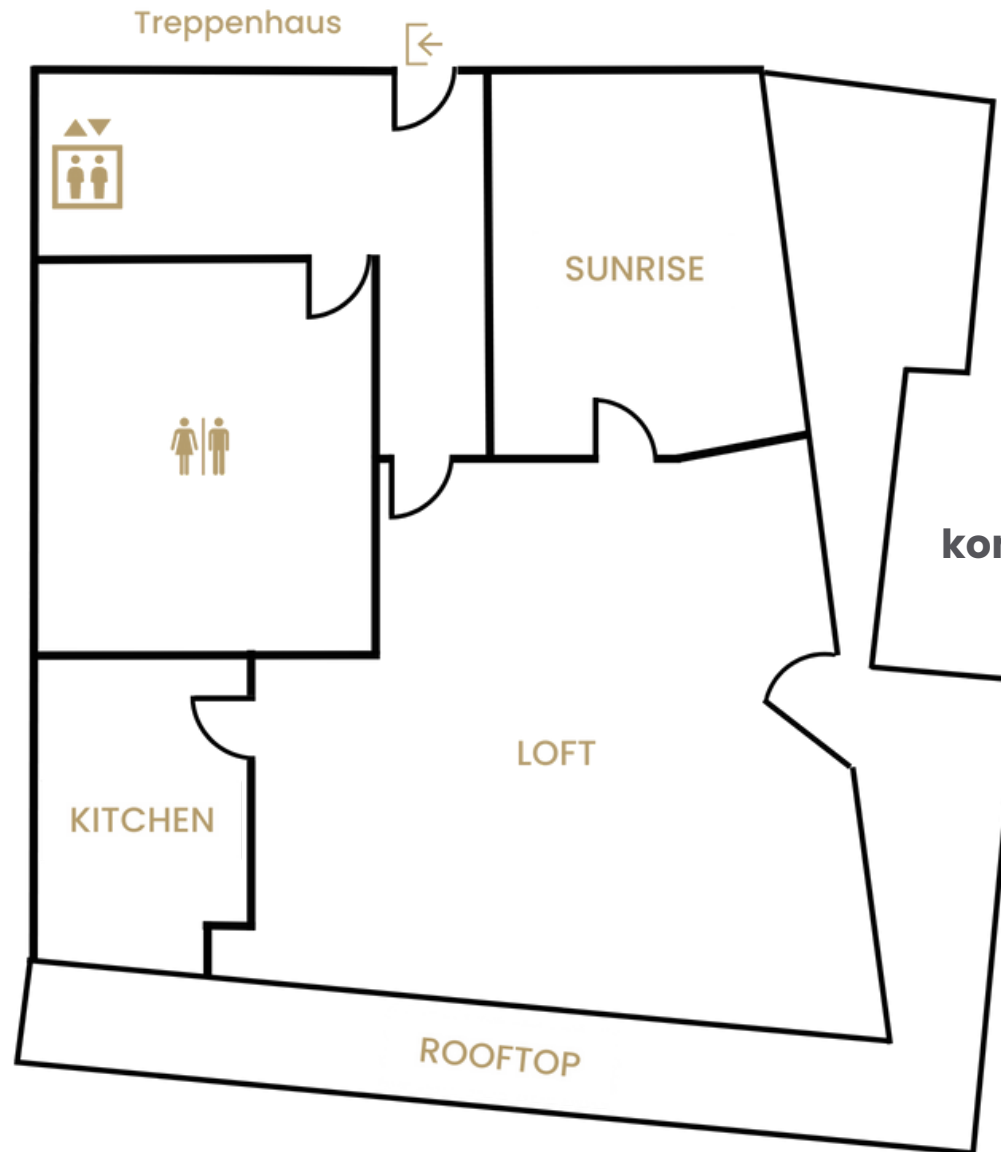

LOFT

inhale - exhale

**Sie nutzen die
komplette Etage exklusiv**

Kapazitäten

Kinobestuhlung	Parlamentarisch	Stuhlkreis	Bankett	U-Form	Block- bestuhlung
60	28	25	50	26	25

LOFT

inhale - exhale

Adresse: **Valterweg 24/25** in 65817 Eppstein-Bremthal