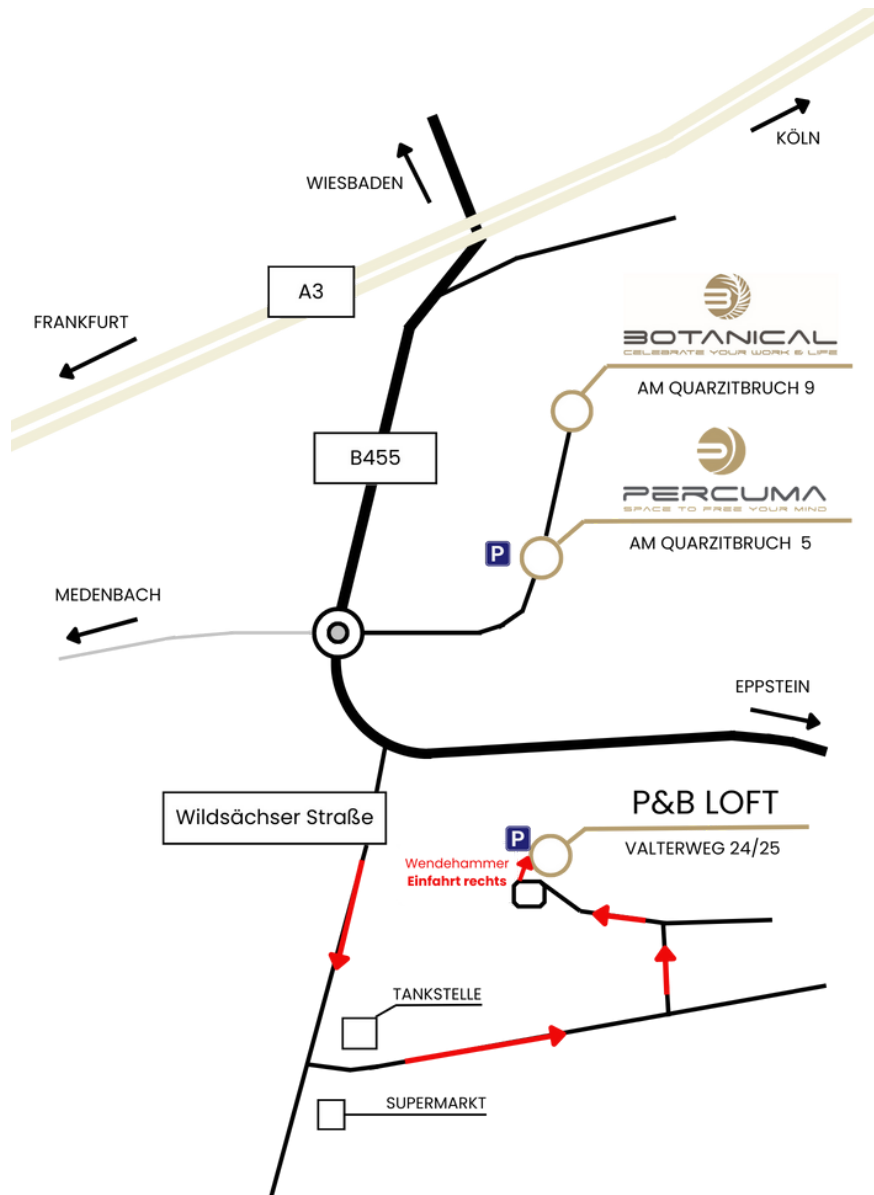

LOFT

inhale - exhale

**Sie nutzen die
komplette Etage exklusiv**

Kapazitäten

Kinobestuhlung	Parlamentarisch	Stuhlkreis	Bankett	U-Form	Block- bestuhlung
60	28	25	50	26	25

LOFT

inhale - exhale

Adresse: **Valterweg 24/25** in 65817 Eppstein-Bremthal

Mit dem Auto:

Entfernung **Frankfurt HBF**: 40 km; 30 min.

Entfernung **Frankfurt Flughafen**: 30 km; 20 min.

Entfernung **Wiesbaden HBF**: 15 km; 20 min.

Entfernung **Niedernhausen BF**: 5 km; 10 min.

Gerne organisieren wir einen Shuttle für Sie!