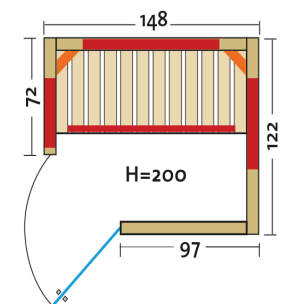

Vario Natura 148 Ecke

Infrarotkabine aus Vollholz, mit Flächenheizung und 2 VITALlight-IPX4-Strahler

Art. Nr.: 390116-R Eckeinstieg rechts Art. Nr.: 390116-L Eckeinstieg links

Heizelemente:		4 Infrarot-Flächenheizungselemente, 2 VITALlight-IPX4-Strahler in den Ecken
Leistung	Heizelemente:	Flächenheizung: 1470 W / Infrarot-IPX4-Strahler: 2 x 350 W, 230 V
Elektroanschlüsse:		steckerfertig vormontiert
Steuerung	Heizelemente:	digital von Innen regelbar, VITALlight-Strahler und Flächenheizung sind dimmbar
Licht:		moderne Eckleuchte mit Saunalampe
Glastüre	Größe:	b x h = 550 x 1886 mm
	Glas:	Sicherheitsglas 8 mm, klar, Türanschlag rechts oder links möglich
Wandelemente:		40 mm Blockbohlen
Material:		Blockbohlen nord. Fichte 40 mm, Vollholz
Dach:		schichtverleimte Fichte-Vollholzplatten
Sitzbank:		1 Sitzbank, Holzart: Espe / Linde / Abachi
Boden:		PVC-Bodenmatte
Technische Prüfnormen:		CE
Kabinenmaße	Innen:	b x t x h = 1370 x 1120 x 1980 mm
	Außen:	l x b x h = 1480 x 1215 x 2000 mm
Verpackung	Maße:	l x b x h = ca. 2180 x 1200 x 700 mm
	Gewicht:	ca. 280 kg
		einzelne Wandelemente liegend auf einer Einwegpalette mit Holzrahmen und Folie geschützt
Infrarotbereich:		Infrarot A: 18 %, Infrarot B: 56 %, Infrarot C: 26 %
Kapazität:		3-Personen