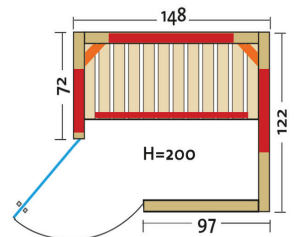

Vario Natura 148 Ecke

Infrarotkabine aus Vollholz, mit Flächenheizung und 2 VITALlight-IPX4-Strahler

Art. Nr.: 390116-R Eckeinstieg rechts Art. Nr.: 390116-L Eckeinstieg links

Heizelemente:		4 Infrarot-Flächenheizungselemente, 2 VITALlight-IPX4-Strahler in den Ecken
Leistung	Heizelemente:	Flächenheizung: 1470 W / Infrarot-IPX4-Strahler: 2 x 350 W, 230 V
Elektroanschlüsse:		steckerfertig vormontiert
Steuerung	Heizelemente:	digital von Innen regelbar, VITALlight-Strahler und Flächenheizung sind dimmbar
Licht:		moderne Eckleuchte mit Saunalampe
Glastüre	Größe:	b x h = 550 x 1886 mm
	Glas:	Sicherheitsglas 8 mm, klar, Türanschlag rechts oder links möglich
Wandelemente:		40 mm Blockbohlen
Material:		Blockbohlen nord. Fichte 40 mm, Vollholz
Dach:		schichtverleimte Fichte-Vollholzplatten
Sitzbank:		1 Sitzbank, Holzart: Espe / Linde / Abachi
Boden:		PVC-Bodenmatte
Technische Prüfnormen:		CE
Kabinenmaße	Innen:	b x t x h = 1370 x 1120 x 1980 mm
	Außen:	l x b x h = 1480 x 1215 x 2000 mm
Verpackung	Maße:	l x b x h = ca. 2180 x 1200 x 700 mm
	Gewicht:	ca. 280 kg
		einzelne Wandelemente liegend auf einer Einwegpalette mit Holzrahmen und Folie geschützt
Infrarotbereich:		Infrarot A: 18 %, Infrarot B: 56 %, Infrarot C: 26 %
Kapazität:		3-Personen