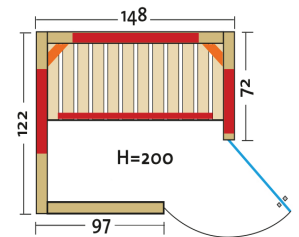

Vario Natura 148 Ecke

Infrarotkabine aus Vollholz, mit Flächenheizung und 2 VITALlight-IPX4-Strahler

Art. Nr.: 390116-R Eckeinstieg rechts Art. Nr.: 390116-L Eckeinstieg links

Heizelemente:		4 Infrarot-Flächenheizungselemente, 2 VITALlight-IPX4-Strahler in den Ecken
Leistung	Heizelemente:	Flächenheizung: 1470 W / Infrarot-IPX4-Strahler: 2 x 350 W, 230 V
Elektroanschlüsse:		steckerfertig vormontiert
Steuerung	Heizelemente:	digital von Innen regelbar, VITALlight-Strahler und Flächenheizung sind dimmbar
Licht:		moderne Eckleuchte mit Saunalampe
Glastüre	Größe:	b x h = 550 x 1886 mm
	Glas:	Sicherheitsglas 8 mm, klar, Türanschlag rechts oder links möglich
Wandelemente:		40 mm Blockbohlen
Material:		Blockbohlen nord. Fichte 40 mm, Vollholz
Dach:		schichtverleimte Fichte-Vollholzplatten
Sitzbank:		1 Sitzbank, Holzart: Espe / Linde / Abachi
Boden:		PVC-Bodenmatte
Technische Prüfnormen:		CE
Kabinenmaße	Innen:	b x t x h = 1370 x 1120 x 1980 mm
	Außen:	l x b x h = 1480 x 1215 x 2000 mm
Verpackung	Maße:	l x b x h = ca. 2180 x 1200 x 700 mm
	Gewicht:	ca. 280 kg
		einzelne Wandelemente liegend auf einer Einwegpalette mit Holzrahmen und Folie geschützt
Infrarotbereich:		Infrarot A: 18 %, Infrarot B: 56 %, Infrarot C: 26 %
Kapazität:		3-Personen