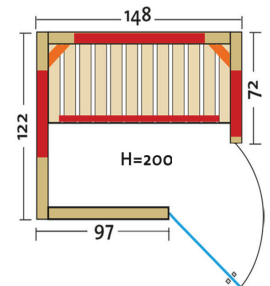

Vario Natura 148 Ecke

Infrarotkabine aus Vollholz, mit Flächenheizung und 2 VITALlight-IPX4-Strahler

Art. Nr.: 390116-R Eckeinstieg rechts Art. Nr.: 390116-L Eckeinstieg links

Heizelemente:		4 Infrarot-Flächenheizungselemente, 2 VITALlight-IPX4-Strahler in den Ecken
Leistung	Heizelemente:	Flächenheizung: 1470 W / Infrarot-IPX4-Strahler: 2 x 350 W, 230 V
Elektroanschlüsse:		steckerfertig vormontiert
Steuerung	Heizelemente:	digital von Innen regelbar, VITALlight-Strahler und Flächenheizung sind dimmbar
Licht:		moderne Eckleuchte mit Saunalampe
Glastüre	Größe:	b x h = 550 x 1886 mm
	Glas:	Sicherheitsglas 8 mm, klar, Türanschlag rechts oder links möglich
Wandelemente:		40 mm Blockbohlen
Material:		Blockbohlen nord. Fichte 40 mm, Vollholz
Dach:		schichtverleimte Fichte-Vollholzplatten
Sitzbank:		1 Sitzbank, Holzart: Espe / Linde / Abachi
Boden:		PVC-Bodenmatte
Technische Prüfnormen:		CE
Kabinenmaße	Innen:	b x t x h = 1370 x 1120 x 1980 mm
	Außen:	l x b x h = 1480 x 1215 x 2000 mm
Verpackung	Maße:	l x b x h = ca. 2180 x 1200 x 700 mm
	Gewicht:	ca. 280 kg
		einzelne Wandelemente liegend auf einer Einwegpalette mit Holzrahmen und Folie geschützt
Infrarotbereich:		Infrarot A: 18 %, Infrarot B: 56 %, Infrarot C: 26 %
Kapazität:		3-Personen