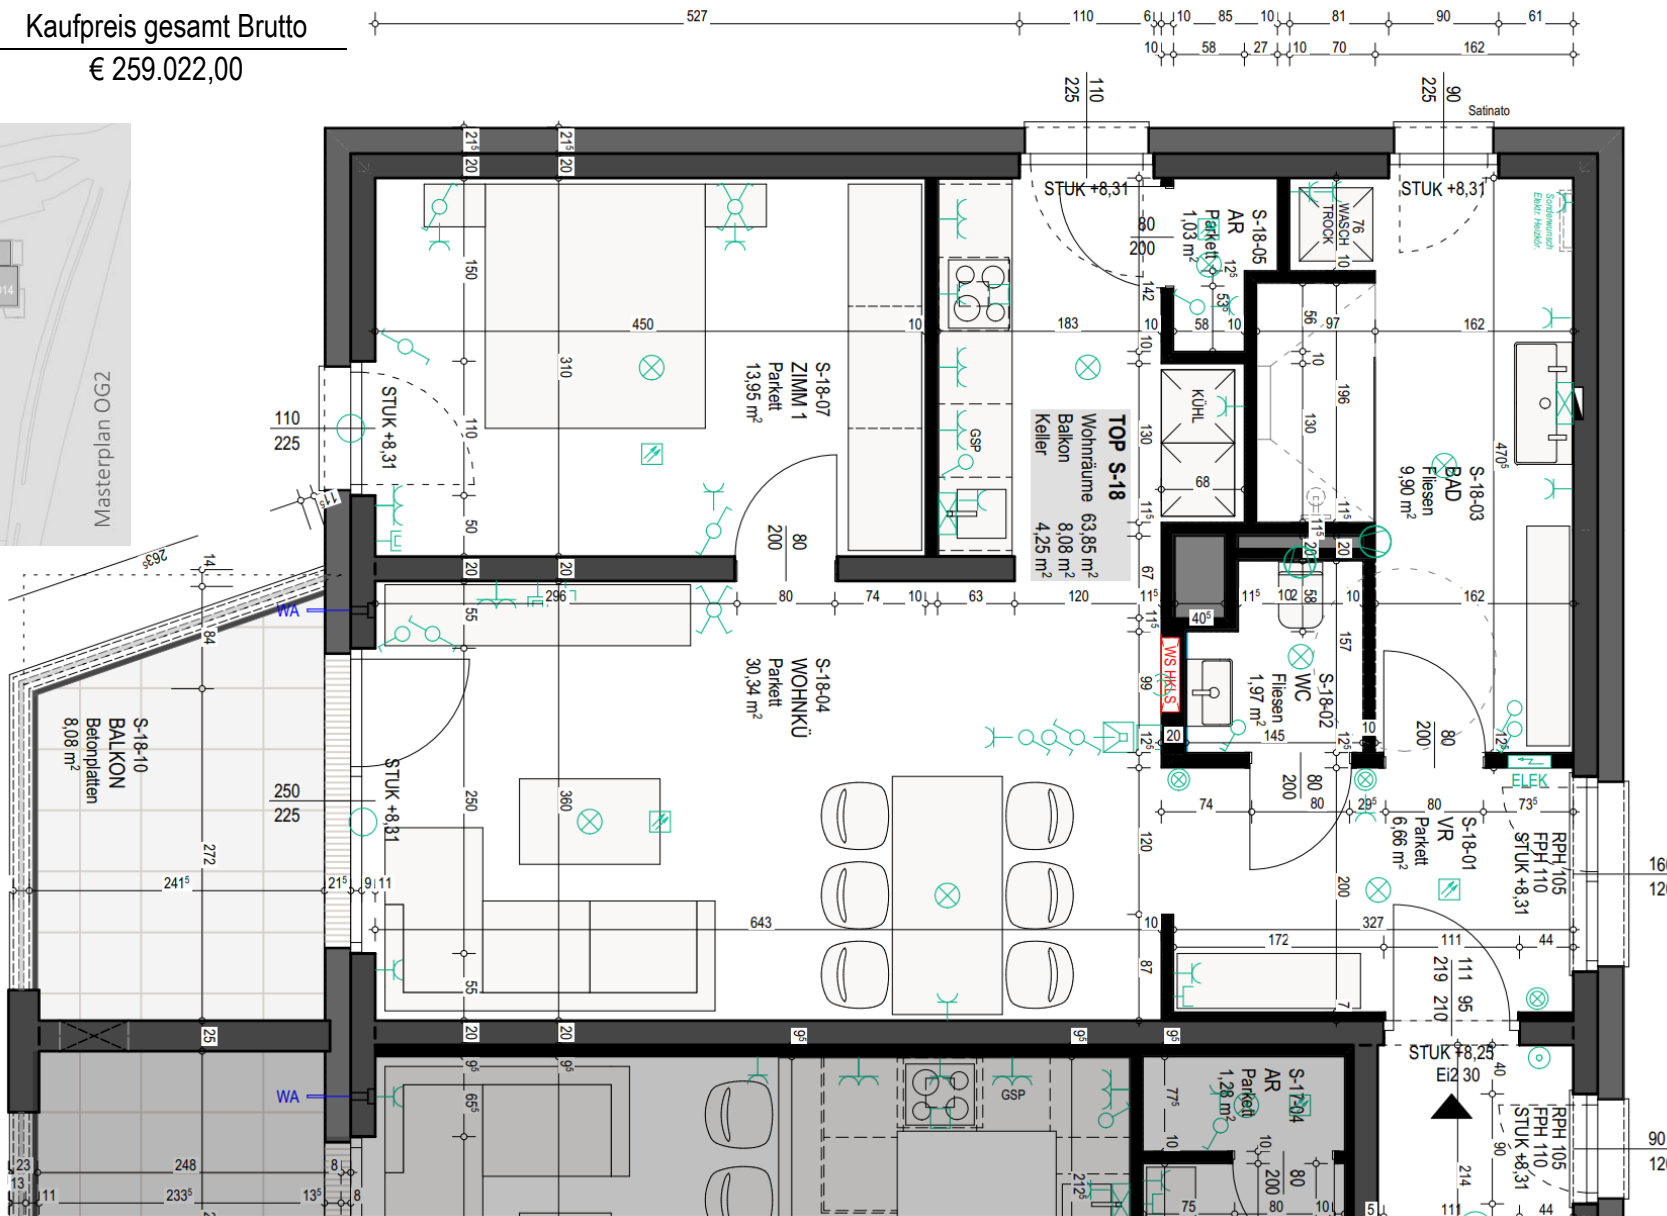

HAUS S – TOP 18

Karl Pitzmann
IMMOBILIEN

Wohnfläche gesamt	Balkon	Kaufpreis gesamt Brutto
63,85m ²	8,08m ²	€ 259.022,00

*Änderungen vorbehalten