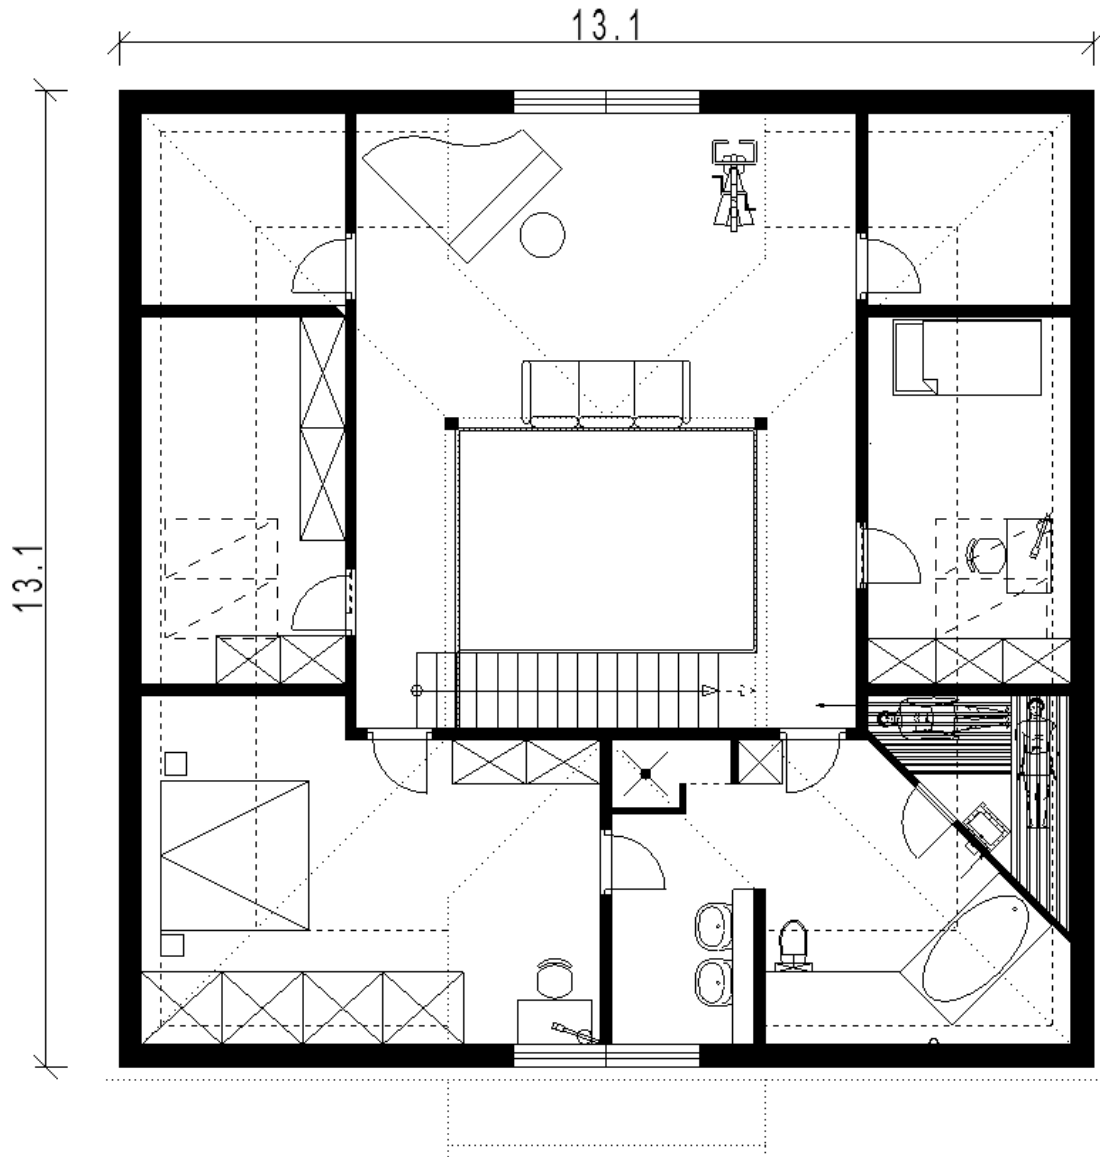

ERDGESCHOSS

OBERGESCHOSS