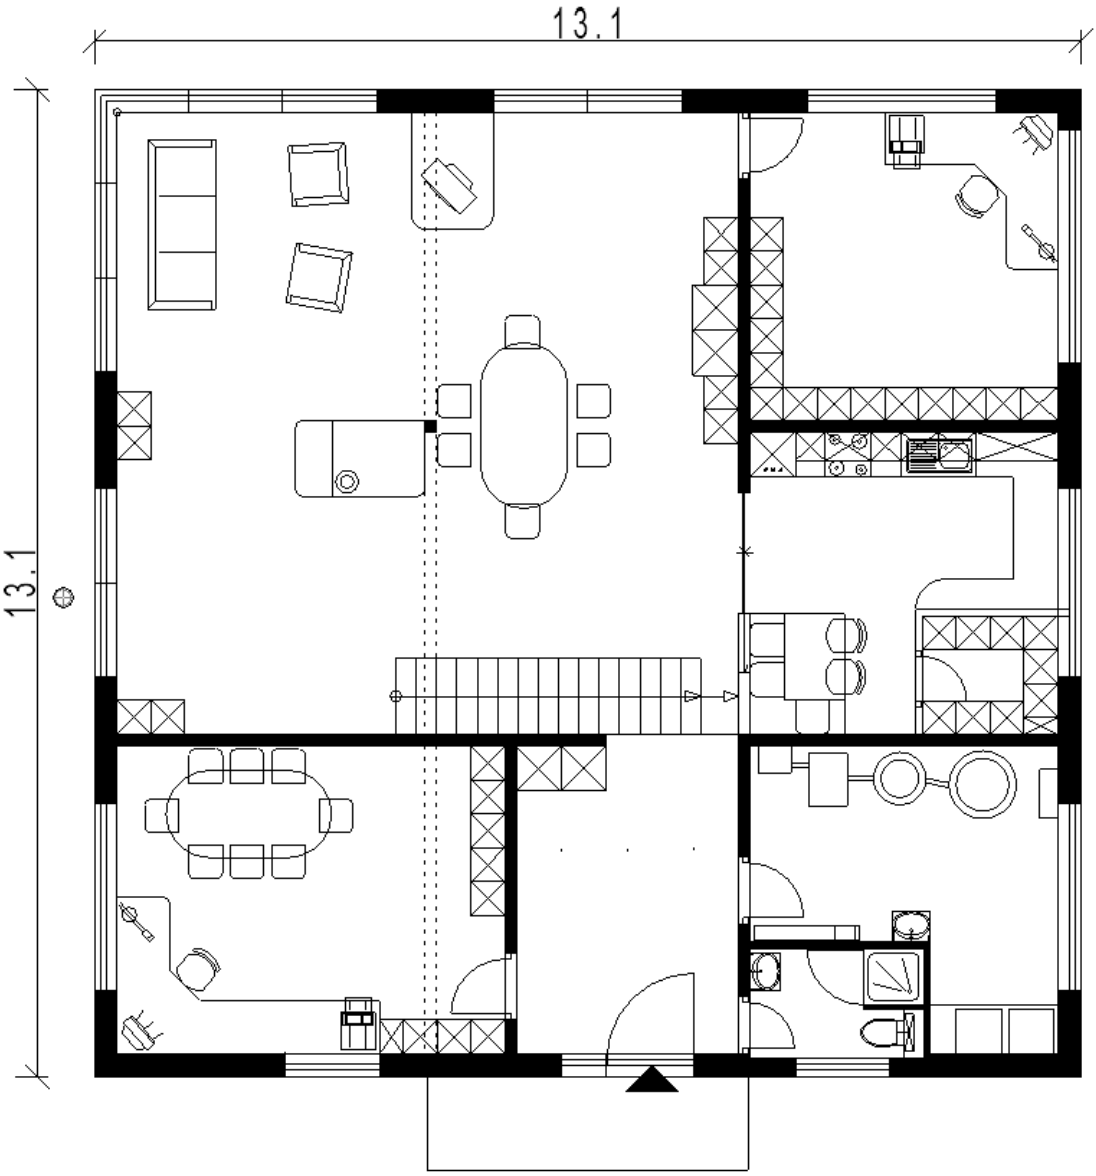

Haus mit Zeltdach