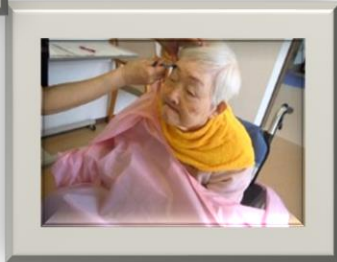

レクリエーション
職員のご主人様の手作り

ショートステイ入口付近
(セミパブリックスペース)
イベントやひと休み等で利用
ショートステイ入口には、利用
者様のお写真が飾っております

訪問理美容
理美容室完備

お彼岸の日 (おやつ)
ちいさなおはぎ屋さん (五日市中央)

イベント食 (季節の行事)

おやつレクリエーション
ラ・セーヌさん (五日市)

バランスのある、お食
事を提供しています

短期入所生活介護
いつかいち福寿苑