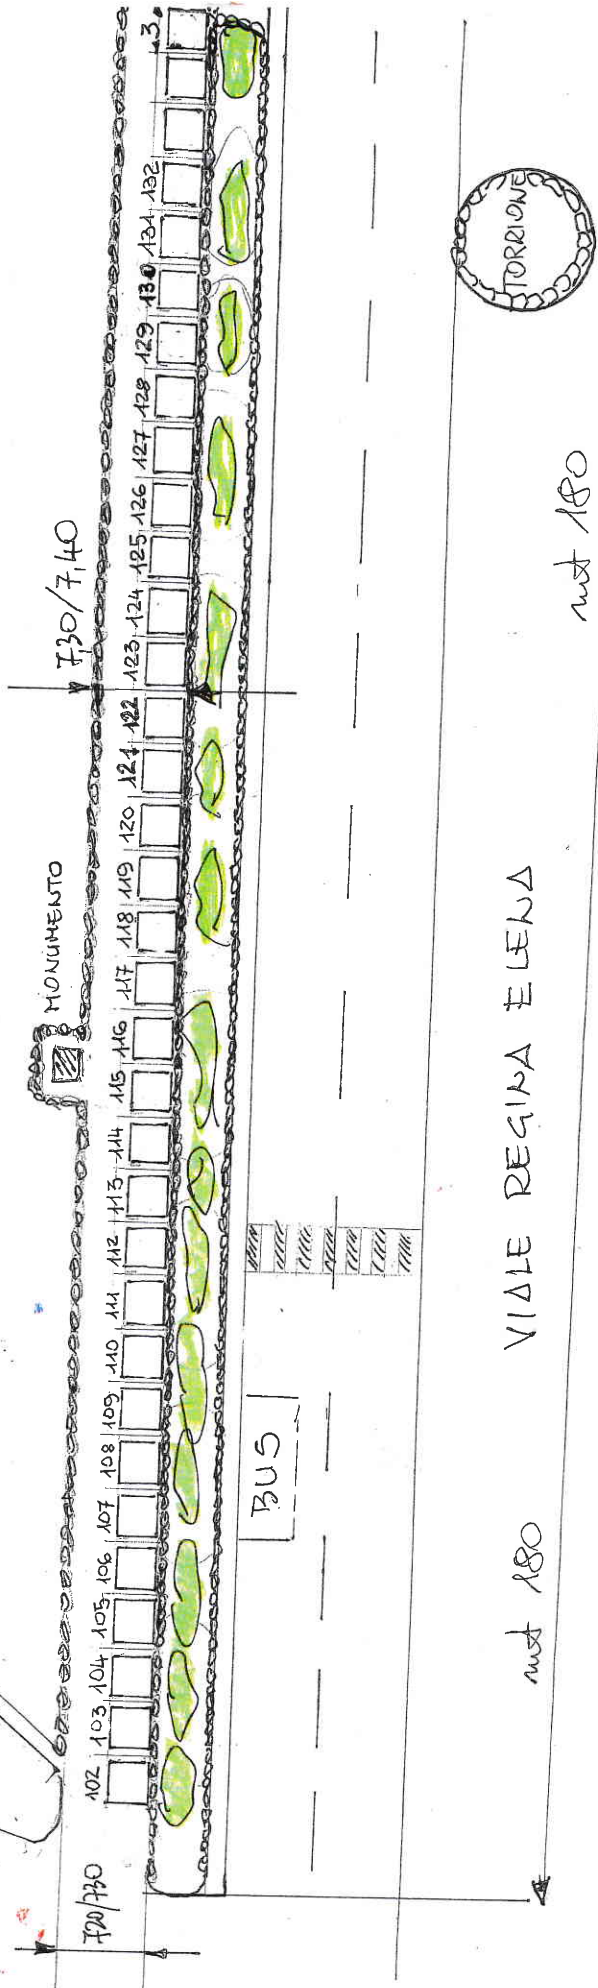

LEGENDA:
 stradina:
 misura mt 75
 di lunghezza
 misura mt 320
 di larghezza
 sul lato dx
 stanno n° 14
 spazii di 5x5
 dentro simettono.
 N° 14 gazebo
 da 3x3 mt con
 un mp a mt a dx
 n° 1 mt a sin
 circa mt 2 tra
 un gazebo ed il
 successivo.
 la strada larga 30

**1° domenica
 di Dicembre e
 1° 2° 3° Gennaio
 espositori**

1:500

LEGENDA:

Viale Regina Elena

mis in lung. mt 180

mis in larg. mt 7,30/7,40

spazi mis. da 5x5

dentro collochiamo

gazebo da 5x5-

otteniamo n° 55 posti

com mt 2 tra il primo

ed il secondo.

Taglieremo 2/304

per la giostrina.

1^a Domenica
di Dicembre - Gennaio 2021
n° 132 espositori