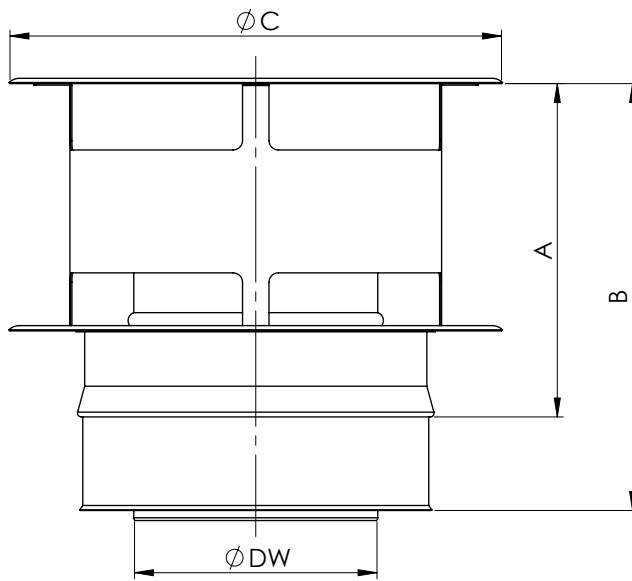

Trekkende kap DW

DW	MATEN			ARTIKELCODE
	A	B	$\varnothing C$	
80	126	176	180	DW080009
100	146	196	200	DW100009
125	171	221	250	DW125009
130	176	226	260	DW130009
150	196	246	300	DW150009
180	226	276	360	DW180009
200	246	296	400	DW200009
250	296	346	500	DW250009
300	346	396	600	DW300009
350	396	446	700	DW350009
400	446	496	800	DW400009