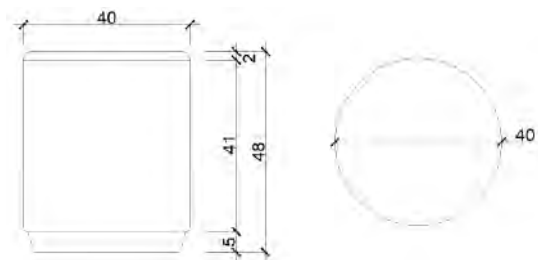

Stoffbedarf UNI
Pouf 35 breit 1,2 m

San
IH006

INTERIOR STUDIO

Hocker & Bank