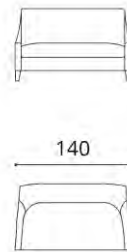

INTERIOR STUDIO

Stoffbedarf UNI  
Sessel 69 breit 5,0 m  
Drehstuhl 69 breit 5,0 m

Aurelio  
SE063

INTERIOR STUDIO

Sessel

INTERIOR STUDIO

Stoffbedarf UNI  
Sessel 74 breit 4,5 m

Avelina  
SE009

INTERIOR STUDIO

Sessel

INTERIOR STUDIO

Stoffbedarf UNI  
 Sessel 87 breit 4,5 m  
 Sessel 110 breit 6,5 m  
 Sofa 140 breit 7,0 m  
 Hocker 50 breit 1,8 m

Aymeric  
 SE010

INTERIOR STUDIO

Sessel

Stoffbedarf UNI  
Sessel 69 breit 4,5 m  
Sofa 140 breit 7,0 m

Bender  
SE013

INTERIOR STUDIO

Sessel

INTERIOR STUDIO

Stoffbedarf UNI  
Sessel 67 breit 3,7 m  
Sofa 140 breit 6,5 m

Benito  
SE014

INTERIOR STUDIO

Sessel

INTERIOR STUDIO

Stoffbedarf UNI  
Sessel 75 breit 5,5 m

Carlo  
SE101

INTERIOR STUDIO

Sessel

INTERIOR STUDIO

Stoffbedarf UNI  
Sessel 72 breit 3,7 m

Cedric  
SE064