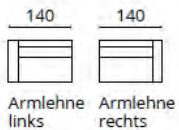

Islay

SF022