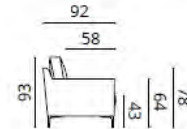

Henry

SF102