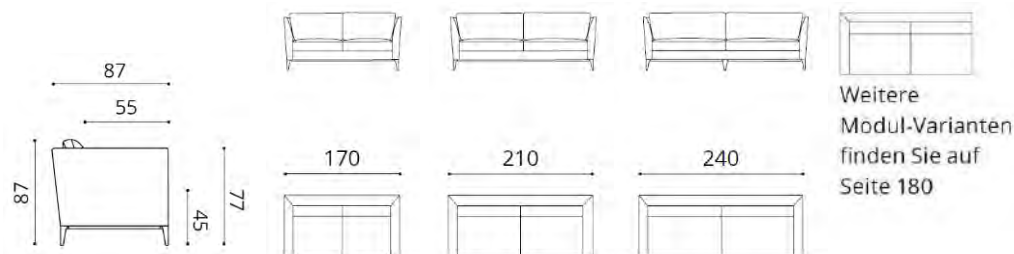

INTERIOR STUDIO