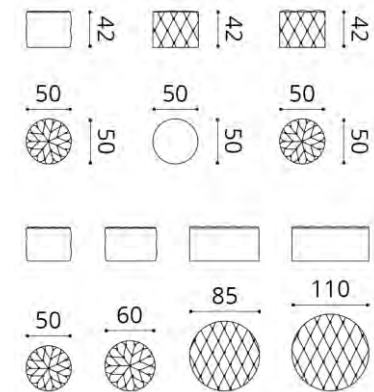

Stoffbedarf UNI
Hocker oben kapitoniert, seütl. glatt:
50 breit 2,2 m/ 60 breit 2,3 m/ 85 breit 2,7 m/ 110 breit 3,9 m
Hocker oben glatt seütl. kapitoniert:
50 breit 2,2 m/ 60 breit 2,3 m/ 85 breit 3,2 m/ 110 breit 4,0 m
Hocker komplett kapitoniert:
50 breit 2,4 m/ 60 breit 2,5 m/ 85 breit 4,3 m/ 110 breit 5,0 m

Percy
HK025

INTERIOR STUDIO

Hocker & Bank