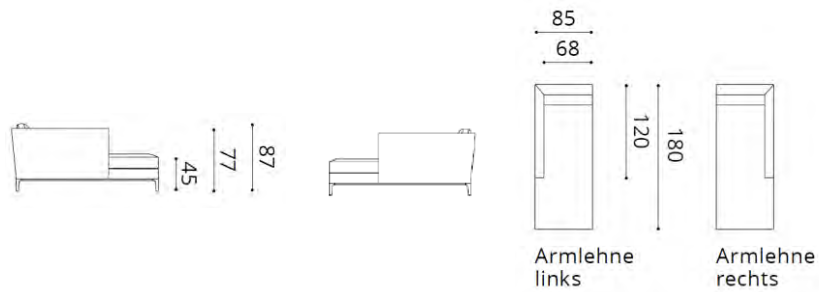

Linn  
CH010

INTERIOR STUDIO

Chaiselongue

INTERIOR STUDIO

Stoffbedarf UNI  
Chaiselongue 180 lang 10,5 m

Linus  
CH012

INTERIOR STUDIO

Chaiselongue