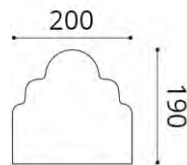

Raffael  
 BK002

INTERIOR STUDIO

Bettkopfteile

INTERIOR STUDIO

Stoffbedarf UNI  
 Bettkopfteil 100cm breit: 2,00 m  
 Bettkopfteil 150cm breit: 3,30 m  
 Bettkopfteil 170cm breit: 3,50 m  
 Bettkopfteil 200cm breit: 4,30 m