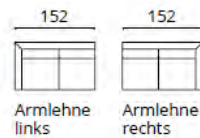

Graham

SF038