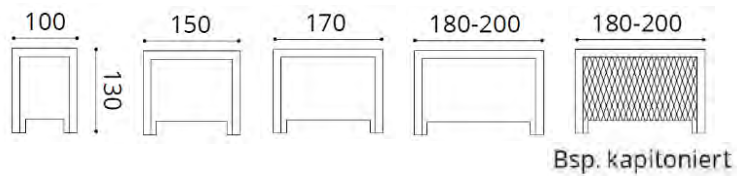

INTERIOR STUDIO