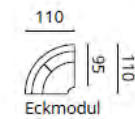

James
SF033

Islay

SF022