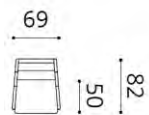

Stoffbedarf UNI
Sessel 69 breit 5,0 m
Drehstuhl 69 breit 5,0 m

Aurelio
SE063