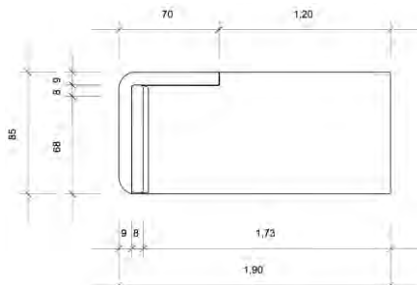

INTERIOR STUDIO

Chaiselongue

INTERIOR STUDIO

Stoffbedarf UNI  
Chaiselongue 190 lang 15 m

Zoe  
IH018

INTERIOR STUDIO

VARIANTE:  
Ecklösung  
möglich

Stoffbedarf UNI  
 Dining Modul 140 breit niedrig 8,0m  
 Dining Modul 140 breit hoch 9,0m  
 Dining Modul 150 breit niedrig 8,5m  
 Dining Modul 150 breit hoch 9,5m  
 Dining Sofa 160 breit niedrig 9,0m  
 Dining Sofa 160 breit hoch 10,0m