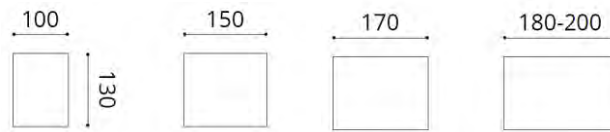

Hinweis: Stoff wird horizontal verarbeitet
VARIANTE mit Ziernägeln (zzgl. Aufpreis)

Stoffbedarf UNI
Bettkopfteil 100 breit 1,7 m
Bettkopfteil 150 breit 2,2 m
Bettkopfteil 170 breit 2,4 m
Bettkopfteil 180-200 breit 2,7 m

Rachel
BK001

INTERIOR STUDIO

Bettkopfteile