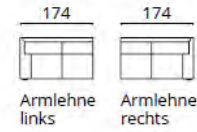

Gelja

SF035