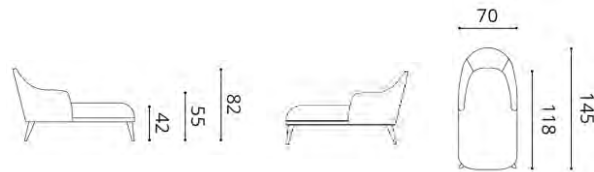

Stoffbedarf UNI  
Chaiselongue 135 lang 6,5 m

Lavinia  
CH015

INTERIOR STUDIO

Chaiselongue

INTERIOR STUDIO

Stoffbedarf UNI  
Chaiselongue 145 lang 4,3 m

Leandra  
CH016

INTERIOR STUDIO