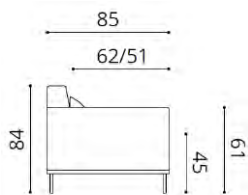

INTERIOR STUDIO

INTERIOR STUDIO

Hinweis: Metallgestell nur schwarz

Weitere  
Modul-Varianten  
finden Sie auf  
Seite 180

Stoffbedarf UNI  
Sessel 95 breit 7,80 m  
Sofa 170 breit 11,50 m  
Sofa 210 breit 12,00 m  
Sofa 240 breit 12,50 m