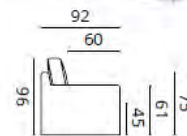

Inez

SF103

Verarbeitung & Module