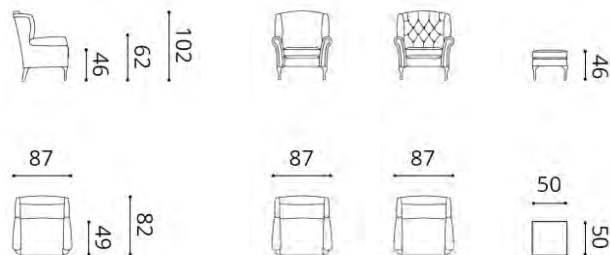

Aletto  
 SE002

INTERIOR STUDIO

Sessel

INTERIOR STUDIO

Stoffbedarf UNI  
 Sessel 87 breit 4,5 m  
 Sessel 87 breit kapitoniert 5,0 m  
 Hocker 50 breit 2,0 m

Amalia  
 SE005

INTERIOR STUDIO

Stoffbedarf UNI  
Sessel 85 breit 5,0 m  
Hocker 60 breit 2,0 m