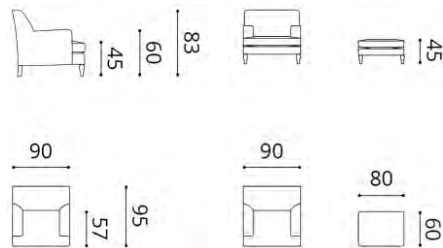

VARIANTE
Hinweis: Füße mit (C)
Messingkappe und (D)
Messingrolle jeweils zzgl. Aufpreis

Stoffbedarf UNI
Sessel 90 breit 7,0 m
Hocker 80 breit 3,0 m

Dario
SE029

INTERIOR STUDIO

Sessel