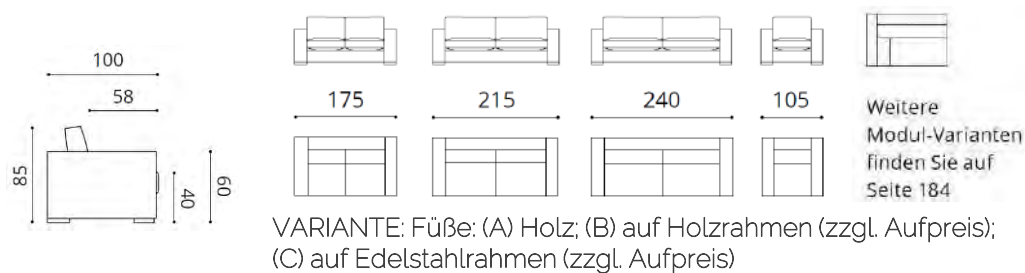

Stoffbedarf UNI
Sofa 175 breit 12,5 m
Sofa 215 breit 13,5 m
Sofa 240 breit 14,0 m
Sessel 105 breit 7,0 m

Jella
SF028