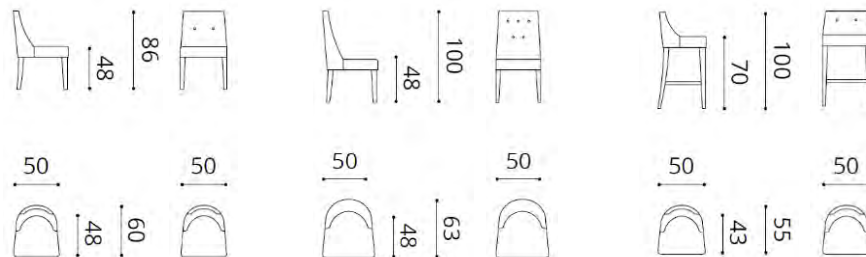

Stoffbedarf UNI
Stuhl 50 breit 1,8 m
Stuhl 50 breit hoch 2,1 m
Barstuhl 50 breit 1,8 m

Marissa
ST004

INTERIOR STUDIO

Stuhl