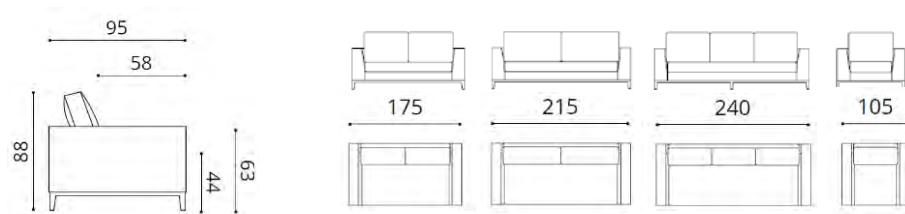

VARIANTE: Sitzkissen glatt oder abgesteppt (zzgl. Aufpreis).  
Rückenkissen inkl. Rückenstütze 95 hoch (zzgl. Aufpreis)

Stoffbedarf UNI  
Sofa 175 breit glatt/gestept 12,5 m  
Sofa 215 breit glatt/gestept 13,5 m  
Sofa 240 breit glatt/gestept 14,0 m  
Sessel 105 breit glatt/gestept 7,5 m