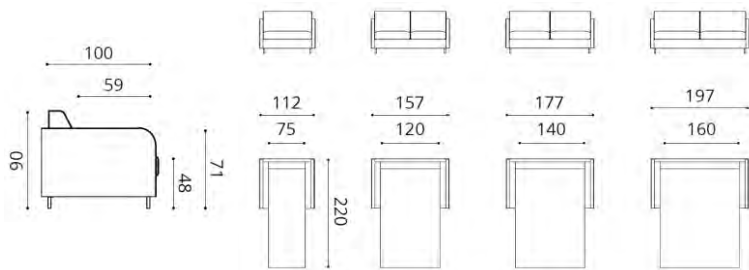

Stoffbedarf UNI  
 Bettsofa 120 breit 8,5 m  
 Bettsofa 160 breit 11,0 m  
 Bettsofa 185 breit 12,0 m  
 Bettsofa 205 breit 12,5 m

Julio  
 BS004

Bettsofa

INTERIOR STUDIO

INTERIOR STUDIO

Hinweis:  
Schaumstoffmatratze  
11 cm hoch x 200 cm  
lang; Holzlattenrost  
im Kopfbereich; FüÙe  
nur Metall schwarz