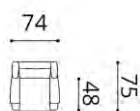

INTERIOR STUDIO

Stoffbedarf UNI  
Sessel 69 breit 5,0 m  
Drehstuhl 69 breit 5,0 m

Aurelio  
SE063

INTERIOR STUDIO

Sessel

INTERIOR STUDIO

Stoffbedarf UNI  
Sessel 74 breit 4,5 m

Avelina  
SE009