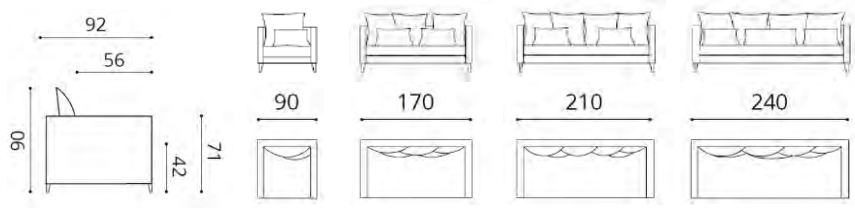

Henry  
SF102

Sofa

INTERIOR STUDIO

INTERIOR STUDIO

Stoffbedarf UNI  
 Sessel 94 breit 8,0 m  
 Sofa 170 breit 12,5 m  
 Sofa 210 breit 14,0 m  
 Sofa 240 breit 15,0 m

lan  
 SF019

INTERIOR STUDIO

Gleicher Stoffbedarf bei Festbezug oder Husse