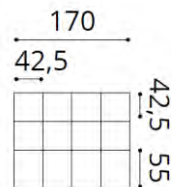

Stoffbedarf UNI
Bettkopfteil 100 breit 2,5 m
Bettkopfteil 150 breit 3,0 m
Bettkopfteil 170 breit 3,6 m
Bettkopfteil 200 breit 4,0 m

Roy
BK008

Bettkopfteile