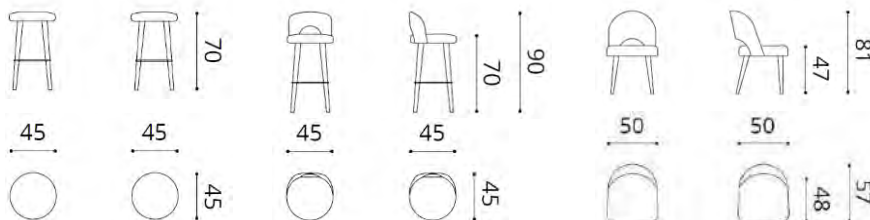

VARIANTE: Nur Holzbeine; Holzbeine mit Messingkappe (zzgl. Aufpreis)

Stoffbedarf UNI
Stuhl 50 breit 1,3 m
Barstuhl 45 breit 1,0 m
Barhocker 45 breit 0,6 m

Memphis
ST024

INTERIOR STUDIO

Stuhl