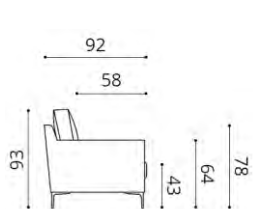

Weitere
Modul-Varianten
finden Sie auf
Seite 181

VARIANTE: Füße: (A) Chrom; (B) Metall schwarz; (C) Holz

Stoffbedarf UNI
Sessel 94 breit 8,0 m
Sofa 170 breit 12,5 m
Sofa 210 breit 13,5 m
Sofa 240 breit 14,5 m

Henry
SF102

Sofa