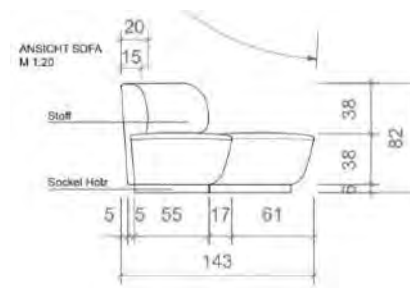

Stoffbedarf UNI  
Sofa 175 breit 13,5 m  
Sofa 215 breit 14,0 m  
Sofa 240 breit 14,3 m  
Sessel 105 breit 8,0 m

Jim  
SF050

Sofa

INTERIOR STUDIO

Stoffbedarf UNI  
Sofa 260 breit 25 m

Kan  
IH012

BETTISOFA

INTERIOR STUDIO