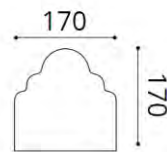

Raffael  
 BK002

INTERIOR STUDIO

Bettkopfteile

INTERIOR STUDIO

Stoffbedarf UNI  
 Bettkopfteil 100cm breit: 2,00 m  
 Bettkopfteil 150cm breit: 3,30 m  
 Bettkopfteil 170cm breit: 3,50 m  
 Bettkopfteil 200cm breit: 4,30 m