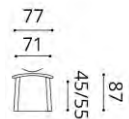

Aron  
SE007

INTERIOR STUDIO

Sessel

INTERIOR STUDIO

Stoffbedarf UNI  
 Sessel 77 breit 5,0 m  
 Sofa 140 breit 8,0 m  
 Hocker 60 breit 1,8 m

Astor  
 SE058

INTERIOR STUDIO

Sessel