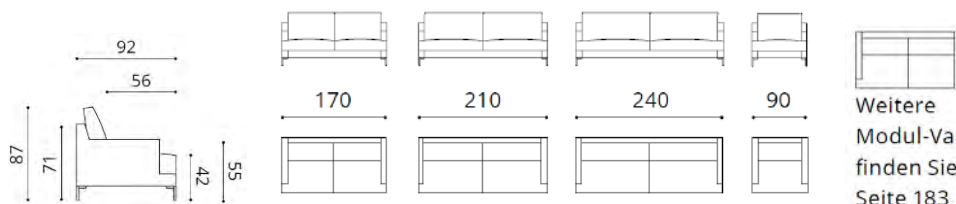

Stoffbedarf UNI  
 Sofa 180 breit 11,5 m  
 Sofa 220 breit 13,0 m  
 Sofa 240 breit 14,0 m  
 Sessel 110 breit 8,0 m

Ivo  
 SF046

Sofa

INTERIOR STUDIO

INTERIOR STUDIO

Weitere  
Modul-Varianten  
finden Sie auf  
Seite 183