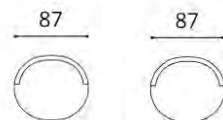

Stoffbedarf UNI
Sessel 87 breit 5,0 m
Drehsessel 87 breit 5,0 m

Debby
SE056