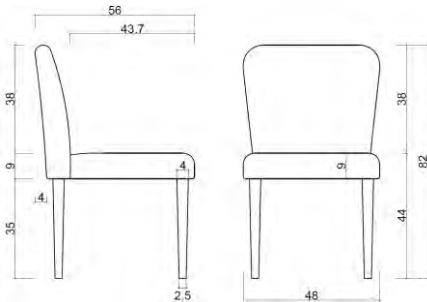

Stuhl

Stoffbedarf UNI  
 Stuhl 52 breit 1,2 m  
 Stuhl 60 breit mit Armlehne 2,0m

Murphy  
 ST025

INTERIOR STUDIO

Stuhl

Stoffbedarf UNI  
Stuhl 48 breit 2,0 m

Nae  
IH005

INTERIOR STUDIO