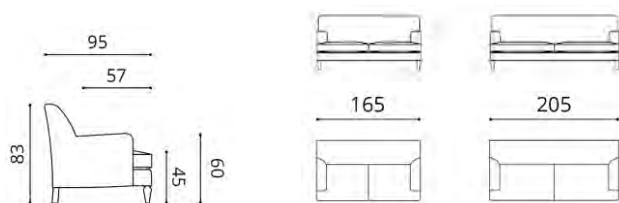

Stoffbedarf UNI  
Sessel 116 breit 8,5 m  
Sofa 180 breit 13,5 m  
Sofa 220 breit 14,5 m  
Sofa 240 breit 15,0 m

Gelja  
SF035

Sofa

INTERIOR STUDIO

INTERIOR STUDIO

Hinweis: Füße mit (C) Messingkappe und (D) Messingrolle jeweils zzgl. Aufpreis