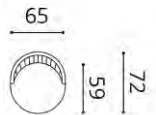

Sessel

INTERIOR STUDIO

Stoffbedarf UNI  
Sessel 68 breit 3,7 m

Coco  
SE026

INTERIOR STUDIO

Sessel

INTERIOR STUDIO

76  
43