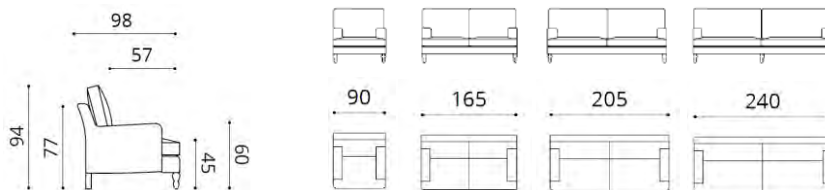

Hinweis: FüÙe mit (C) Messingkappe und (D) Messingrolle jeweils zzgl. Aufpreis

Stoffbedarf UNI
Sessel 90 breit 8,0 m
Sofa 165 breit 12,0 m
Sofa 105 breit 13,5 m
Sofa 240 breit 14,5 m
Hocker 80 breit 3,0 m

Georgia
SF007

INTERIOR STUDIO

Sofa