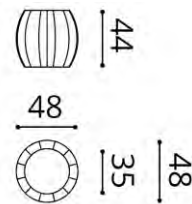

Hocker & Bank

Stoffbedarf UNI  
Hocker 50 breit 1,6 m  
Hocker 60 breit 1,7 m  
Hocker 85 breit 2,0 m  
Hocker 110 breit 2,6 m

Pedro  
HK038

INTERIOR STUDIO

Hocker & Bank

Stoffbedarf UNI  
 Hocker 42 breit 1,3 m  
 Hocker 48 breit 1,3 m