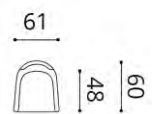

Stoffbedarf UNI
Stuhl 61 breit mit Armlehne 1.9

Marissa-A
ST004-A