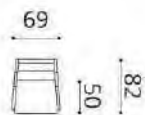

Stoffbedarf UNI
Sessel 69 breit 5,0 m
Drehstuhl 69 breit 5,0 m

Aurelio
SE063