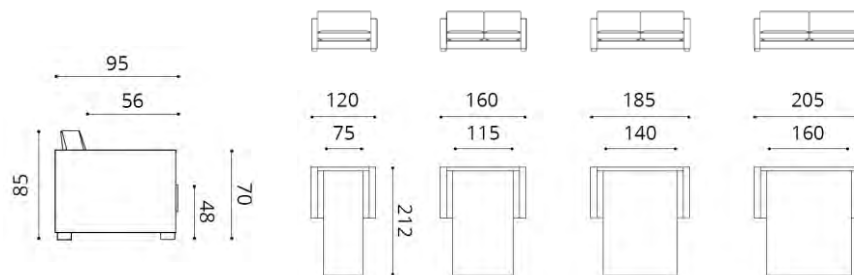

Stoffbedarf UNI  
 Bettsofa 137 breit 9,0 m  
 Bettsofa 177 breit 10,5 m  
 Bettsofa 202 breit 12,0 m  
 Bettsofa 222 breit 12,5 m

Josh  
 BS003

INTERIOR STUDIO

Bettsofa

VARIANTE: Armlehnen: (A) gerade 70 hoch; (B) gerade 63 hoch; (C) rund 65 hoch (zzgl. Aufpreis)