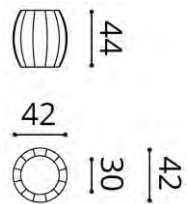

Hocker & Bank

Stoffbedarf UNI  
Hocker 50 breit 1,6 m  
Hocker 60 breit 1,7 m  
Hocker 85 breit 2,0 m  
Hocker 110 breit 2,6 m

Pedro  
HK038

INTERIOR STUDIO

Hocker & Bank

Stoffbedarf UNI  
 Hocker 42 breit 1,3 m  
 Hocker 48 breit 1,3 m