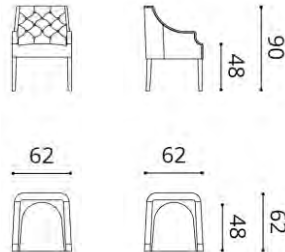

Stoffbedarf UNI  
Stuhl 61 breit 2,0 m

Mara-A  
ST003-A

INTERIOR STUDIO

Stuhl

Stoffbedarf UNI  
Stuhl 47 breit 1,4 m

Marcia  
ST005

INTERIOR STUDIO

Stuhl