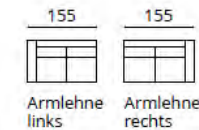

Islay

SF022