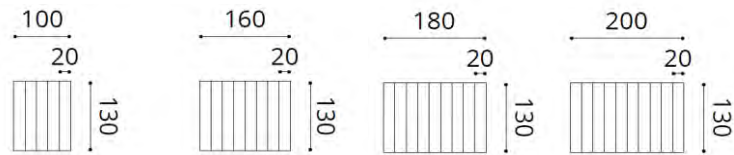

INTERIOR STUDIO