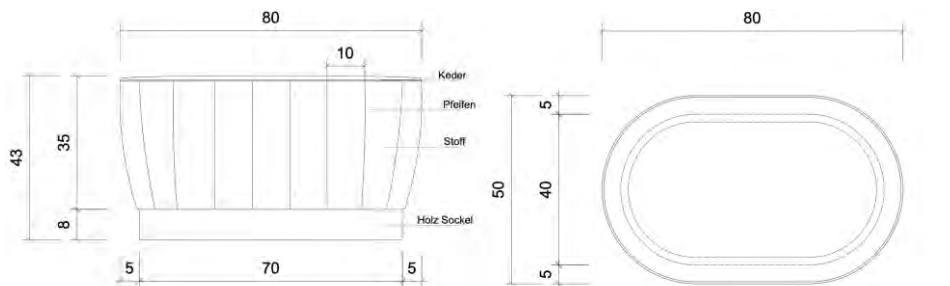

Stoffbedarf UNI
Hocker 80 breit 2,0 m

Eda
IH008