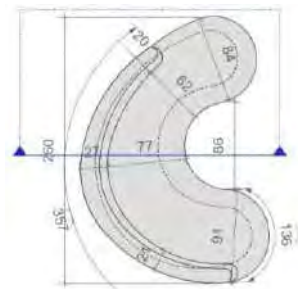

Stoffbedarf UNI  
Sofa 175 breit 13,5 m  
Sofa 215 breit 14,0 m  
Sofa 240 breit 14,3 m  
Sessel 105 breit 8,0 m

Jim  
SF050

Sofa

INTERIOR STUDIO

Stoffbedarf UNI  
Sofa 260 breit 25 m

Kan  
IH012

BETTISOFA

INTERIOR STUDIO