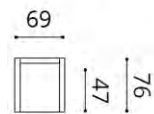

INTERIOR STUDIO

Sessel

INTERIOR STUDIO

Stoffbedarf UNI  
 Sessel 87 breit 4,5 m  
 Sessel 110 breit 6,5 m  
 Sofa 140 breit 7,0 m  
 Hocker 50 breit 1,8 m

Aymeric  
 SE010

INTERIOR STUDIO

Sessel

Stoffbedarf UNI  
Sessel 69 breit 4,5 m  
Sofa 140 breit 7,0 m