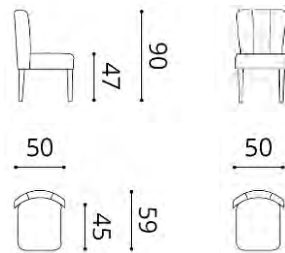

Stuhl

Stoffbedarf UNI  
Stuhl 61 breit mit Armlehne 1.9

Marissa-A  
ST004-A

INTERIOR STUDIO

Stuhl

Stoffbedarf UNI  
Stuhl 50 breit 1,5 m

Marty  
ST010

INTERIOR STUDIO