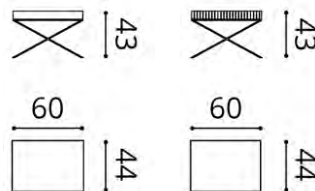

INTERIOR STUDIO

Hocker & Bank

Stoffbedarf UNI  
Bank 105 breit 1,5 m  
Bank 140 breit 1,7 m

Ovid  
HK019

INTERIOR STUDIO

Hocker & Bank

VARIANTE: Metallfüße (beide Modelle): anthrazitschwarz, messingfarben

Stoffbedarf UNI  
 Hocker 60 breit glatt 1,0 m  
 Hocker 60 breit seitlich in Falten 1,3 m