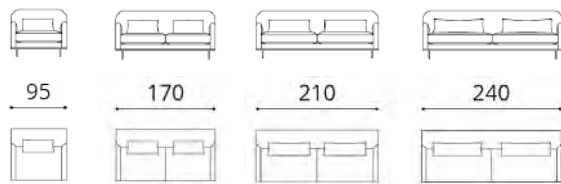

INTERIOR STUDIO

INTERIOR STUDIO

Hinweis: Metallgestell nur schwarz

Weitere  
Modul-Varianten  
finden Sie auf  
Seite 180

Stoffbedarf UNI  
Sessel 95 breit 7,80 m  
Sofa 170 breit 11,50 m  
Sofa 210 breit 12,00 m  
Sofa 240 breit 12,50 m