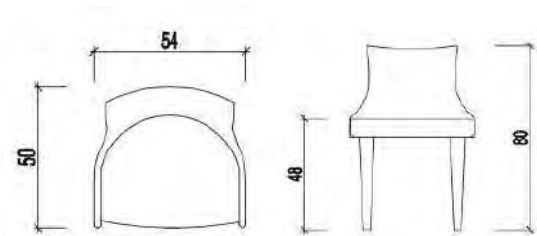

Stoffbedarf UNI
Stuhl 54 breit 2,0 m

Ria
IH017

INTERIOR STUDIO

Stuhl