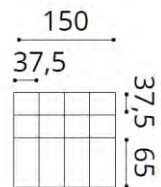

Rico  
 BK019

Bettkopfteile

Stoffbedarf UNI  
 Bettkopfteil 150 breit 4,0 m  
 Bettkopfteil 170 breit 4,2 m  
 Bettkopfteil 200 breit 4,5 m

Roger  
 BK017

INTERIOR STUDIO

Bettkopfteile

INTERIOR STUDIO

Stoffbedarf UNI  
 Bettkopfteil 100 breit 2,5 m  
 Bettkopfteil 150 breit 3,0 m  
 Bettkopfteil 170 breit 3,6 m  
 Bettkopfteil 200 breit 4,0 m