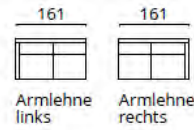

Henry

SF102