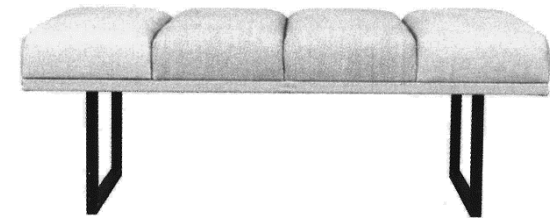

Hinweis: Metallfüße
nur schwarz

Stoffbedarf UNI
Hocker auf Metallgestell
120 breit 3,0 m

Porter
HK035

INTERIOR STUDIO

Hocker & Bank