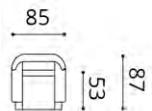

Aletto  
 SE002

INTERIOR STUDIO

Sessel

INTERIOR STUDIO

Stoffbedarf UNI  
 Sessel 87 breit 4,5 m  
 Sessel 87 breit kapitoniert 5,0 m  
 Hocker 50 breit 2,0 m

Amalia  
 SE005

INTERIOR STUDIO

Stoffbedarf UNI  
Sessel 85 breit 5,0 m  
Hocker 60 breit 2,0 m