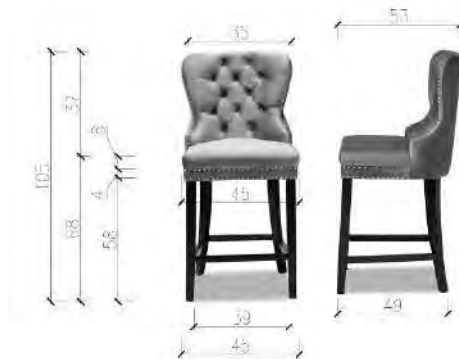

Stoffbedarf UNI
3 qm (Leder)

Milo
IH020

INTERIOR STUDIO

Hocker