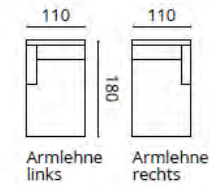

Inga

SF104

Irving

SF021

Islay

SF022