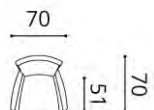

INTERIOR STUDIO

Sessel

INTERIOR STUDIO

Stoffbedarf UNI  
Sessel 60 breit 2,3 m

Esra  
SE057

INTERIOR STUDIO

Sessel

INTERIOR STUDIO