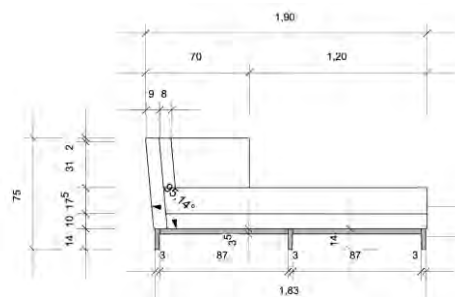

INTERIOR STUDIO

Chaiselongue

INTERIOR STUDIO

Stoffbedarf UNI  
Chaiselongue 190 lang 15 m

Zoe  
IH018

INTERIOR STUDIO

VARIANTE:  
Ecklösung  
möglich

Stoffbedarf UNI  
 Dining Modul 140 breit niedrig 8,0m  
 Dining Modul 140 breit hoch 9,0m  
 Dining Modul 150 breit niedrig 8,5m  
 Dining Modul 150 breit hoch 9,5m  
 Dining Sofa 160 breit niedrig 9,0m  
 Dining Sofa 160 breit hoch 10,0m