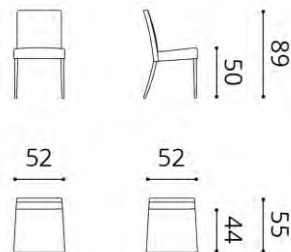

Stoffbedarf UNI
Stuhl 52 breit 1,2 m
Stuhl 60 breit mit Armlehne 2,0m

Murphy
ST025