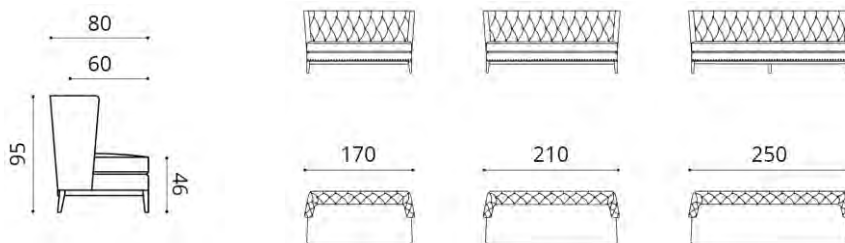

Stoffbedarf UNI
Sofa 170 breit 9,0 m
Sofa 210 breit 10,5 m
Sofa 250 breit 12,0 m

Gavin
SF041

INTERIOR STUDIO

Sofa