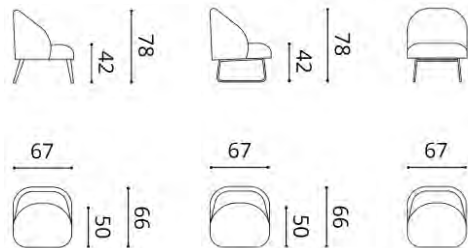

INTERIOR STUDIO

VARIANTE
Nur Holzbeine; Holzbeine mit
Messingkappe (zzgl. Aufpreis);
Metallbeine (zzgl. Aufpreis)