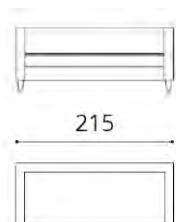

VARIANTE:
Ecklösung möglich

Stoffbedarf UNI
Dining Sofa 175 breit 11,0 m
D.S. kapitoniert 175 breit 12,5 m
Dining Sofa 215 breit 12,5 m
D.S. kapitoniert 215 breit 14,0 m

Luis
DS004

Dining Sofa & Sessel