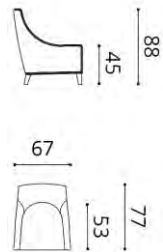

Stoffbedarf UNI
Sessel 67 breit 3,7 m
Sofa 140 breit 6,5 m

Benito
SE014