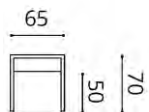

Stoffbedarf UNI  
 Sessel 62 breit 4,0 m  
 Drehsessel 62 breit 4,0 m

Denise  
 SE103

INTERIOR STUDIO

Sessel

INTERIOR STUDIO

INTERIOR STUDIO

Stoffbedarf UNI  
Sessel 65 breit Metallgestell  
nur anthrazit-schwarz 1,8 m