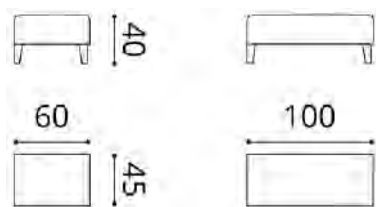

Stoffbedarf UNI
Hocker 60 breit 1,0 m
Hocker 100 breit 1,7 m

Palina
HK101

INTERIOR STUDIO

Hocker & Bank