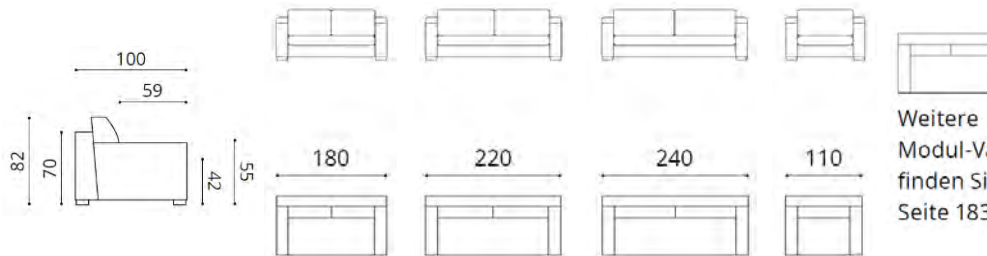

Weitere  
Modul-Varianten  
finden Sie auf  
Seite 182

Stoffbedarf UNI  
Sofa 175 breit 12,0 m  
Sofa 215 breit 13,5 m  
Sofa 240 breit 14,5 m  
Sessel 105 breit 8,0 m

Islay  
SF022

Sofa

INTERIOR STUDIO

INTERIOR STUDIO