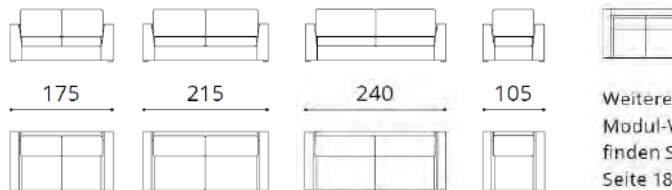

Jesper  
SF049

Sofa

INTERIOR STUDIO

INTERIOR STUDIO

Rückenkissen inkl. Rückstütze  
zusätzlich 0,8 m Stoff uni pro Kissen

INTERIOR STUDIO

Weitere  
Modul-Varianten  
finden Sie auf  
Seite 184

VARIANTE: Rückenkissen inkl. Rückenstütze 95 hoch (zzgl. Aufpreis) Hinweis: alle Modelle ohne Dekokissen