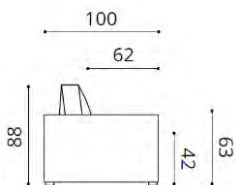

Weitere
Modul-Varianten
finden Sie auf
Seite 184

VARIANTE: Rückenkissen inkl. Rückenstütze 95 hoch (zzgl. Aufpreis) Hinweis: alle Modelle ohne Dekokissen

Stoffbedarf UNI
Sofa 175 breit 13,5 m
Sofa 215 breit 14,0 m
Sofa 240 breit 14,3 m
Sessel 105 breit 8,0 m

Jim
SF050

Sofa