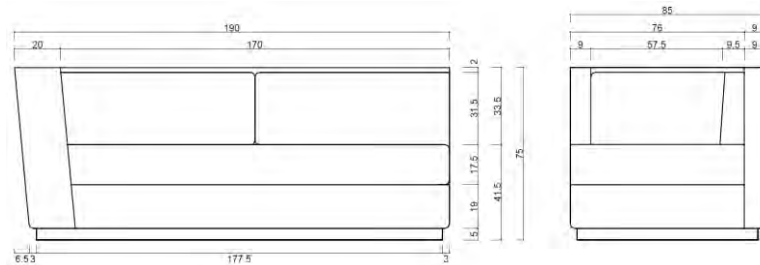

Stoffbedarf UNI
Chaiselongue 190 lang 15 m

Ena
IH002

INTERIOR STUDIO

Chaiselongue