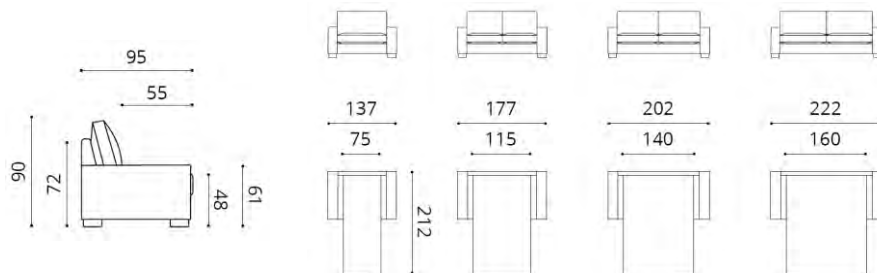

Stoffbedarf UNI  
Sofa 175 breit 13,5 m  
Sofa 215 breit 14,0 m  
Sofa 240 breit 14,3 m  
Sessel 105 breit 8,0 m

Jim  
SF050

Sofa

INTERIOR STUDIO

Stoffbedarf UNI  
Sofa 260 breit 25 m

Kan  
IH012

BETTISOFA

INTERIOR STUDIO