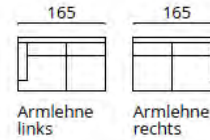

Inga

SF104

Irving

SF021

Islay

SF022