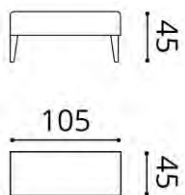

Mora  
IH014

Hocker & Bank

Stoffbedarf UNI  
Hocker 60 breit 1,8 m

Nestor  
HK005

INTERIOR STUDIO

Hocker & Bank

Stoffbedarf UNI  
Bank 105 breit 1,3 m  
Bank 140 breit 1,7 m

Oscar  
HK017