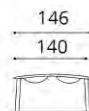

Aron  
SE007

INTERIOR STUDIO

Sessel

INTERIOR STUDIO

Stoffbedarf UNI  
 Sessel 77 breit 5,0 m  
 Sofa 140 breit 8,0 m  
 Hocker 60 breit 1,8 m

Astor  
 SE058

INTERIOR STUDIO

Sessel