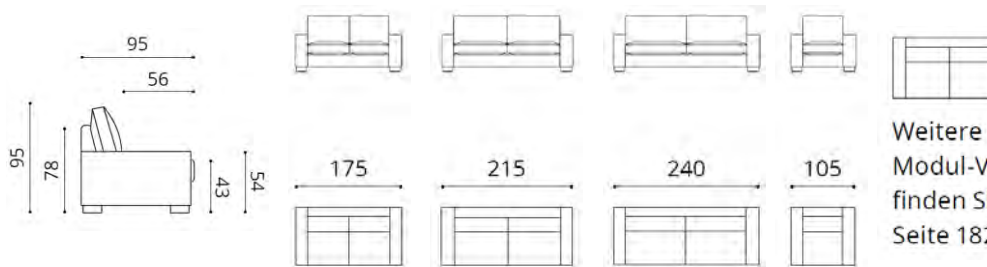

Inga  
SF104

Sofa

INTERIOR STUDIO

Stoffbedarf UNI  
Sofa 180 breit 14,0 m  
Sofa 220 breit 15,0 m  
Sofa 240 breit 15,5 m  
Sessel 100 breit 8,0 m

Irving  
SF021

Sofa

INTERIOR STUDIO

INTERIOR STUDIO