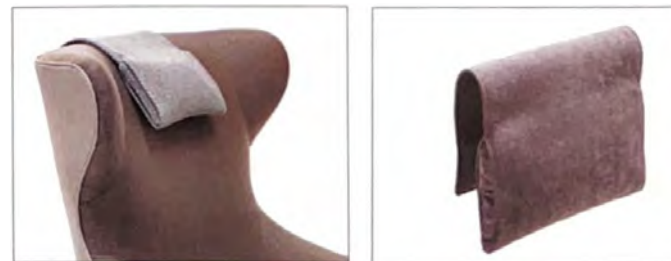

Kopfteil Für Ohrensessel

Loses Kissen als extra Kopfteil über
Sesselrücken legen. Inklusive Beschwerung.