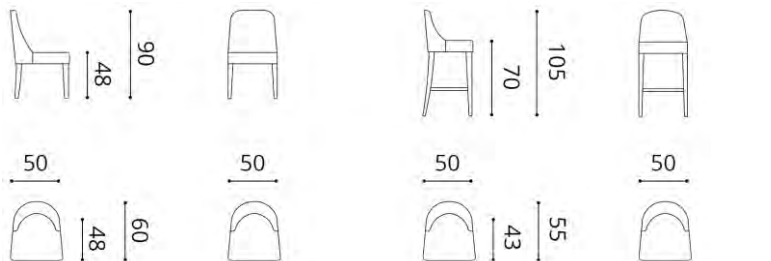

Luis  
DS004

Dining Sofa & Sessel

Stoffbedarf UNI  
Stuhl 48 breit 2,0 m

Eri  
IH004

INTERIOR STUDIO

Stuhl

INTERIOR STUDIO

Stoffbedarf UNI  
 Stuhl 50 breit 1,9 m  
 Barstuhl 50 breit 1,8 m