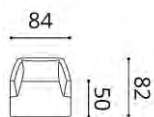

Eddy  
SE104

Sessel

INTERIOR STUDIO

Stoffbedarf UNI  
Sessel 68 breit mit  
Holzarmlehne 2.3 m

Edgar  
SE039

INTERIOR STUDIO

Sessel

INTERIOR STUDIO