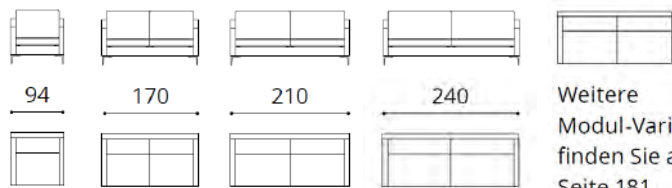

Greg  
SF014

Sofa

INTERIOR STUDIO

Weitere  
Modul-Varianten  
finden Sie auf  
Seite 181

VARIANTE: Füße: (A) Chrom; (B) Metall schwarz; (C) Holz

Stoffbedarf UNI  
Sessel 94 breit 8,0 m  
Sofa 170 breit 12,5 m  
Sofa 210 breit 13,5 m  
Sofa 240 breit 14,5 m