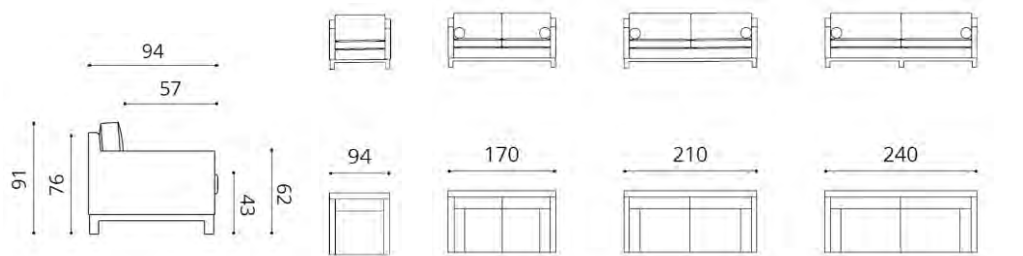

Henry  
SF102

Sofa

INTERIOR STUDIO

INTERIOR STUDIO

Stoffbedarf UNI  
 Sessel 94 breit 8,0 m  
 Sofa 170 breit 12,5 m  
 Sofa 210 breit 14,0 m  
 Sofa 240 breit 15,0 m

lan  
 SF019

INTERIOR STUDIO

Gleicher Stoffbedarf bei Festbezug oder Husse