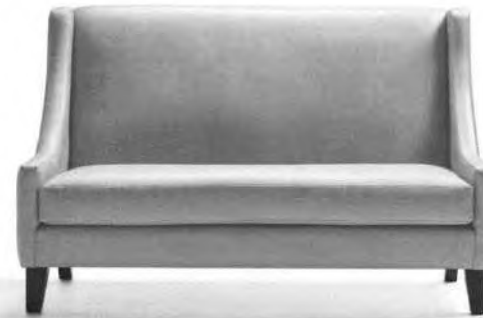

INTERIOR STUDIO

Sessel

INTERIOR STUDIO

Stoffbedarf UNI  
 Sessel 87 breit 4,5 m  
 Sessel 110 breit 6,5 m  
 Sofa 140 breit 7,0 m  
 Hocker 50 breit 1,8 m

Aymeric  
 SE010

INTERIOR STUDIO

Sessel

Stoffbedarf UNI  
Sessel 69 breit 4,5 m  
Sofa 140 breit 7,0 m