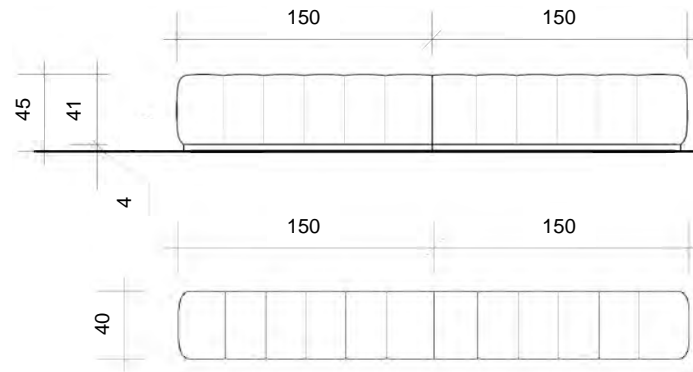

Stoffbedarf UNI
Hocker 150 breit 2,0 m
Hocker 300 breit 4,0 m

Dora
IH019