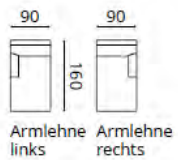

Irving

SF021