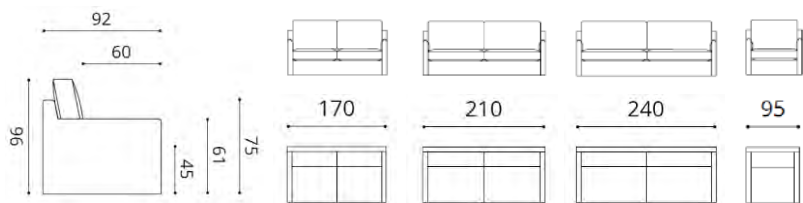

Alle Modelle mit Husse

Weitere
Modul-Varianten
finden Sie auf
Seite 181

Stoffbedarf UNI
Sofa 170 breit 12,5 m
Sofa 210 breit 13,50 m
Sofa 240 breit 14,50 m
Sessel 94 breit 8,0 m

Inez
SF103

INTERIOR STUDIO

Sofa