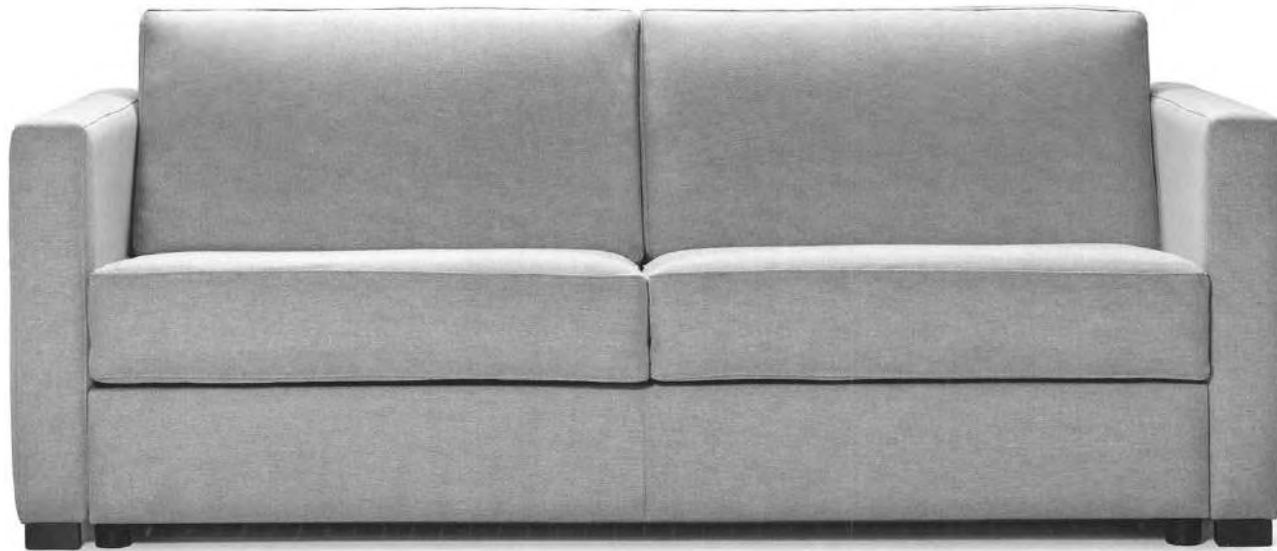

VARIANTE: Armlehnen: (A) gerade 70 hoch; (B) gerade 63 hoch; (C) rund 65 hoch (zzgl. Aufpreis)