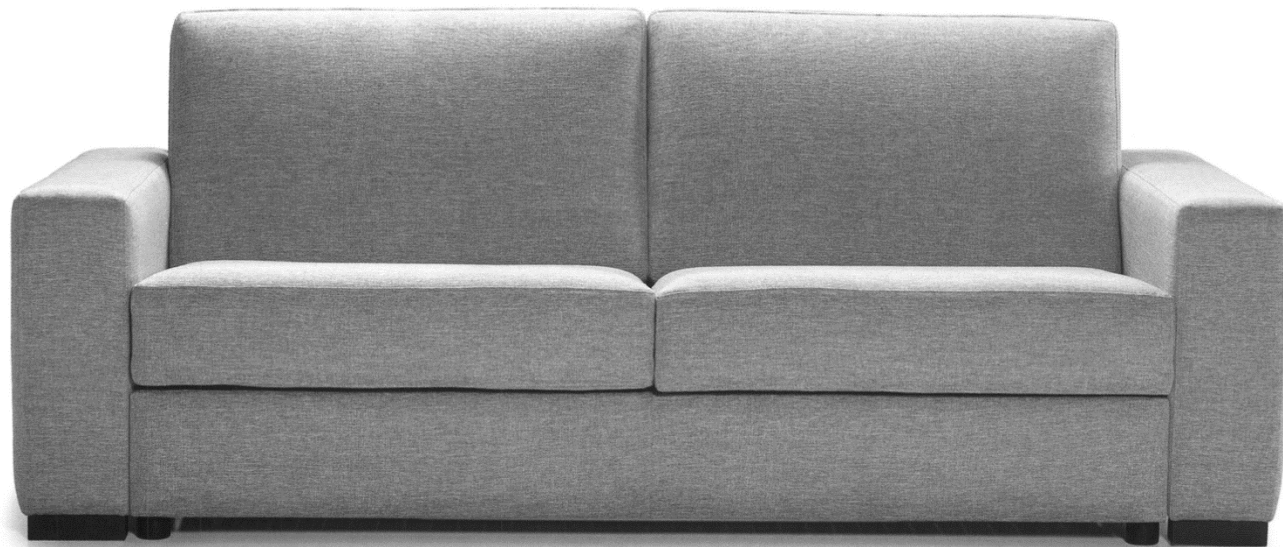

Stoffbedarf UNI
Bettsofa 137 breit 9,0 m
Bettsofa 177 breit 10,5 m
Bettsofa 202 breit 12,0 m
Bettsofa 222 breit 12,5 m

Josh
BS003

INTERIOR STUDIO

Bettsofa