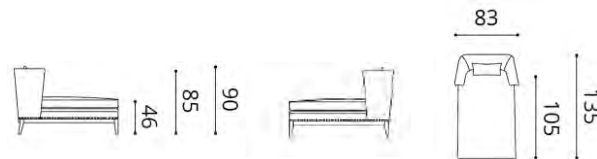

Stoffbedarf UNI
Chaiselongue 135 lang 6,5 m

Lavinia
CH015

INTERIOR STUDIO

Chaiselongue