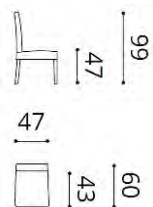

Stuhl

Stoffbedarf UNI  
3 qm (Leder)

Milo  
IH020

INTERIOR STUDIO

Hocker

Stoffbedarf UNI  
Stuhl 47 breit 1,5 m  
Bank 120 breit 2,7 m

Morris  
ST017

INTERIOR STUDIO