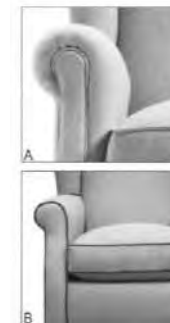

INTERIOR STUDIO

Stoffbedarf UNI  
Sessel 69 breit 5,0 m  
Drehstuhl 69 breit 5,0 m

Aurelio  
SE063

INTERIOR STUDIO

Sessel

INTERIOR STUDIO

Stoffbedarf UNI  
Sessel 74 breit 4,5 m

Avelina  
SE009