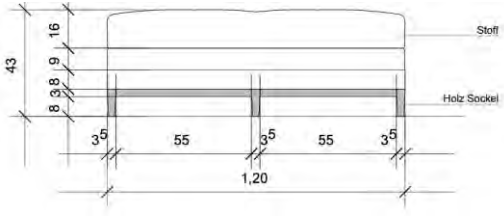

INTERIOR STUDIO

Hocker & Bank

Stoffbedarf UNI  
Hocker 67 breit 1,5 m

Enai Hocker  
IH010

INTERIOR STUDIO

Hocker & Bank

INTERIOR STUDIO

Stoffbedarf UNI  
Hocker 120 breit 2,0 m