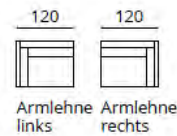

Henry

SF102