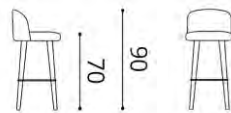

Stuhl

Stoffbedarf UNI  
Stuhl 50 breit 1,5 m

Maxim  
ST101

INTERIOR STUDIO

Stuhl

INTERIOR STUDIO

VARIANTE: Nur Holzbeine;  
Holzbeine mit Messingkappe  
(zzgl. Aufpreis)

Stoffbedarf UNI  
Stuhl 50 breit 1,3 m  
Barstuhl 45 breit 1,0 m