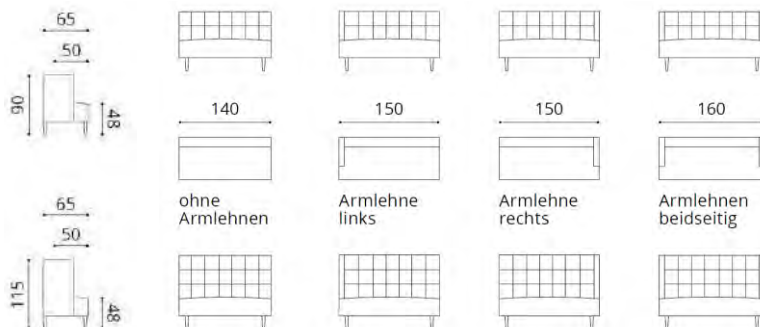

VARIANTE:
Ecklösung
möglich