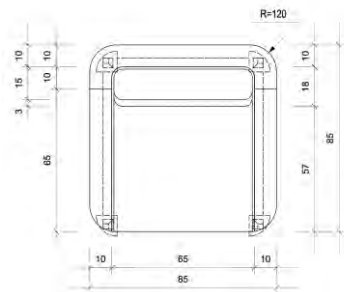

Stoffbedarf UNI
Sessel 85 breit 5,0 m

Mora
IH015

INTERIOR STUDIO

Sessel