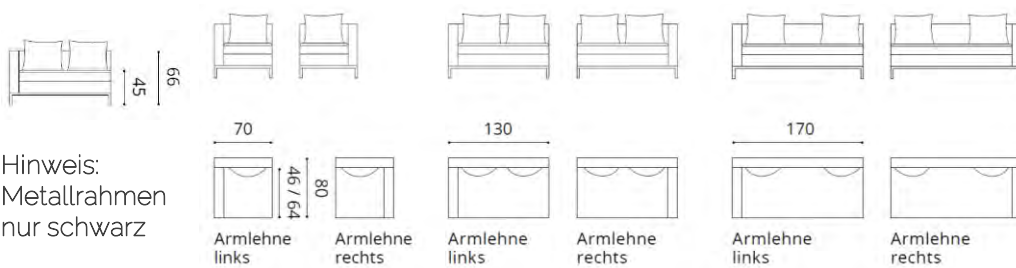

INTERIOR STUDIO

Stoffbedarf UNI  
Chaiselongue 155 lang 9,0 m  
Chaiselongue 185 lang 10,0 m

Leslie  
CH102

Chaiselongue

INTERIOR STUDIO

Hinweis:  
Metallrahmen  
nur schwarz

Stoffbedarf UNI  
Chaiselongue 70 lang 6,0 m  
Chaiselongue 130 lang 6,5 m  
Chaiselongue 170 lang 9,0 m