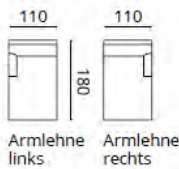

Irving

SF021