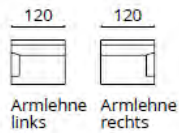

Irving

SF021