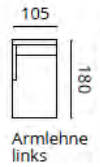

Henry

SF102