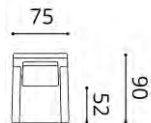

Stoffbedarf UNI
Sessel 75 breit 5,5 m

Carlo
SE101