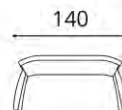

Stoffbedarf UNI  
Sessel 70 breit 3,8 m  
Sofa 140 breit 6,0 m

Etienne  
SE052

INTERIOR STUDIO

Sessel

INTERIOR STUDIO

Stoffbedarf UNI  
Sessel 85 breit 8,0 m

Mar Sessel &  
Tin Beistelltisch  
IH003

INTERIOR STUDIO