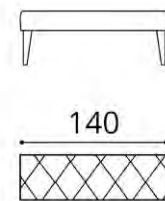

INTERIOR STUDIO

Hocker & Bank

Stoffbedarf UNI  
Bank 80 breit 1,0 m

Osma  
IH021

INTERIOR STUDIO

Hocker & Bank

Stoffbedarf UNI  
Bank 105 breit 2,3 m  
Bank 140 breit 2,6 m

Otavio  
HK043