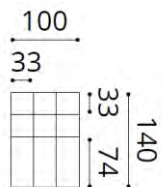

Rico  
 BK019

Bettkopfteile

Stoffbedarf UNI  
 Bettkopfteil 150 breit 4,0 m  
 Bettkopfteil 170 breit 4,2 m  
 Bettkopfteil 200 breit 4,5 m

Roger  
 BK017

INTERIOR STUDIO

Bettkopfteile

INTERIOR STUDIO

Stoffbedarf UNI  
 Bettkopfteil 100 breit 2,5 m  
 Bettkopfteil 150 breit 3,0 m  
 Bettkopfteil 170 breit 3,6 m  
 Bettkopfteil 200 breit 4,0 m