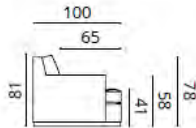

Inga

SF104

Irving

SF021

Islay

SF022