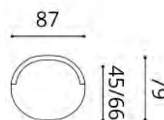

Stoffbedarf UNI
Sessel 87 breit 5,0 m
Drehsessel 87 breit 5,0 m

Debby
SE056