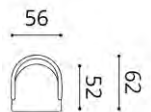

Sessel

INTERIOR STUDIO

INTERIOR STUDIO

78  
45

56  
62  
52

56

Stoffbedarf UNI  
Sessel 56 breit 2,3 m

Elvis  
SE106