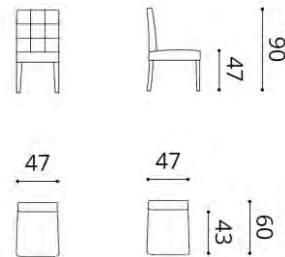

Stoffbedarf UNI
Stuhl 47 breit 1,4 m

Marcia
ST005