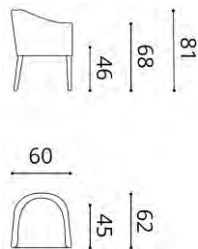

Stoffbedarf UNI
Sessel 60 breit 2,3 m

Esra
SE057