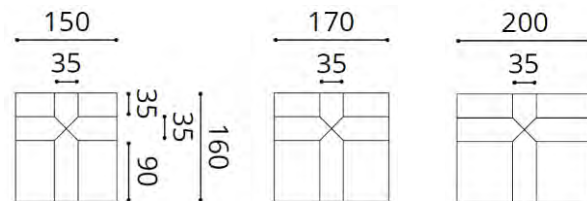

Stoffbedarf UNI
Bettkopfteil 150 breit 4,0 m
Bettkopfteil 170 breit 4,2 m
Bettkopfteil 200 breit 4,5 m

Roger
BK017

INTERIOR STUDIO

Bettkopfteile