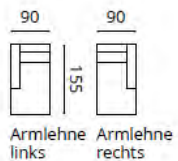

Islay

SF022