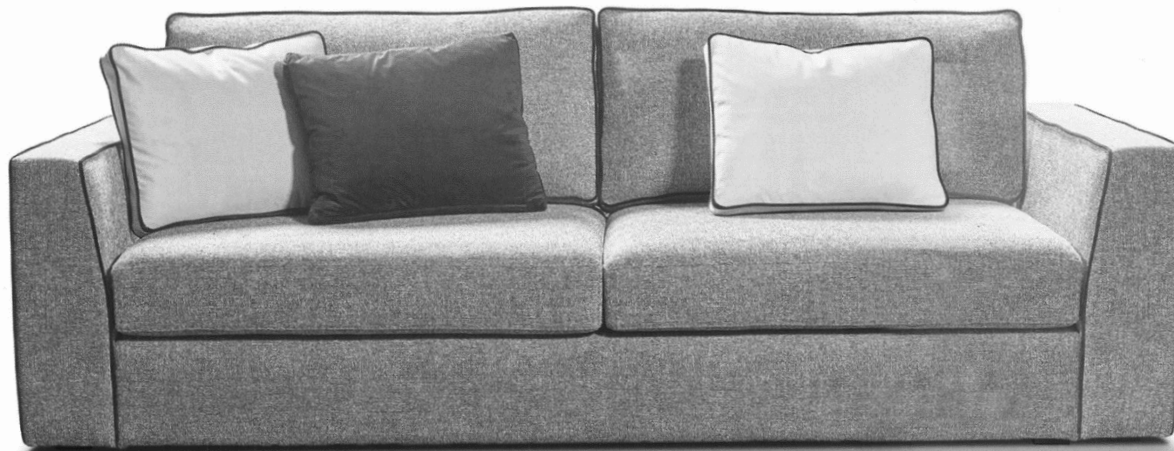

Jesper  
SF049

Sofa

INTERIOR STUDIO

INTERIOR STUDIO

Rückenkissen inkl. Rückstütze  
zusätzlich 0,8 m Stoff uni pro Kissen

INTERIOR STUDIO

Weitere  
Modul-Varianten  
finden Sie auf  
Seite 184

VARIANTE: Rückenkissen inkl. Rückenstütze 95 hoch (zzgl. Aufpreis) Hinweis: alle Modelle ohne Dekokissen