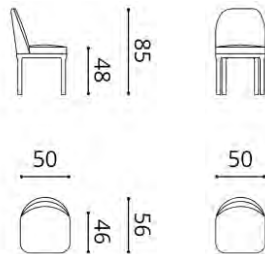

Stoffbedarf UNI
Stuhl 50 breit 1,5 m

Maxim
ST101