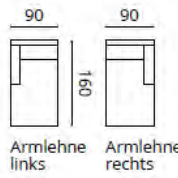

Inga

SF104

Irving

SF021

Islay

SF022