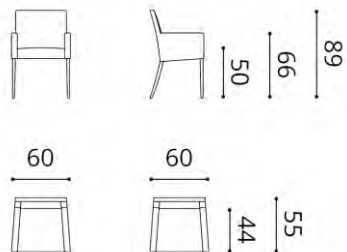

Stoffbedarf UNI
Stuhl 52 breit 1,2 m
Stuhl 60 breit mit Armlehne 2,0m

Murphy
ST025

INTERIOR STUDIO

Stuhl