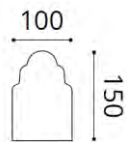

Raffael  
 BK002

INTERIOR STUDIO

Bettkopfteile

INTERIOR STUDIO

Stoffbedarf UNI  
 Bettkopfteil 100cm breit: 2,00 m  
 Bettkopfteil 150cm breit: 3,30 m  
 Bettkopfteil 170cm breit: 3,50 m  
 Bettkopfteil 200cm breit: 4,30 m