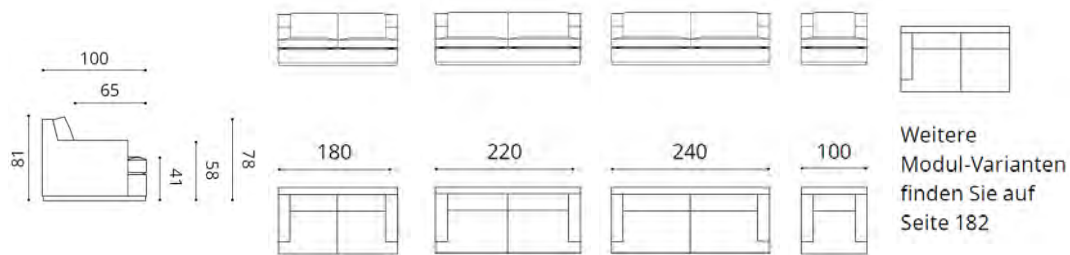

Stoffbedarf UNI  
Sofa 170 breit 12,5 m  
Sofa 210 breit 13,50 m  
Sofa 240 breit 14,50 m  
Sessel 94 breit 8,0 m

Inez  
SF103

INTERIOR STUDIO

Sofa

INTERIOR STUDIO

INTERIOR STUDIO

Stoffbedarf UNI  
Sofa 180 breit 14,0 m  
Sofa 220 breit 15,0 m  
Sofa 240 breit 15,5 m  
Sessel 100 breit 8,0 m