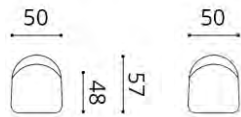

Stuhl

Stoffbedarf UNI  
Stuhl 50 breit 1,5 m

Maxim  
ST101

INTERIOR STUDIO

Stuhl

INTERIOR STUDIO

VARIANTE: Nur Holzbeine;  
Holzbeine mit Messingkappe  
(zzgl. Aufpreis)

Stoffbedarf UNI  
Stuhl 50 breit 1,3 m  
Barstuhl 45 breit 1,0 m