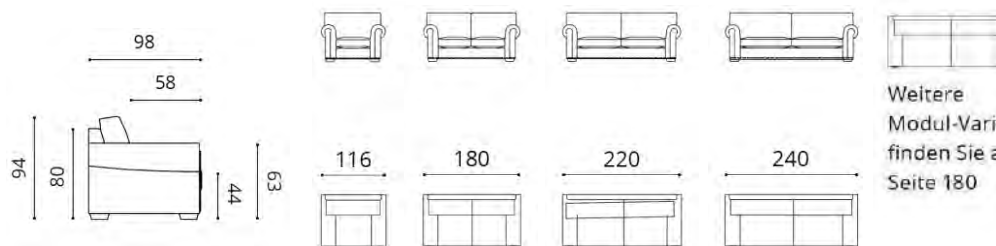

INTERIOR STUDIO