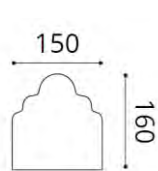

Raffael  
 BK002

INTERIOR STUDIO

Bettkopfteile

INTERIOR STUDIO

Stoffbedarf UNI  
 Bettkopfteil 100cm breit: 2,00 m  
 Bettkopfteil 150cm breit: 3,30 m  
 Bettkopfteil 170cm breit: 3,50 m  
 Bettkopfteil 200cm breit: 4,30 m