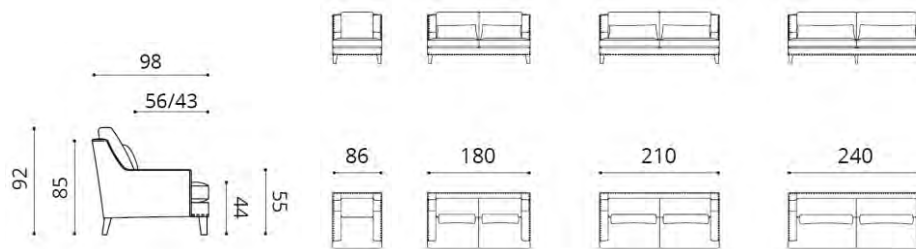

INTERIOR STUDIO

Stoffbedarf UNI  
Sofa 170 breit 12,5 m  
Sofa 210 breit 13,5 m  
Sofa 240 breit 14,5 m

Graham  
SF038

Sofa

INTERIOR STUDIO

INTERIOR STUDIO

Stoffbedarf UNI  
Sessel 86 breit 7,5 m  
Sofa 180 breit 14,0 m  
Sofa 210 breit 15,0 m  
Sofa 240 breit 16,0 m