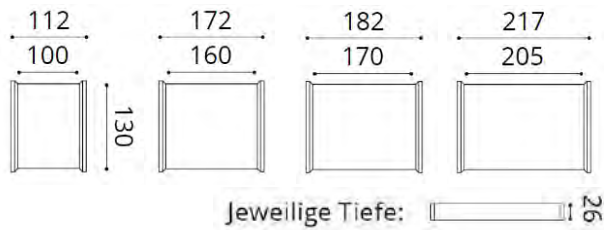

Stoffbedarf UNI
Bettkopfteil kapitoniert
112 breit 5,5 m
172 breit 6,0 m
182 breit 6,3 m
217 breit 6,5 m

Stoffbedarf UNI
Bettkopfteil ohne kapitoniert
112 breit 2,8 m
172 breit 3,7 m
182 breit 3,8 m
217 breit 4,0 m

Raffael
BK002

INTERIOR STUDIO

Bettkopfteile