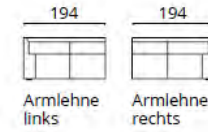

Gelja

SF035