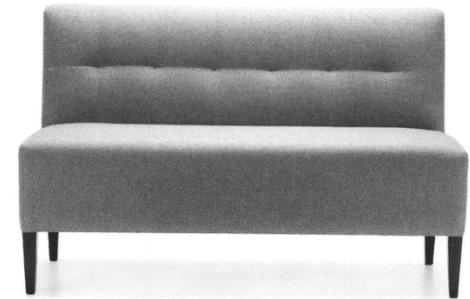

Lola  
DS005

Dining Sofa & Sessel

Stoffbedarf UNI  
Dining Sofa 140 breit 7,0 m  
Dining Sofa 180 breit 9,0 m  
Dining Sofa 220 breit 10,0 m  
Dining Sessel 69 breit 4,5 m

Loyd  
DS002

INTERIOR STUDIO

Dining Sofa & Sessel