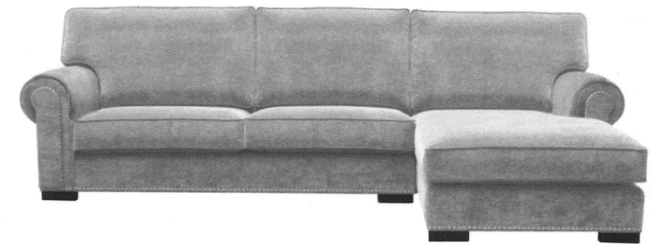

INTERIOR STUDIO

Weitere
Modul-Varianten
finden Sie auf
Seite 180

Stoffbedarf UNI
Sessel 116 breit 8,5 m
Sofa 180 breit 13,5 m
Sofa 220 breit 14,5 m
Sofa 240 breit 15,0 m

Gelja
SF035

Sofa