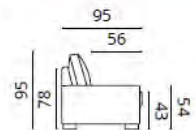

Islay

SF022