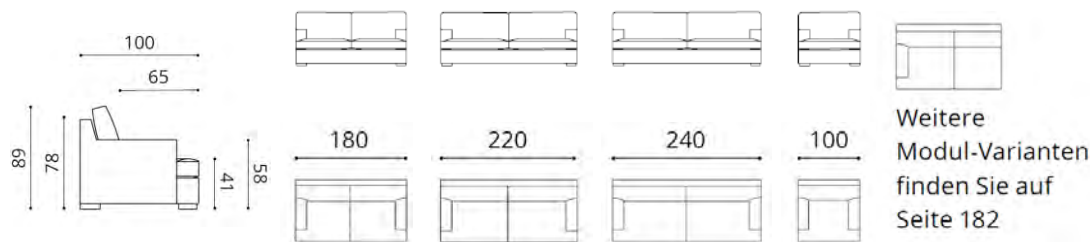

Inga  
SF104

Sofa

INTERIOR STUDIO

Stoffbedarf UNI  
Sofa 180 breit 14,0 m  
Sofa 220 breit 15,0 m  
Sofa 240 breit 15,5 m  
Sessel 100 breit 8,0 m

Irving  
SF021

Sofa

INTERIOR STUDIO

INTERIOR STUDIO