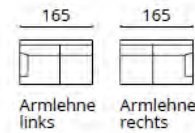

Irving

SF021