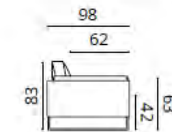

INTERIOR STUDIO

Henry

SF102

Ilia

SF045

Inez

SF103

Verarbeitung & Module