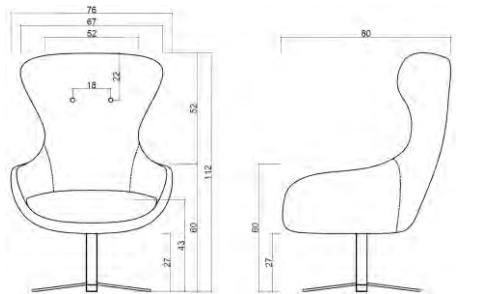

Sessel

INTERIOR STUDIO

Stoffbedarf UNI  
Sessel 85 breit 5,0 m

Mora  
IH015

INTERIOR STUDIO

Sessel

INTERIOR STUDIO

Stoffbedarf UNI  
Sessel 76 breit 6,0 m