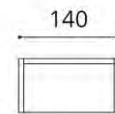

INTERIOR STUDIO

Sessel

INTERIOR STUDIO

Stoffbedarf UNI  
 Sessel 87 breit 4,5 m  
 Sessel 110 breit 6,5 m  
 Sofa 140 breit 7,0 m  
 Hocker 50 breit 1,8 m

Aymeric  
 SE010

INTERIOR STUDIO

Sessel

Stoffbedarf UNI  
Sessel 69 breit 4,5 m  
Sofa 140 breit 7,0 m