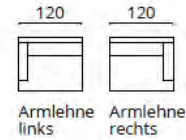

Inga

SF104

Irving

SF021

Islay

SF022