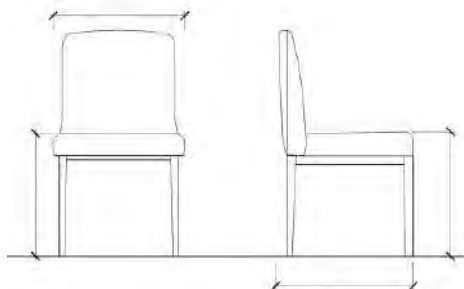

Stoffbedarf UNI
Stuhl 48 breit 2,0 m

Eri
IH004

INTERIOR STUDIO

Stuhl