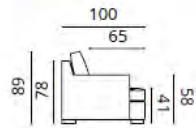

Irving

SF021