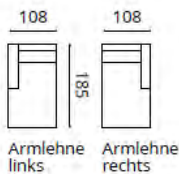

Islay

SF022