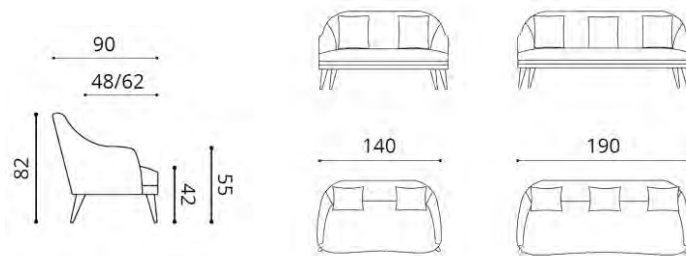

Georgia  
 SF007

INTERIOR STUDIO

Sofa

INTERIOR STUDIO

Stoffbedarf UNI  
Sofa 140 breit 7,0 m  
Sofa 190 breit 8,5 m

Gesa  
SF042

INTERIOR STUDIO

Sofa

INTERIOR STUDIO

INTERIOR STUDIO

Hinweis: Metallgestell nur schwarz

Weitere  
Modul-Varianten  
finden Sie auf  
Seite 180

Stoffbedarf UNI  
Sessel 95 breit 7,80 m  
Sofa 170 breit 11,50 m  
Sofa 210 breit 12,00 m  
Sofa 240 breit 12,50 m