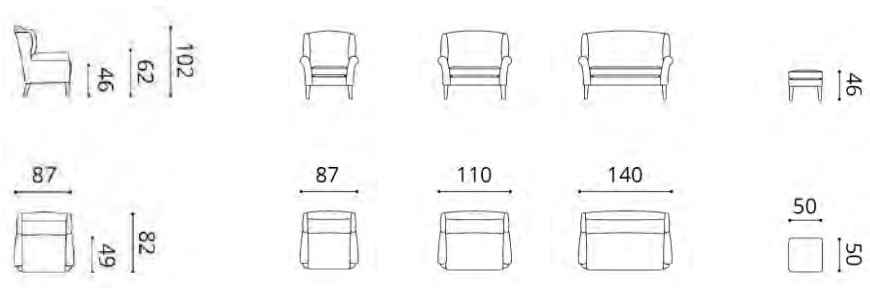

INTERIOR STUDIO

Sessel

INTERIOR STUDIO

Stoffbedarf UNI  
 Sessel 87 breit 4,5 m  
 Sessel 110 breit 6,5 m  
 Sofa 140 breit 7,0 m  
 Hocker 50 breit 1,8 m

Aymeric  
 SE010

INTERIOR STUDIO

Sessel

Stoffbedarf UNI  
Sessel 69 breit 4,5 m  
Sofa 140 breit 7,0 m