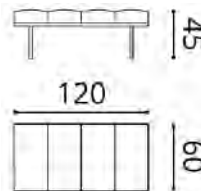

Hinweis: Metallfüße
nur schwarz

Stoffbedarf UNI
Hocker auf Metallgestell
120 breit 3,0 m

Porter
HK035