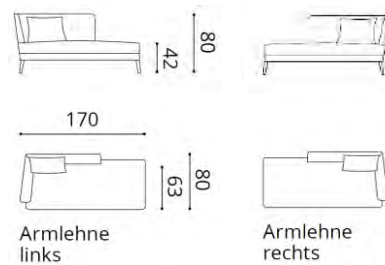

Stoffbedarf UNI
Chaiselongue 170 lang 5.5 m

Lara
CH013

INTERIOR STUDIO

Chaiselongue