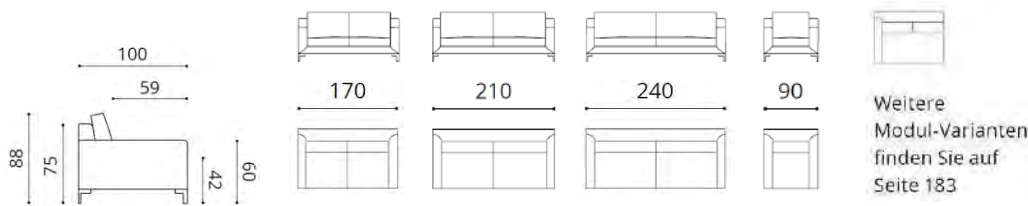

VARIANTE: FüÙe: (A) Chrom; (B) Metall schwarz; (C) Holz

Stoffbedarf UNI  
Sofa 170 breit 12,5 m  
Sofa 210 breit 13,0 m  
Sofa 240 breit 13,0 m  
Sessel 90 breit 7,5 m

Jack  
SF047

Sofa

INTERIOR STUDIO

INTERIOR STUDIO