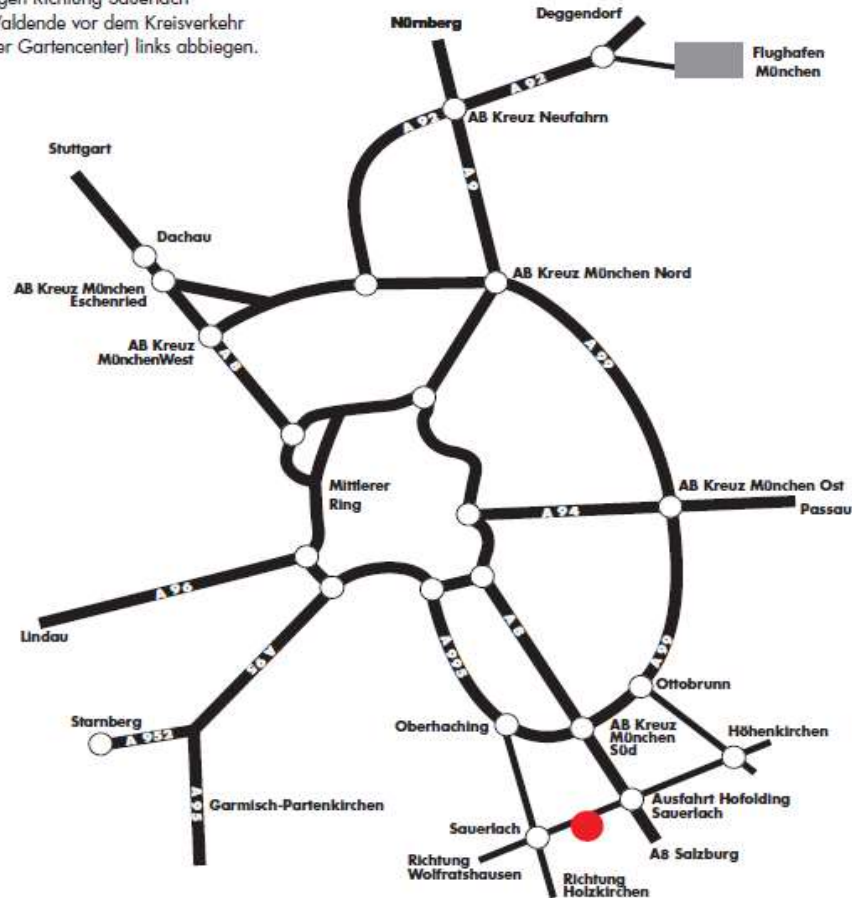

von BAB München Salzburg kommend  
 Autobahnausfahrt Hofolding/Sauerlach  
 Abbiegen Richtung Sauerlach  
 Am Waldende vor dem Kreisverkehr  
 (Dehner Gartencenter) links abbiegen.

Mit freundlicher Unterstützung von: