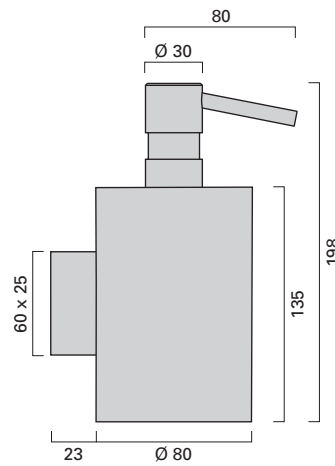

Vieler Edelstahl-Seifenspender
Vieler stainless steel soap dispenser

Hochwertiges Material mit matt gebürsteter, pflegeleichter Oberfläche.

Maintenance free brushed satin stainless steel.

Wandversion (für 250 ml)
Wall mounted (for 250 ml)