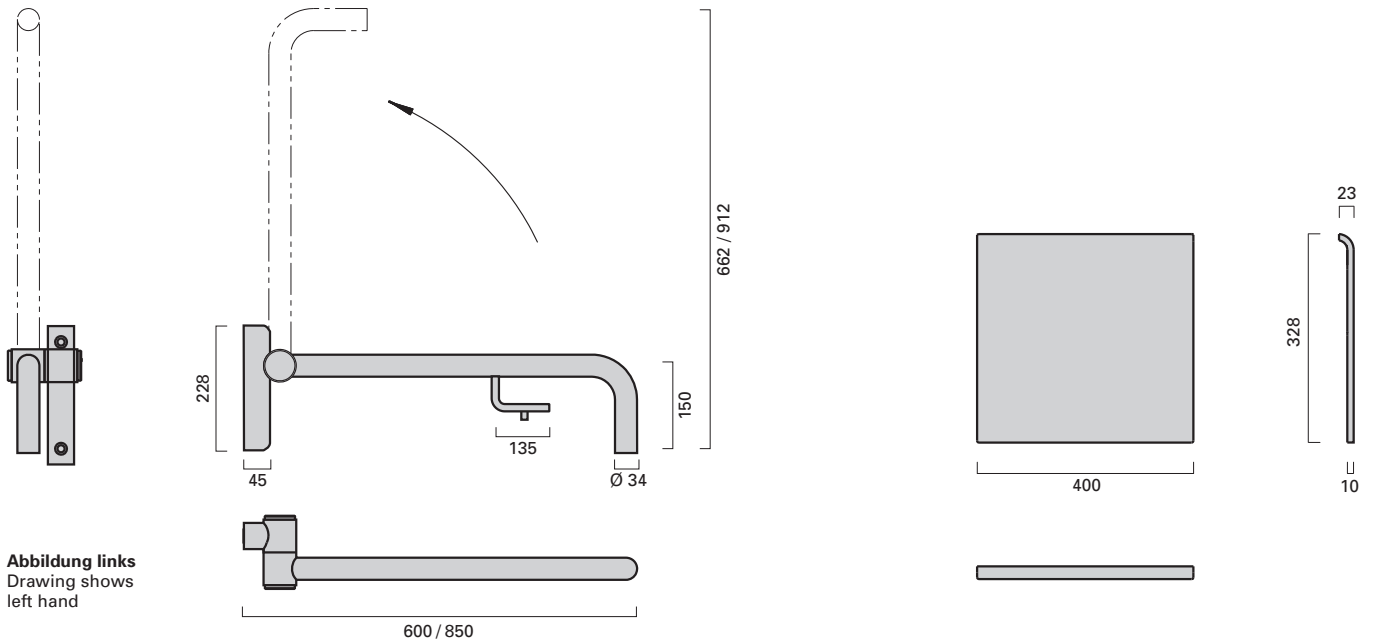

Rückenlehne (ohne Zubehör)
Backrest (without mountings)

ER.BAR.7070.RL

ZU.BAR.7092.RL

ZU.BAR.7093.RL

ZU.BAR.7094.RL