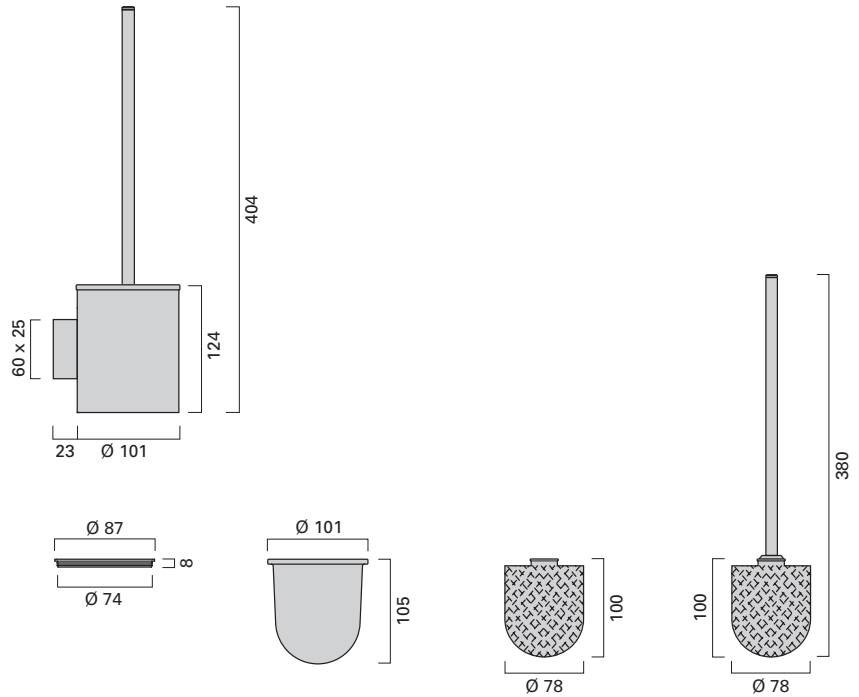

Vieler Edelstahl-WC-Bürstengarnitur
Vieler stainless steel toilet brush set

Hochwertiges Material mit matt gebürsteter, pflegeleichter Oberfläche.

Maintenance free brushed satin stainless steel.

WC-Bürstengarnitur (Wandversion)
Toilet brush set (wall mounted)

ER.SR.6558.WC

Gumming, neu (für WC-Tropfschale)
Replacement gasket

ZU.SK.1128.WC

WC-Tropfschale, neu
Replacement holder

ZU.SK.1408.WC

WC-Bürstenkopf, neu (Kunststoff, schwarz)
Replacement brush

ZU.SK.1407.WC

WC-Bürste, neu (Bürstenkopf Kunststoff, schwarz)
Replacement brush and handle

ZU.SK.6421.WC