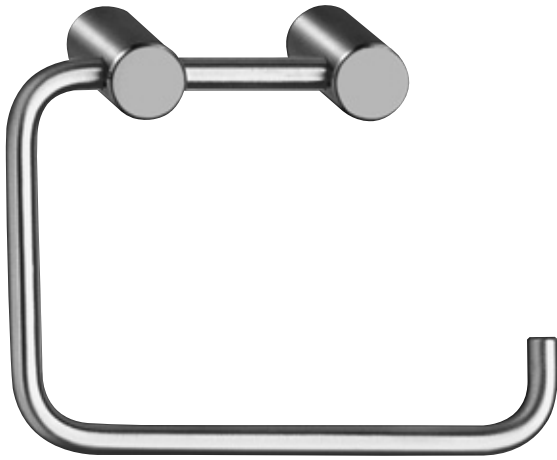

Vieler Edelstahl-WC-Rollenhalter
Vieler stainless steel toilet roll holder

Hochwertiges Material mit matt gebürsteter, pflegeleichter Oberfläche.

Maintenance free brushed satin stainless steel.

WC-Rollenhalter
Toilet roll holder

ER.SR.6520.RH

WC-Reserve-Rollenhalter
Spare toilet roll holder

ER.SR.6522.RR