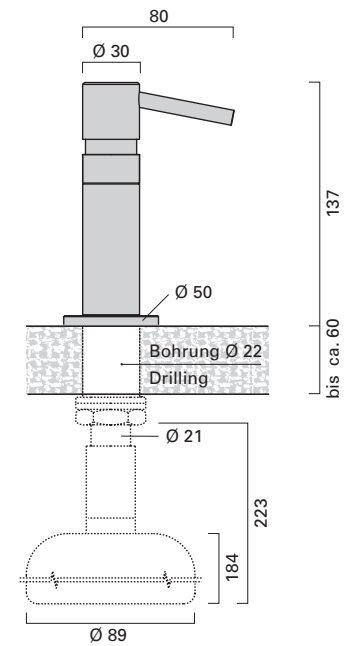

Tischeinbauversion (für 1000 ml)
Vanity (for 1000 ml)

Seifenspender (Wandversion, für 250 ml)
Soap dispenser (Wall mounted, for 250 ml)

ER.SR.6576.SW

Seifenspender (Tischeinbauversion, für 1000 ml)
Soap dispenser (Vanity mounted, for 1000 ml)

ER.SR.6569.ST

Ersatzpumpe für Seifenspender*
Spare pump for soap dispenser*

ZU.SR.6634.SW

*Ersatzpumpe für ER.SR.6576.SW (Saugrohr auf 95 mm Länge kürzen) und ER.SR.6569.ST
*Spare pump for ER.SR.6576.SW (Suction pipe shorten on 95 mm) and ER.SR.6569.ST