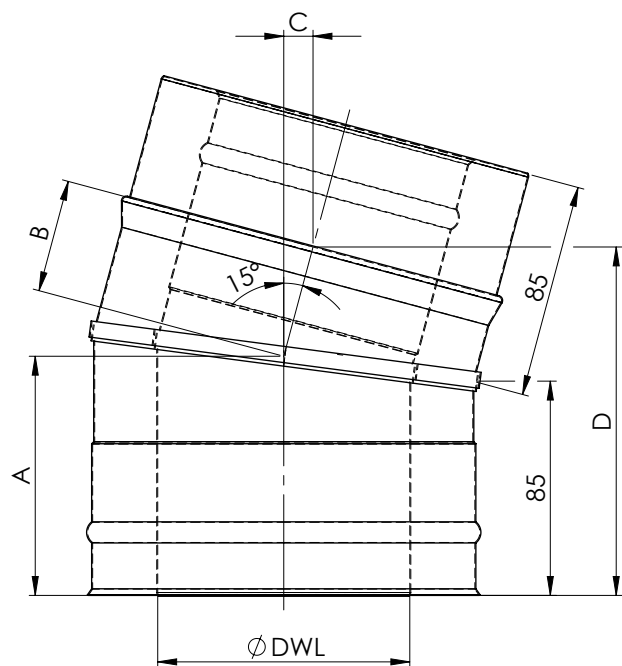

Segmentbocht 15° DWL

DWL	MATEN				ARTIKELCODE
	A	B	C	D	
100	95	45	12	138	DWL100011
130	98	48	12	145	DWL130010
150	98	48	12	145	DWL150010

04.08.2021
REV: 0