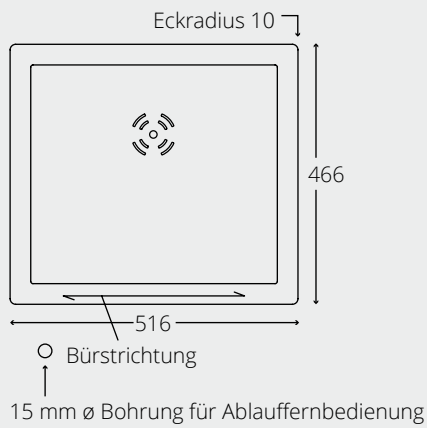

Technik

Bassin 500

 Nicht beleuchtet

Original Spülenmaß

Edelstahlabschlussplatte 5 mm Edelstahl gebürstet

Remy Querschnitt 500 Spüle

Einbaumaß Aufbau

Einbaumaß Flächenbündig

Spüle muss mittig eingebaut werden.