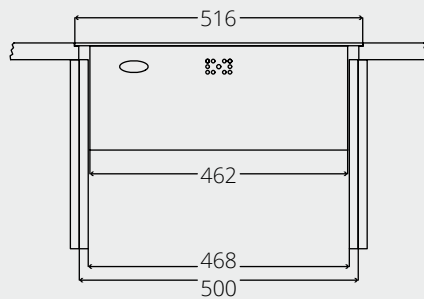

Technik

Bassin 500

 Nicht beleuchtet

Original Spülenmaß

Edelstahlabschlussplatte 5 mm Edelstahl gebürstet

Remy Querschnitt 500 Spüle

Einbaumaß Aufbau

Einbaumaß Flächenbündig

Spüle muss mittig eingebaut werden.