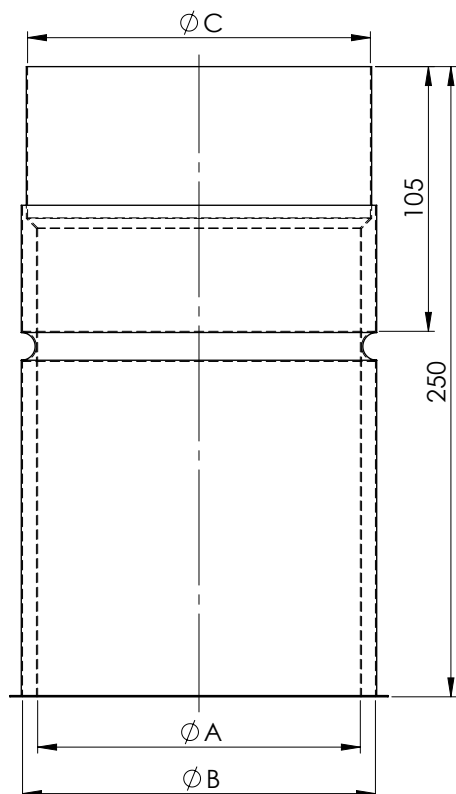

Nisbus L=250 mm tbv HavéFlex

EK	MATEN			ARTIKELCODE
	$\varnothing A$	$\varnothing B$	$\varnothing C$	
130	128	140	136	EK130016G
150	148	160	156	EK150016G

06.01.2022
REV: 0