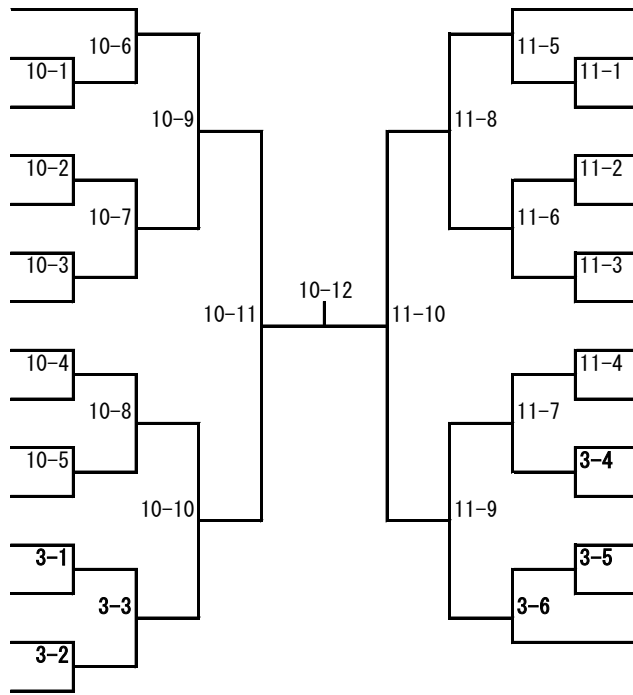

中学女子の部

- 1 矢作中 岡崎市
- 2 東山中 安城市
- 3 若園中 豊田市
- 4 西尾東部中 西尾市
- 5 三好丘中 みよし市
- 6 竜神中 豊田市
- 7 六ツ美北中 岡崎市
- 8 竜海中 岡崎市
- 9 豊南中 豊田市
- 10 鶴城中 西尾市
- 11 安城南中 安城市
- 12 末野原中 豊田市
- 13 吉良中 西尾市
- 14 竜北中 知立市
- 15 猿投台中 豊田市

- 16 安城西中 安城市
- 17 猿投中 豊田市
- 18 西尾中 西尾市
- 19 額田中 岡崎市
- 20 浄水中 豊田市
- 21 みよし北中 みよし市
- 22 崇化館中 豊田市
- 23 篠目中 安城市
- 24 逢妻中 豊田市
- 25 翔南中 岡崎市
- 26 一色中 西尾市
- 27 甲山中 岡崎市
- 28 上郷中 豊田市
- 29 平坂中 西尾市