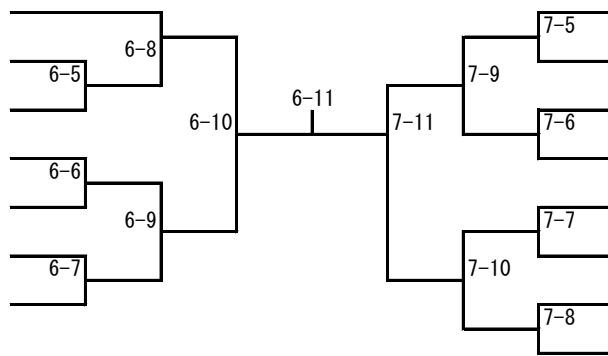

第71回 西三河剣道大会
6月15日
岡崎中央総合公園 武道館

高校女子の部

- 1 西尾高 西尾市
- 2 岡崎北高 岡崎市
- 3 刈谷高 刈谷市
- 4 岡崎西高 岡崎市
- 5 鶴城丘高 西尾市
- 6 杜若高 豊田市
- 7 愛産大三河高 岡崎市

- 8 岡崎城西高 岡崎市
- 9 安城南高 安城市
- 10 三好高 みよし市
- 11 科技高豊田 豊田市
- 12 幸田高 岡崎市
- 13 刈谷北高 刈谷市
- 14 西尾東高 西尾市
- 15 安城高 安城市