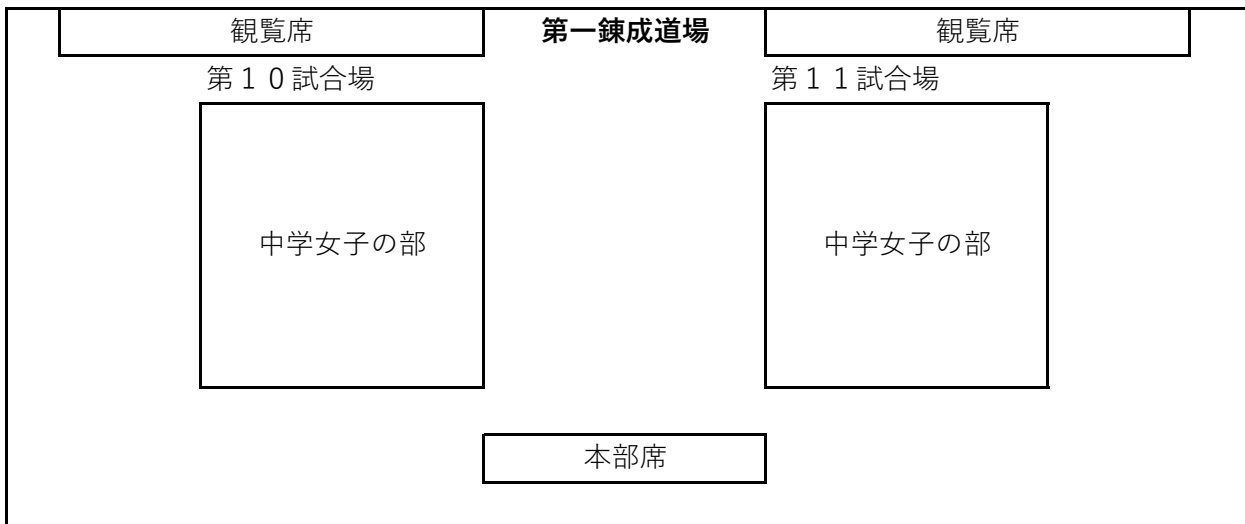

※第二錬成道場（柔道場）は中学女子専用の待機場所、荷物置き場となります。