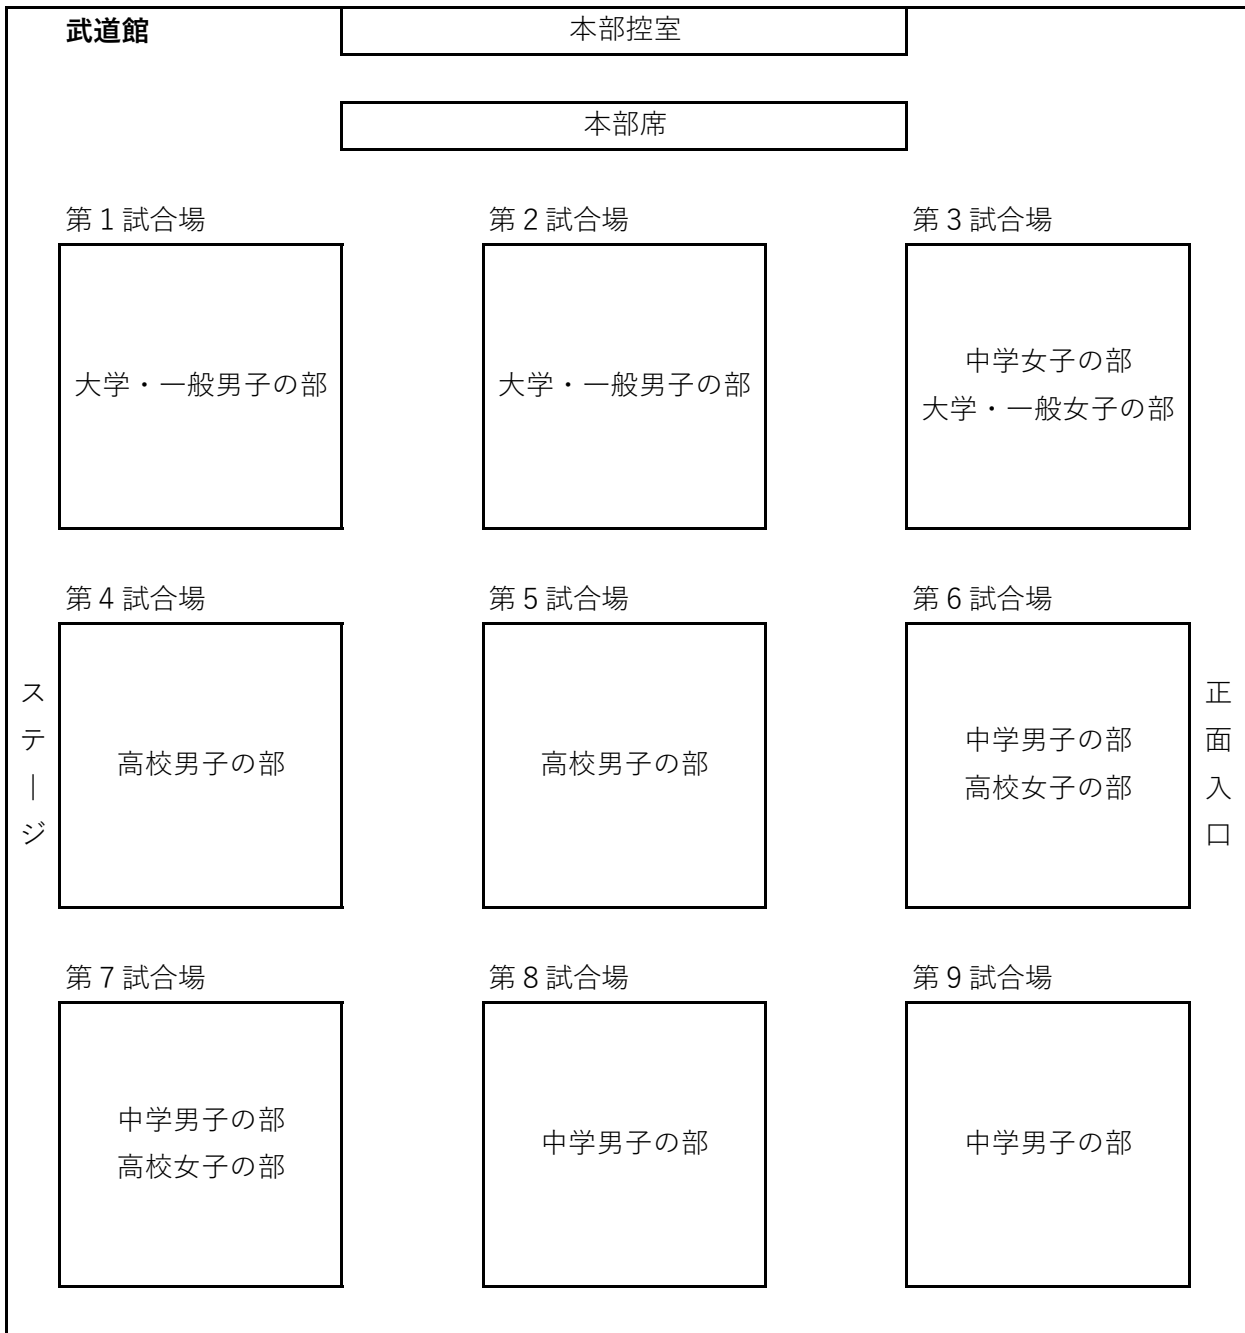

※第二錬成道場（柔道場）は中学女子専用の待機場所、荷物置き場となります。