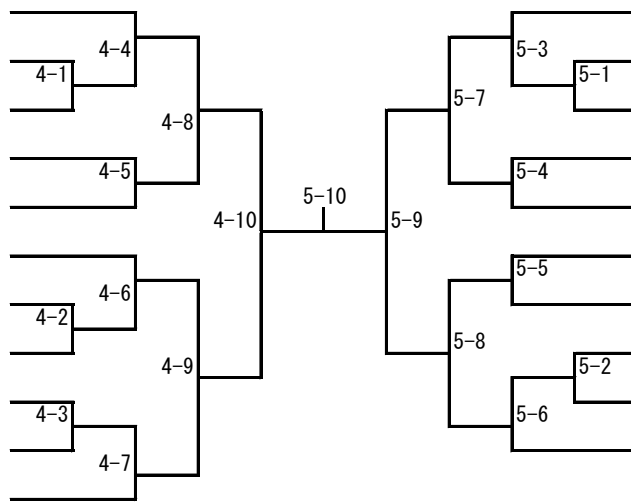

高校男子の部

- 1 杜若高 豊田市
- 2 岡崎工科高 岡崎市
- 3 三好高 みよし市
- 4 豊野高 豊田市
- 5 岡崎高 岡崎市
- 6 刈谷高 刈谷市
- 7 豊田南高 豊田市
- 8 愛産大三河高 岡崎市
- 9 刈谷工科高 刈谷市
- 10 岡崎西高 岡崎市
- 11 西尾高 西尾市

- 12 豊田西高 豊田市
- 13 安城南高 安城市
- 14 鶴城丘高 西尾市
- 15 幸田高 岡崎市
- 16 安城高 安城市
- 17 岡崎城西高 岡崎市
- 18 碧南工科高 碧南市
- 19 科技高豊田 豊田市
- 20 岡崎北高 岡崎市
- 21 西尾東高 西尾市