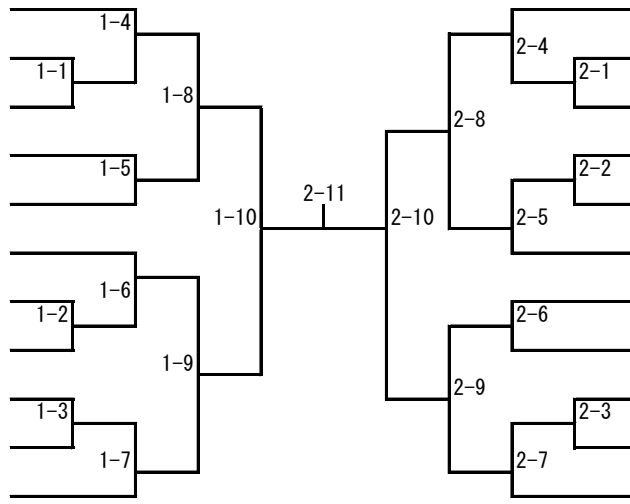

第71回 西三河剣道大会
6月15日
岡崎中央総合公園 武道館

大学・一般男子の部

- 1 トヨタ自動車 本社 豊田市
- 2 西野町剣修会 西尾市
- 3 安城市剣道連盟 安城市
- 4 名古屋刑務所A みよし市
- 5 形埜剣道教室 岡崎市
- 6 愛心館TU 西尾市
- 7 三菱自動車岡崎 岡崎市
- 8 豊田自動織機 刈谷市
- 9 愛知教育大学 刈谷市
- 10 青山会 西尾市
- 11 岡崎医療刑務所 岡崎市

- トヨタ自動車 本社工場 豊田市 12
- 愛心館AD 西尾市 13
- 城西OB 岡崎市 14
- 西尾市剣道連盟 西尾市 15
- 東レ岡崎 岡崎市 16
- チーム高浜 高浜市 17
- サンエイ 刈谷市 18
- 名古屋刑務所B みよし市 19
- 吉良剣友会 西尾市 20
- 岡幸中体連 岡崎市 21
- 刈谷剣友会 刈谷市 22