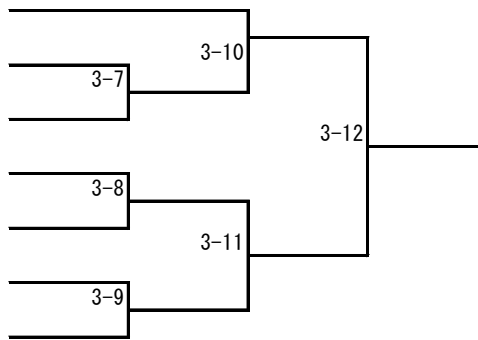

大学・一般女子の部

- 1 愛知教育大学B 刈谷市
- 2 西尾市剣道連盟A 西尾市
- 3 トヨタ自動車B 豊田市
- 4 安城市剣道連盟 安城市
- 5 トヨタ自動車A 豊田市
- 6 愛知教育大学A 刈谷市
- 7 西尾市剣道連盟B 西尾市