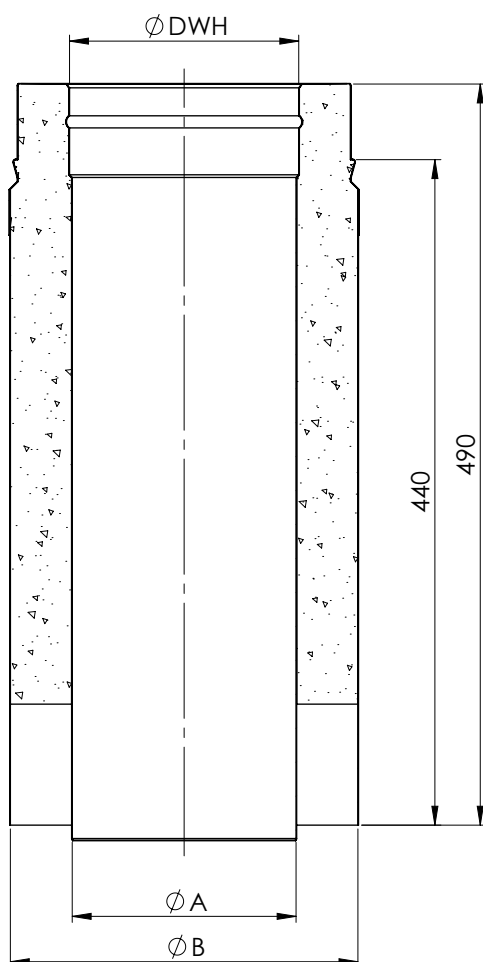

Passtuk 100/300 mm DWH

DWH	MATEN		ARTIKELCODE
	$\varnothing A$	$\varnothing B$	
130	128	210	DWH130005
150	148	230	DWH150005
180	178	260	DWH180005
200	198	280	DWH200005
250	248	330	DWH250005
300	298	380	DWH300005
350	348	430	DWH350005
400	398	480	DWH400005