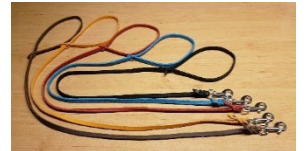

03-04 Standard-Leine Länge 300 cm / 2 Edelstahlkarabiner, 3fach verstellbar

Leinen je 50 cm länger: 14-01-01 0,8 cm = 3 € 14-01-02 1 cm = 4 € 14-01-03 1,4 cm = 6 € 14-01-04 1,8 cm = 8 €

03-04-01 0 0,8 cm = 39€ 03-04-02 0 1,0 cm = 44€ 03-04-03 0 1,4 cm = 55€ 03-04-04 0 1,8 cm = 59€
___ Stück / Farbe _____ ___ Stück / Farbe _____ ___ Stück / Farbe _____ ___ Stück / Farbe _____

01-01-09 0 Handschlaufe am Karabiner = 5€ Sonstiges: _____ + _____ €