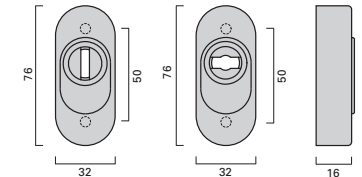

Schutz-Oval-Rosette
Security rose, oval shape

	Drücker-Garnitur Lever handles Feuerschutz-Garnitur Fire resistant lever handles	ER.RTDG.142.DO ER.RTFSG.142.DO	ER.RTDG.142.O ER.RTFSG.142.O	
	Halbgarnitur Half set of lever handles Feuerschutz-Halbgarnitur Fire resistant half set of lever handles	ER.RTHG.142.DO ER.RTFSHG.142.DO	ER.RTHG.142.O ER.RTFSHG.142.O	
	Wechsel-Garnitur 1 Lever/Knob combination 1 Feuerschutz-Wechsel-Garnitur 1 Fire resistant lever/knob combination 1	ER.RTWG1.142.DO ER.RTFSWG1.142.DO	ER.RTWG1.142.O ER.RTFSWG1.142.O	
	Wechsel-Garnitur 2 Lever/Knob combination 2 Feuerschutz-Wechsel-Garnitur 2 Fire resistant lever/knob combination 2	ER.RTWG2.142.DO ER.RTFSWG2.142.DO	ER.RTWG2.142.O ER.RTFSWG2.142.O	
	Wechsel-Garnitur 3 Lever/Knob combination 3 Feuerschutz-Wechsel-Garnitur 3 Fire resistant lever/knob combination 3	ER.RTWG3.142.DO ER.RTFSWG3.142.DO	ER.RTWG3.142.O ER.RTFSWG3.142.O	
	Wechsel-Garnitur 4 Lever/Knob combination 4 Feuerschutz-Wechsel-Garnitur 4 Fire resistant lever/knob combination 4	ER.RTWG4.142.DO ER.RTFSWG4.142.DO	ER.RTWG4.142.O ER.RTFSWG4.142.O	
	Schutz-Beschlag-Garnitur Security lever handles Feuerschutz-Schutz-Beschlag-Garnitur Fire resistant security lever handles		ER.RTDG.142.ZO ER.RTFSG.142.ZO	
	Schutz-Beschlag-Garnitur 1 Security lever/knob combination 1 Feuerschutz-Schutz-Wechsel-Garnitur 1 Fire resistant security lever/knob combination 1		ER.RTWG1.142.ZO ER.RTFSWG1.142.ZO