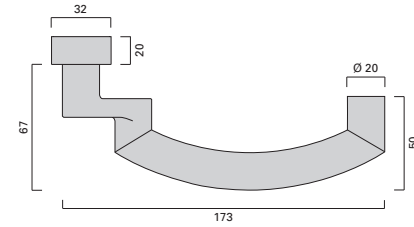

Vieler Edelstahl-Türdrücker RT 142 für Rahmentüren
Vieler stainless steel lever handle RT 142 for narrow stile door

Produktfamilie Product family	Seite Page
Türdrücker 142 Lever handle 142	1.26
Fenstergriff 132 Window handle 132	3.08

Feuerschutz
Fire rated

EN 1906

EN 179

Notausgangs-Verschlüsse
Emergency exits

Oval-Rosette DO
Oval rose DO
76 x 32 x 20 mm

Oval-Rosette O/ZO
Oval rose O/ZO
76 x 32 x 20 mm
Schlüsselrosette
PZ rose
76 x 30 x 8 mm
Schutzrosette
Security rose
76 x 32 x 16 mm