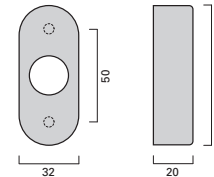

Schlüssel-Oval-Rosette
Cylinder rose, oval