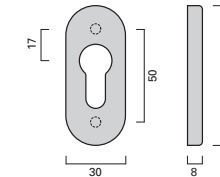

Schlüssel-Oval-Rosette
Cylinder rose, oval