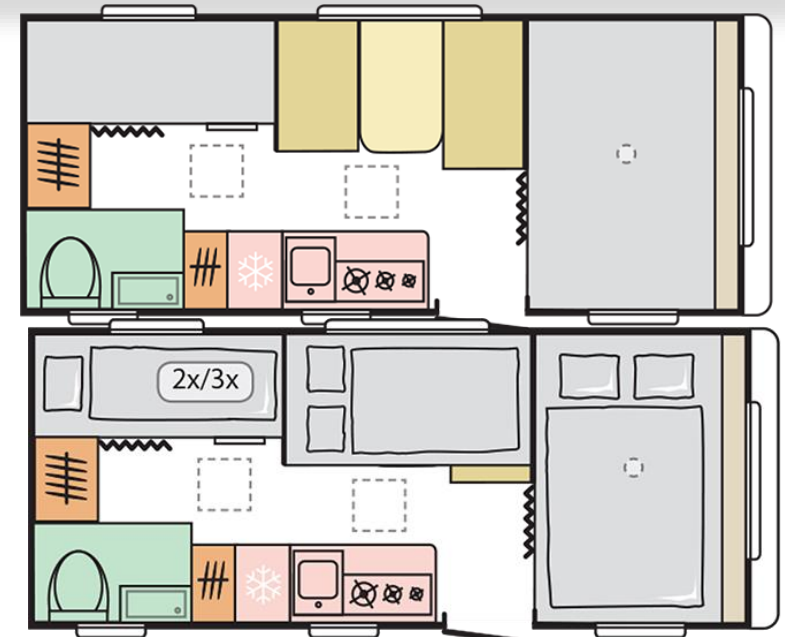

Optional zu buchbar:

- ✓ Vorzelt inkl. Teppich: einmalig **25,00 €**
- ✓ Bettzeug für max. 4 Personen ohne Bettbezug: einmalig **15,00 €**
- ✓ Zusätzliche Stühle: einmalig **10, 00 €**
- ✓ Gasgrill inkl. Kartusche: einmalig **25,00 €**