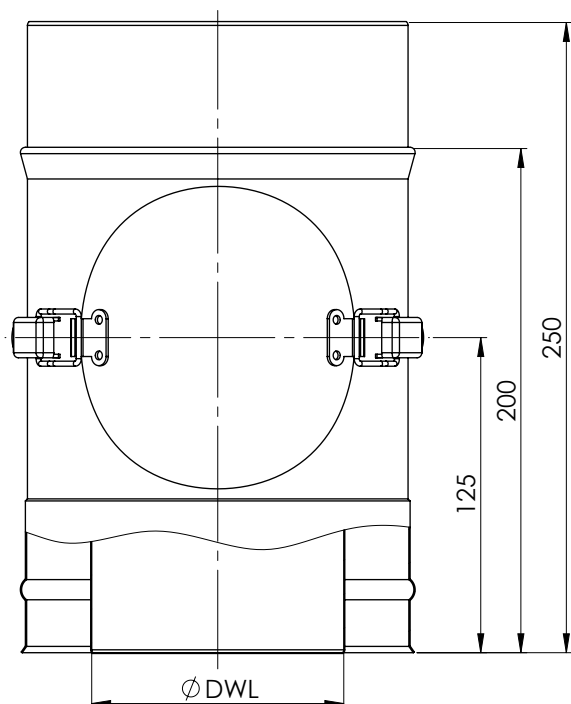

Inspectiestuk L250 DWL

DWL	ARTIKELCODE
100	DWL100076
130	DWL130044
150	DWL150044

24.08.2021
REV: 0