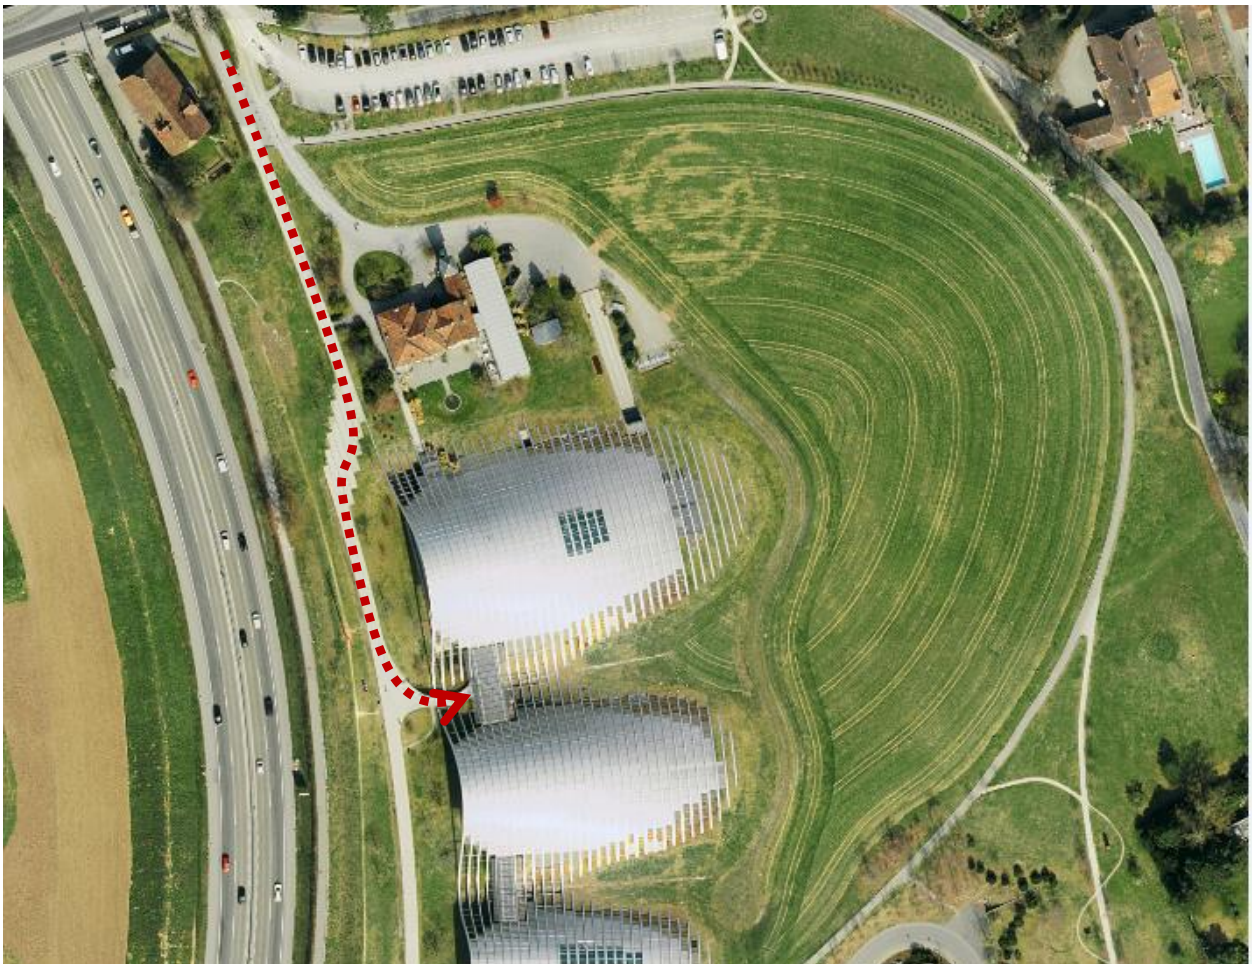

Zentrum Paul Klee

Monument im Fruchtländ 3 | Postfach

CH-3000 Bern 31

Telefon +41 (0) 31 359 01 01

www.zpk.org/events

events@zpk.org

Adresse GPS: Monument im Fruchtländ 1 oder Schosshaldenstrasse 92c

Haupteingang

Zentrum Paul Klee

Monument im Fruchtländ 3 | Postfach
CH-3000 Bern 31
Telefon +41 (0) 31 359 01 01
www.zpk.org/events
events@zpk.org

Adresse GPS: Monument im Fruchtländ 1 oder Schosshaldenstrasse 92c

Übersichtsplan

- 1 Bushaltestelle (Endstation Bus Nr. 12)
- 2 Parkplätze (kostenpflichtig)
- 3 Poller (Eingang zur Loge)
- 4 Haupteingang

- 5 Loge/Anlieferung
- 6 Eingang Nord
- 7 Eingang Süd
- 8 Restaurant Schöngrün