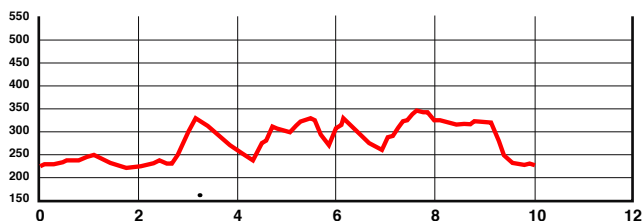

HINTERWEIDENTHAL Teufelstisch-Trail

Wunderschöne, abwechslungsreiche Natur, tolle Single-Tracks und natürlich der Teufelstisch charakterisieren den knapp **10 km** langen und mit **380 Höhenmeter** gespickten Teufelstisch-Trail.

Beginn 14:00 Uhr, Start Hauptlauf: 15:00 Uhr

Start und Ziel: Sportplatz Hinterweidenthal

Weitere Läufe:

Bambini-Lauf 400 m / Start 15.30 Uhr

Jugendlauf 2 km / Start 15.00 Uhr

Hauptlauf 10 km und 5 km Lauf / Start 16.00 Uhr.

Veranstalter:

SV Hinterweidenthal

Unterkünfte und weitere Informationen zur Region unter:

www.hauenstein-pfalz.de

Informationen zu Anmeldung,
Ausschreibung und Preise unter:

www.teufelstischtrail.de