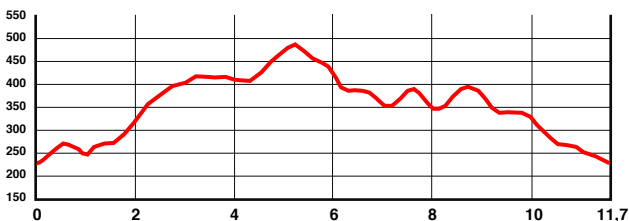

Start/Ziel - Sportpark Dahn

Läufe:

11,7 km Eyberg-Lauf	Start: 15:00 Uhr	390 hm
5,7 km Eyberg Minitrail	Start: 14:00 Uhr	140 hm
2,0 km Jugendlauf	Start: 13:00 Uhr	
500 m Bambinilauf	Start: 13:30 Uhr	

Veranstalter: