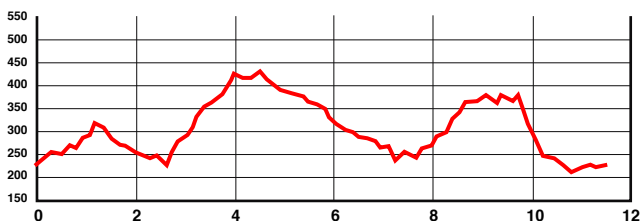

Unterkünfte und weitere Informationen

zur Region unter:

www.urlaubsregion-hauenstein.de

Info zu Anmeldung, Ausschreibung
und Preise:

www.htt-spirkelbach.de

Mountainbikepark
PFÄLZERWALD

Deichenwand Trail

17.09. WILGARTSWIESEN Deichenwand - Trail

Anlässlich zur Kerwe findet der fünfte Deichenwand-Trail statt. Auf einer schönen anspruchsvollen Strecke über die Falkenburg, Deichenwand und den Breitenberg sind auf **11,3 km 440 Höhenmeter** zu bewältigen. **Start: 15 Uhr**