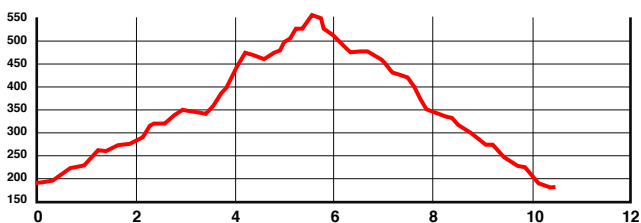

23.10. BIRKWEILER Hohenberg Trail

Durch die Weinberge zum Wald mit hohem Anteil an Singletrails. Der 15. HBT geht mit dem Hauptlauf 11 km und der ersten Runde des Halbmarathon in die Cup Wertung des Wasgau Cup. Der Lauf führt auch dieses Jahr wieder vom Sportplatz aus durch ein buntes Rebenmeer über den Zollstock rauf zum Hohenbergturm im Flow, mit herrlichen Ausblicken auf Burg Trifels und in die Rheinebene.