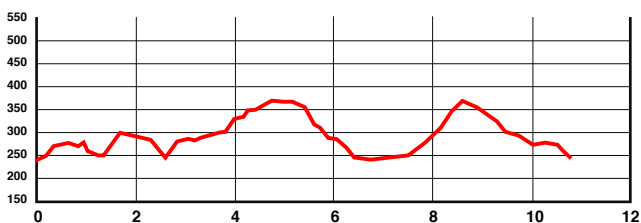

Start: Teufelstischturnhalle, Turnstraße 11

Weitere Läufe:

Jugendlauf 2 km / Start 11.45 Uhr

Bambini-Lauf 400 m / Start 12.15 Uhr

Veranstalter:

TV Hinterweidenthal 04 e.V.

Unterkünfte und weitere Informationen zur Region unter:
www.urlaubsregion-hauenstein.de

Info zu Anmeldung, Ausschreibung und Preise:

www.tv-hinterweidenthal.de