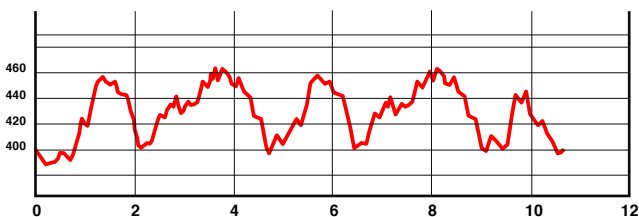

Heiko Funck

• Lüftung • Sanitär • Solar • Regenwassernutzung
• Kundendienst • Planungsbüro • Öl-Gasheizung

25.09. LEMBERG Zehfüssler-Traillauf

Die **10,6 km Strecke mit 310 Höhenmetern** verläuft auf herrlichen Pfaden, vorbei an bizarren Sandsteinfelsen. Der Hummelberg mit dem Ruppertsstein wird dabei zweimal gelaufen und abschließend noch eine Schleife rund um den Rabenfels gedreht.

Die **5 km Kurzstrecke mit 150 Höhenmetern** führt nur einmal um den Hummelberg und den Ruppertsstein.

Start/Ziel: Parkplatz Burgruine Lemberg

Die Trailläufe:

5,0 km Kurzstrecke 10:00 Uhr

10,6 km Langstrecke 11:00 Uhr