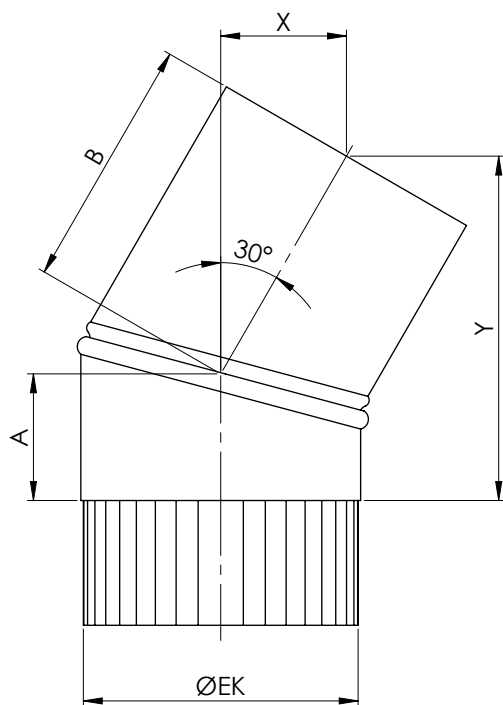

Bocht 30° verstelbaar EK

EK	ARTIKELCODE	MATEN			
		A	B	X	Y
80	EK080010V	45	96	48	128
100	EK100010V	48	98	49	133
110	EK110010V	49	100	50	136
120	EK120010V	51	101	51	138
125	EK125010V	51	102	51	139
130	EK130010V	52	102	51	141
150	EK150010V	55	105	53	146
180	EK180010V	59	109	55	153
200	EK200010V	61	112	56	158
250	EK250010V	68	118	59	171
300	EK300010V	75	125	63	183
350	EK350010V	81	132	66	196
400	EK400010V	88	139	69	208