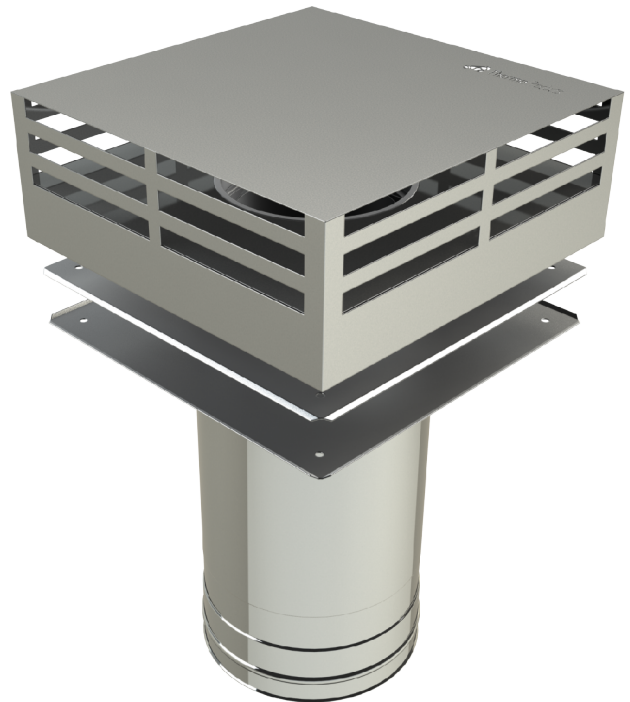

Muurdoorvoer Schuifcombinatie + Design Kap DWL

DWL	ARTIKELCODE	MATEN
		$\square A$
100	DWL100019B	225
130	DWL130016A	325
150	DWL150016A	325

30.04.2020
REV: 0