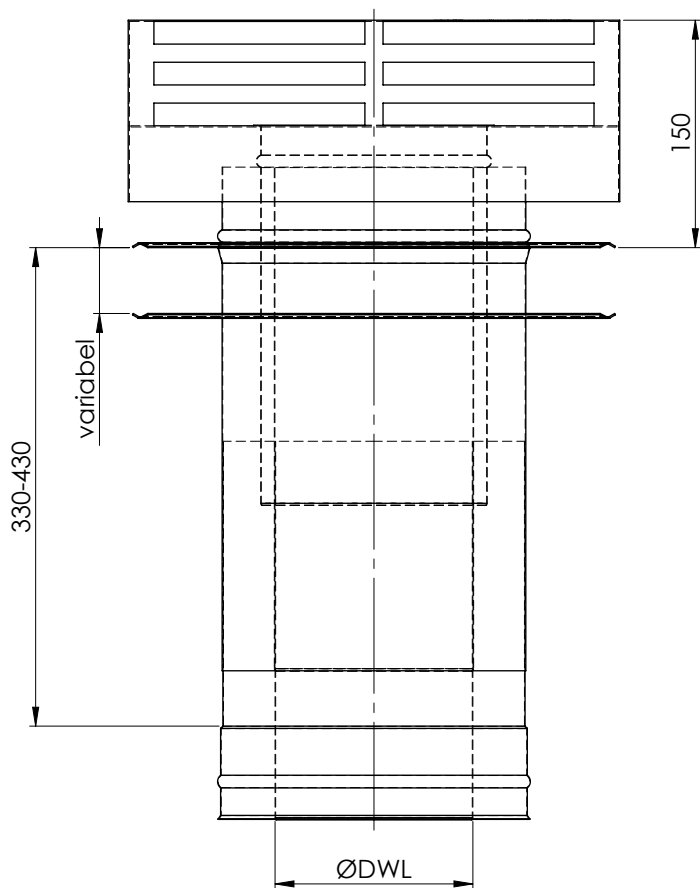

Muurdoorvoer Schuifcombinatie + Design Kap DWL

DWL	ARTIKELCODE	MATEN
		$\square A$
100	DWL100019B	225
130	DWL130016A	325
150	DWL150016A	325

30.04.2020
REV: 0