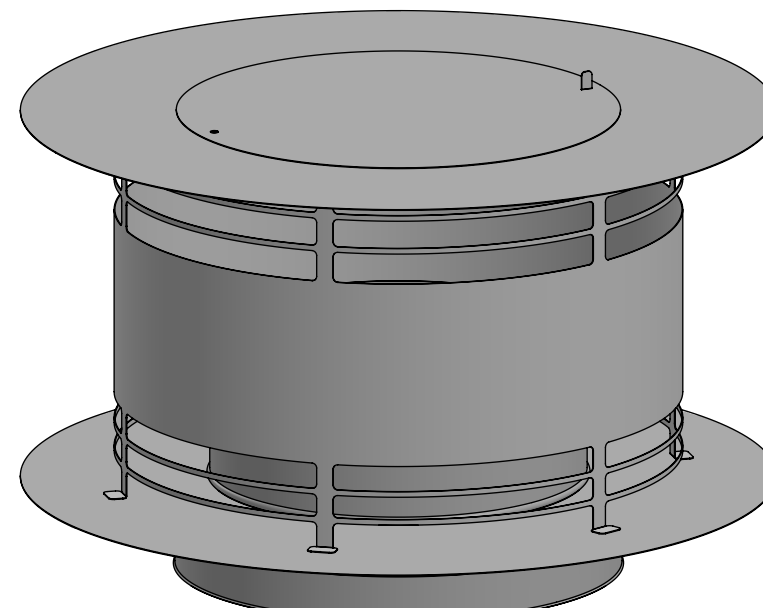

Trekkende kap met veegluik DWH

DWH130

DWH150

DWH180

DWH200

DWH250

DWH300

DWH350

DWH400