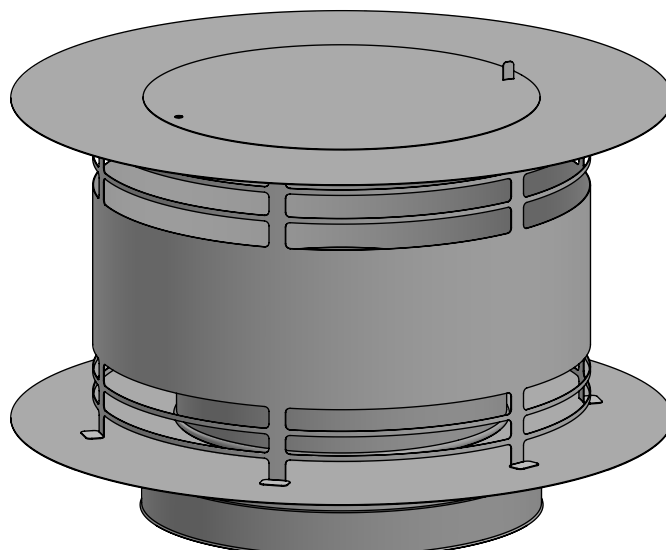

Trekkende kap met veegluik DWH

DWH130

DWH150

DWH180

DWH200

DWH250

DWH300

DWH350

DWH400