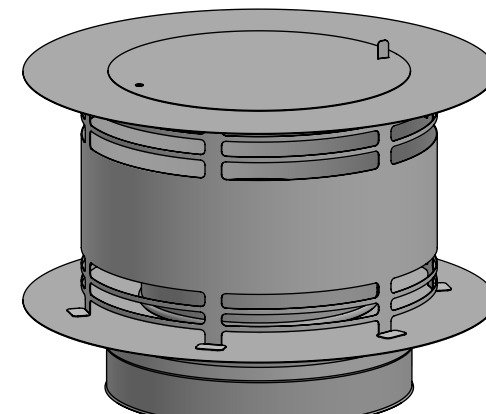

Trekkende kap met veegluik DWH

DWH130

DWH150

DWH180

DWH200

DWH250

DWH300

DWH350

DWH400