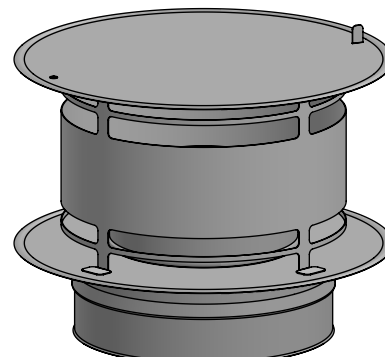

Trekkende kap met veegluik DWH

DWH130

DWH150

DWH180

DWH200

DWH250

DWH300

DWH350

DWH400