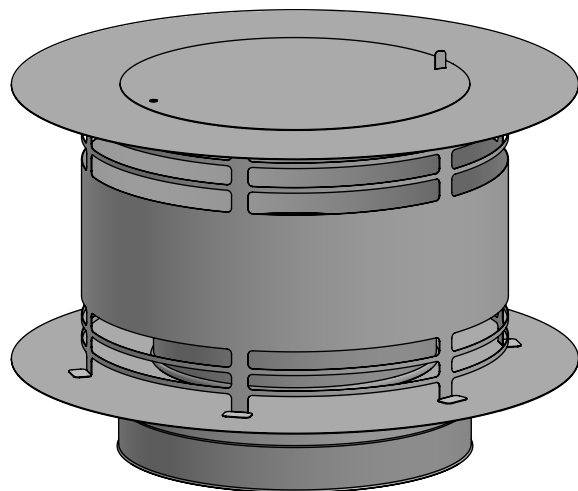

Trekkende kap met veegluik DWH

DWH130

DWH150

DWH180

DWH200

DWH250

DWH300

DWH350

DWH400