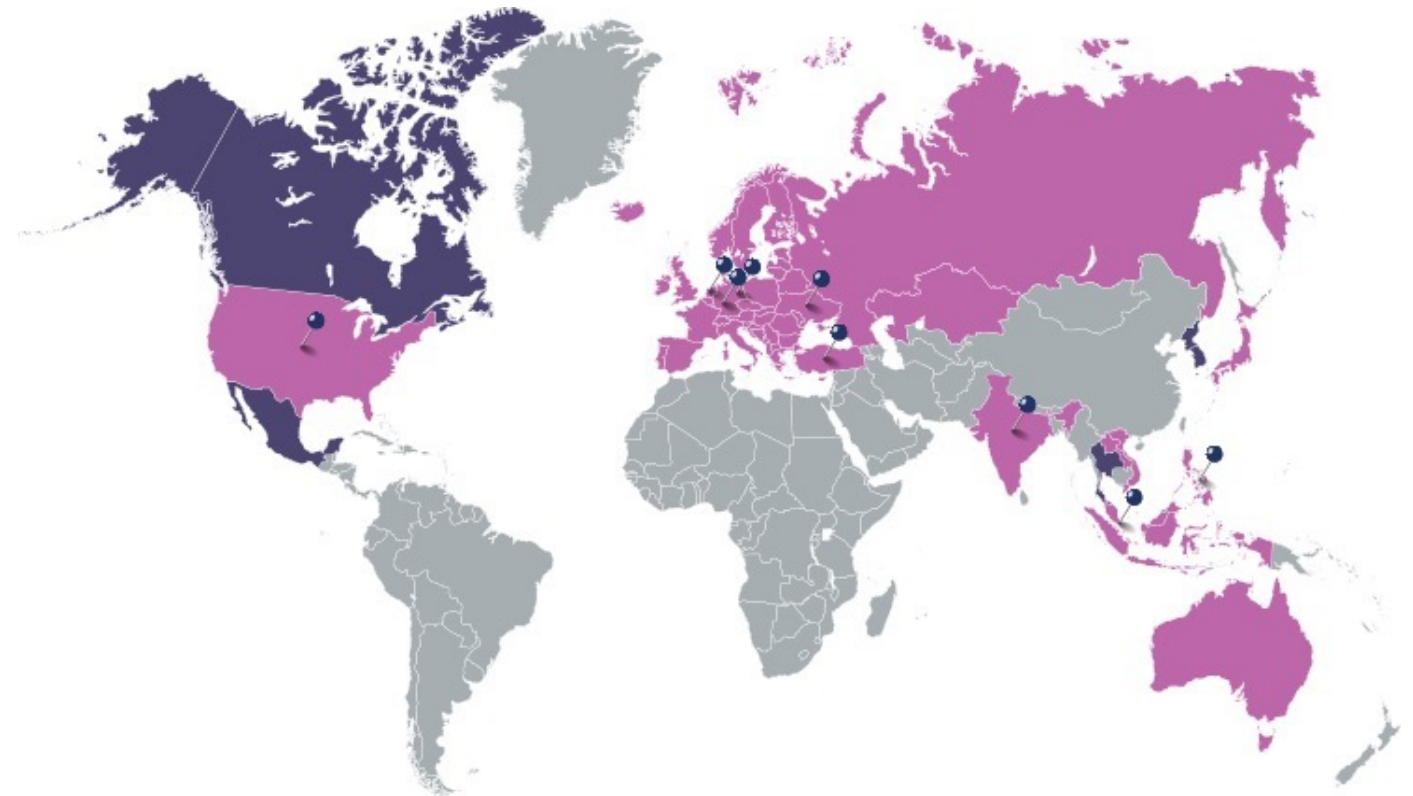

## 20.000.000 Anwendungen

Die Healy Technologie wurde über 20 Millionen Mal angewendet.

## 2.500 Professionelle Nutzer

Über 2.500 Ärzte und Heilpraktiker, Gesundheitsberater und andere Fachexperten nutzen die Healy Technologie.

## 50 Länder

Die Healy Technologie wurde in über 50 Ländern erfolgreich genutzt.

- Aktives Land
- Kurz vor Eröffnung
- Zukunftsmarkt
- Healy World Büro

- EU voll eröffnet
- In Planung:  
Korea, Mexiko und Kanada