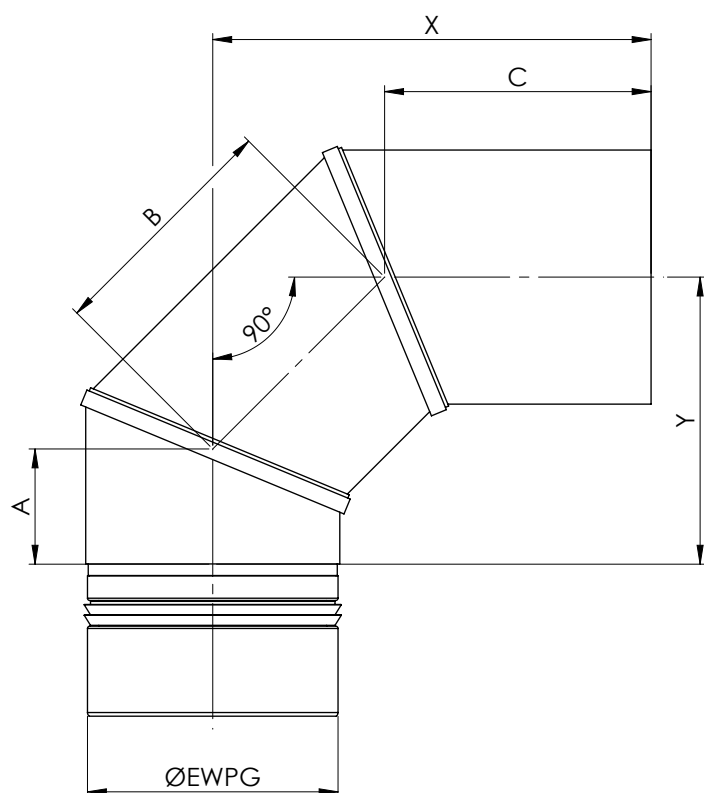

Bocht 90° EWPG

EWPG	ARTIKELCODE	MATEN				
		A	B	C	X	Y
80	EWPG080008	42	88	102	104	164
100	EWPG100008	46	96	106	114	174

08.05.2020
REV: 0