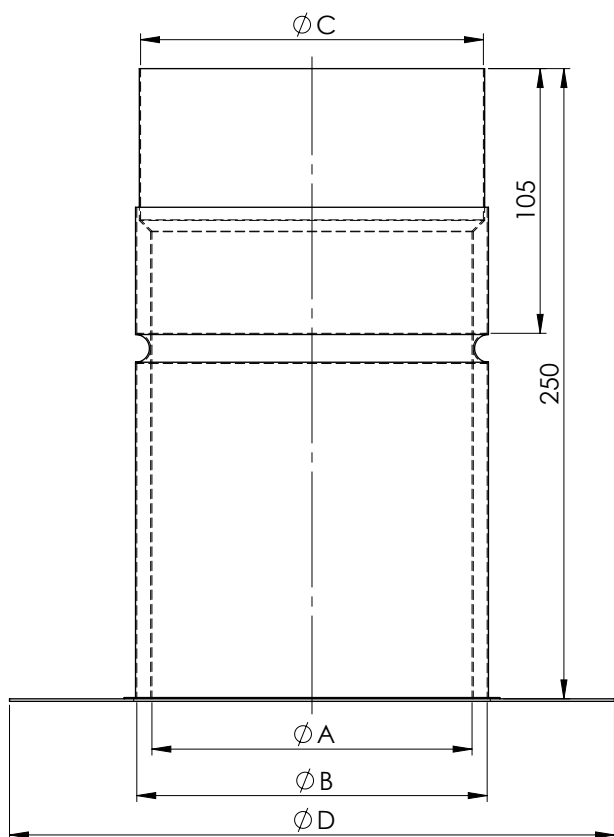

Nisbus L=250 mm met rozet geëxp. tbv PJ EM

EK	MATEN				ARTIKELCODE
	$\varnothing A$	$\varnothing B$	$\varnothing C$	$\varnothing D$	
130	127	139	136	240	EK130016EP
150	147	159	156	260	EK150016EP

06.01.2022
REV: 1