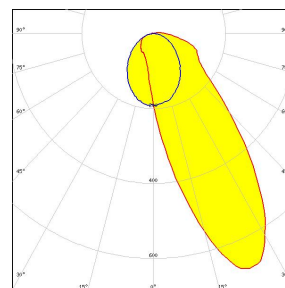

## DONNÉES TECHNIQUES

Puissance	8W
Flux	600lm
Configuration	Spot sur rail
Température de couleur	3500K
IRC	>90
Angle d'éclairage	12°-24°-Wall Wash
Alimentation	12VDC-24VDC-48VDC
Pilotage	ON/OFF-DALI-DMX
IRC	IP20-Classe III
Matériaux	Aluminium
Finition extérieure	Aluminium brut - Noir mat - Blanc mat
Finition intérieure	Noir brillant
Poids	460g

## DONNÉES TECHNIQUES

Puissance	8W
Flux	600lm
Configuration	Spot sur rail
Température de couleur	3500K
IRC	>90
Angle d'éclairage	12°-24°-Wall Wash
Alimentation	230VAC
Pilotage	ON/OFF-DALI-DMX
IRC	IP20-Classe III
Matériaux	Aluminium
Finition extérieure	Aluminium brut - Noir mat - Blanc mat
Finition intérieure	Noir brillant
Poids	460g

## PHOTOMÉTRIES

12°

24°

Wall Wash

# ACCENT 54 HIGH VOLTAGE

DESSIN DIMENSIONNEL (mm)