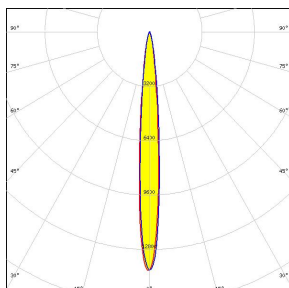

## DONNÉES TECHNIQUES

Puissance	8W
Flux	600lm
Configuration	Spot sur rail
Température de couleur	3500K
IRC	>90
Angle d'éclairage	12°-24°-Wall Wash
Alimentation	12VDC-24VDC-48VDC
Pilotage	ON/OFF-DALI-DMX
IRC	IP20-Classe III
Matériaux	Aluminium
Finition extérieure	Aluminium brut - Noir mat - Blanc mat
Finition intérieure	Noir brillant
Poids	460g

## PHOTOMÉTRIES

12°

24°

Wall Wash

## DONNÉES TECHNIQUES

Puissance	8W
Flux	600lm
Configuration	Spot sur rail
Température de couleur	3500K
IRC	>90
Angle d'éclairage	12°-24°-Wall Wash
Alimentation	230VAC
Pilotage	ON/OFF-DALI-DMX
IRC	IP20-Classe III
Matériaux	Aluminium
Finition extérieure	Aluminium brut - Noir mat - Blanc mat
Finition intérieure	Noir brillant
Poids	460g