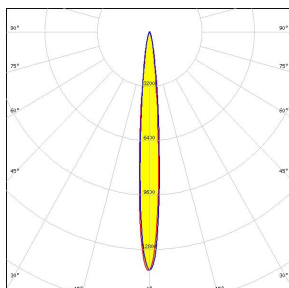

PHOTOMÉTRIES

12°