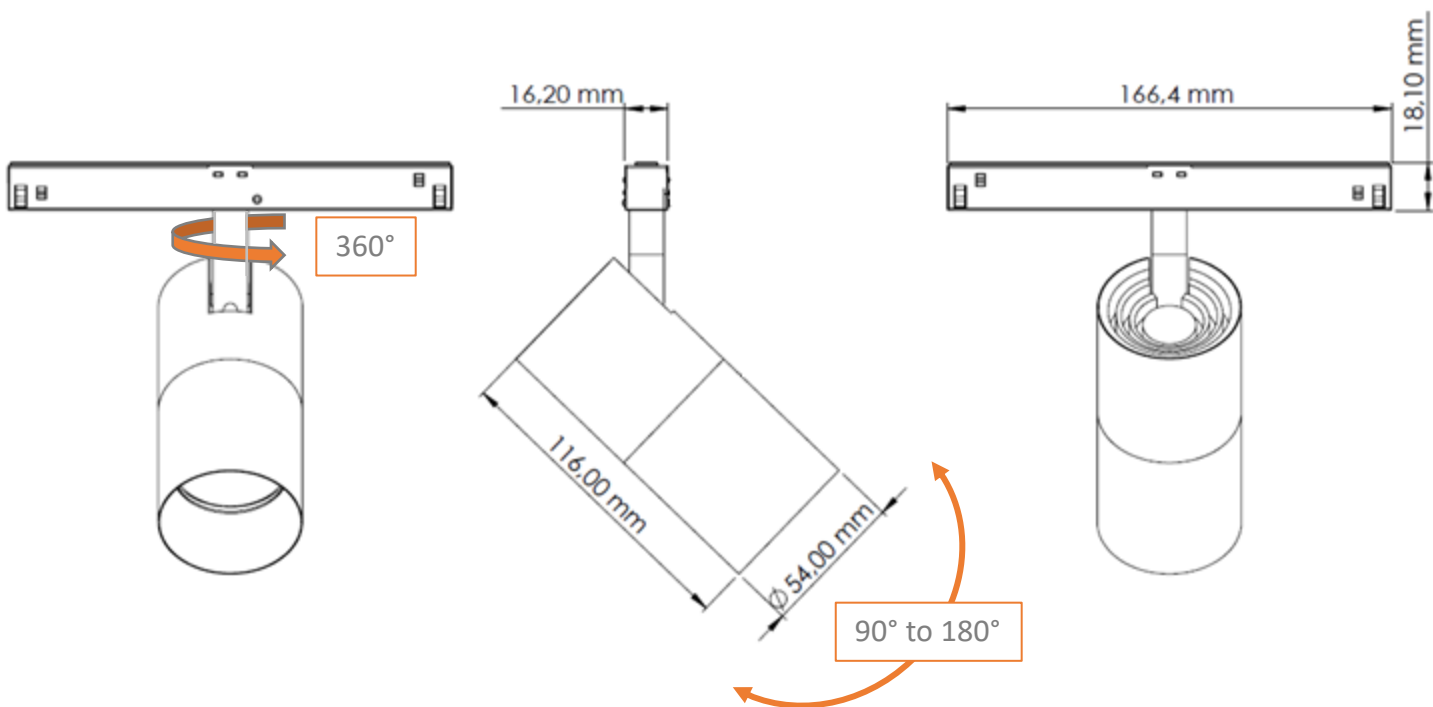

ACCENT 54 LOW VOLTAGE

DESSIN DIMENSIONNEL (mm)