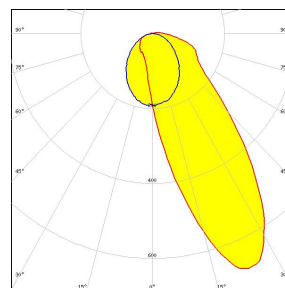

## DONNÉES TECHNIQUES

Puissance	8W
Flux	600lm
Configuration	Spot sur rail
Température de couleur	3500K
IRC	>90
Angle d'éclairage	12°-24°-Wall Wash
Alimentation	12VDC-24VDC-48VDC
Pilotage	ON/OFF-DALI-DMX
IRC	IP20-Classe III
Matériaux	Aluminium
Finition extérieure	Aluminium brut - Noir mat - Blanc mat
Finition intérieure	Noir brillant
Poids	460g

## PHOTOMÉTRIES

12°

24°

Wall Wash

# ACCENT 54 LOW VOLTAGE

DESSIN DIMENSIONNEL (mm)