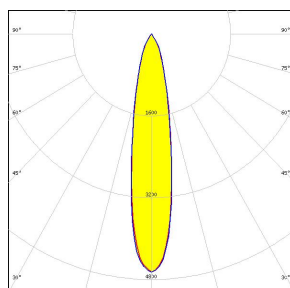

## DONNÉES TECHNIQUES

Puissance	8W
Flux	600lm
Configuration	Spot sur rail
Température de couleur	3500K
IRC	>90
Angle d'éclairage	12°-24°-Wall Wash
Alimentation	12VDC-24VDC-48VDC
Pilotage	ON/OFF-DALI-DMX
IRC	IP20-Classe III
Matériaux	Aluminium
Finition extérieure	Aluminium brut - Noir mat - Blanc mat
Finition intérieure	Noir brillant
Poids	460g

## PHOTOMÉTRIES

12°

24°

Wall Wash

## DONNÉES TECHNIQUES

Puissance	8W
Flux	600lm
Configuration	Spot sur rail
Température de couleur	3500K
IRC	>90
Angle d'éclairage	12°-24°-Wall Wash
Alimentation	230VAC
Pilotage	ON/OFF-DALI-DMX
IRC	IP20-Classe III
Matériaux	Aluminium
Finition extérieure	Aluminium brut - Noir mat - Blanc mat
Finition intérieure	Noir brillant
Poids	460g