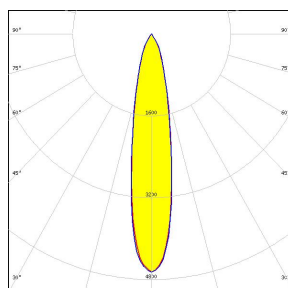

## DONNÉES TECHNIQUES

Puissance	8W
Flux	600lm
Configuration	Spot sur rail
Température de couleur	3500K
IRC	>90
Angle d'éclairage	12°-24°-Wall Wash
Alimentation	12VDC-24VDC-48VDC
Pilotage	ON/OFF-DALI-DMX
IRC	IP20-Classe III
Matériaux	Aluminium
Finition extérieure	Aluminium brut - Noir mat - Blanc mat
Finition intérieure	Noir brillant
Poids	460g

## DONNÉES TECHNIQUES

Puissance	8W
Flux	600lm
Configuration	Spot sur rail
Température de couleur	3500K
IRC	>90
Angle d'éclairage	12°-24°-Wall Wash
Alimentation	230VAC
Pilotage	ON/OFF-DALI-DMX
IRC	IP20-Classe III
Matériaux	Aluminium
Finition extérieure	Aluminium brut - Noir mat - Blanc mat
Finition intérieure	Noir brillant
Poids	460g

## PHOTOMÉTRIES

12°

24°

Wall Wash