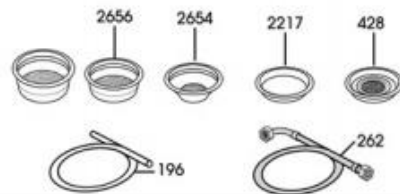

Apunto
Expresso

Quality / RUBY
PORTAFILTROS