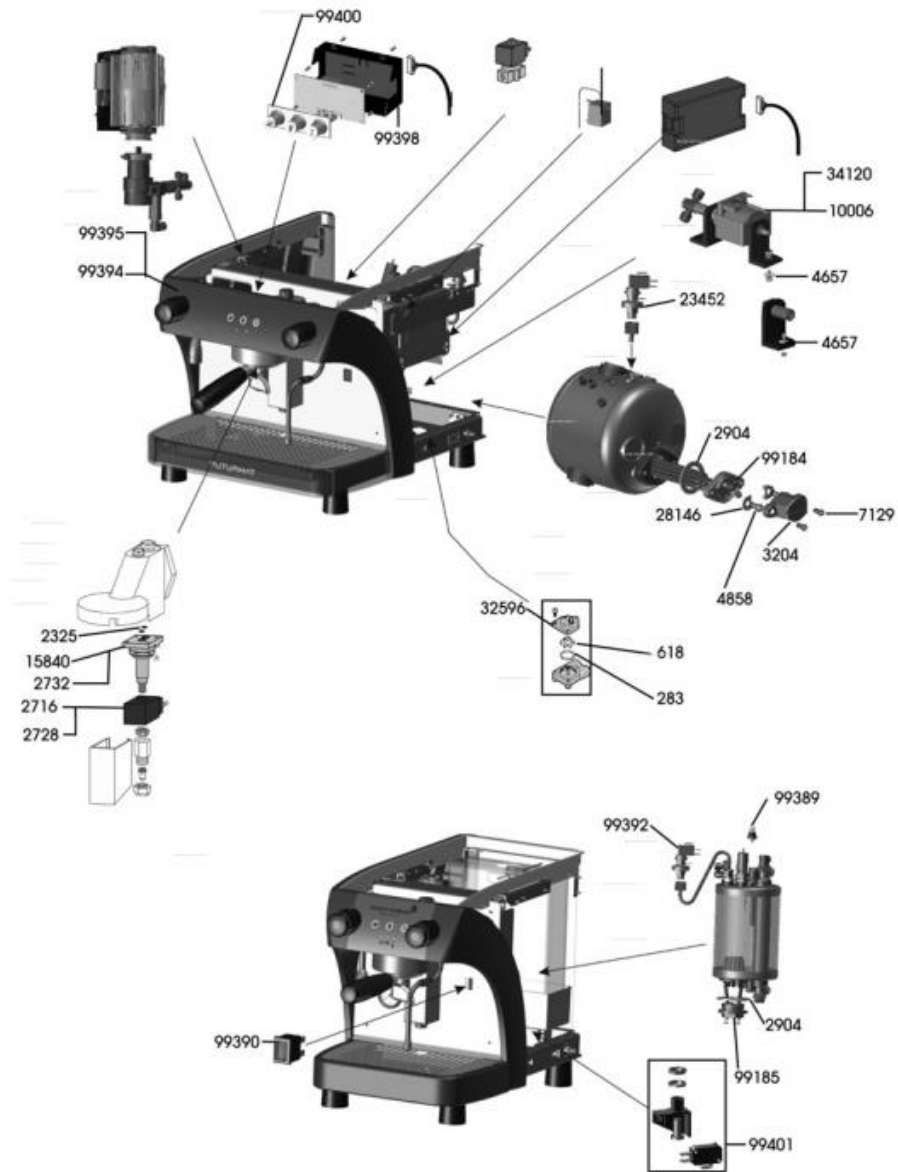

**Apunto
Espresso**

Quality / RUBY
PARTES ELÉCTRICAS