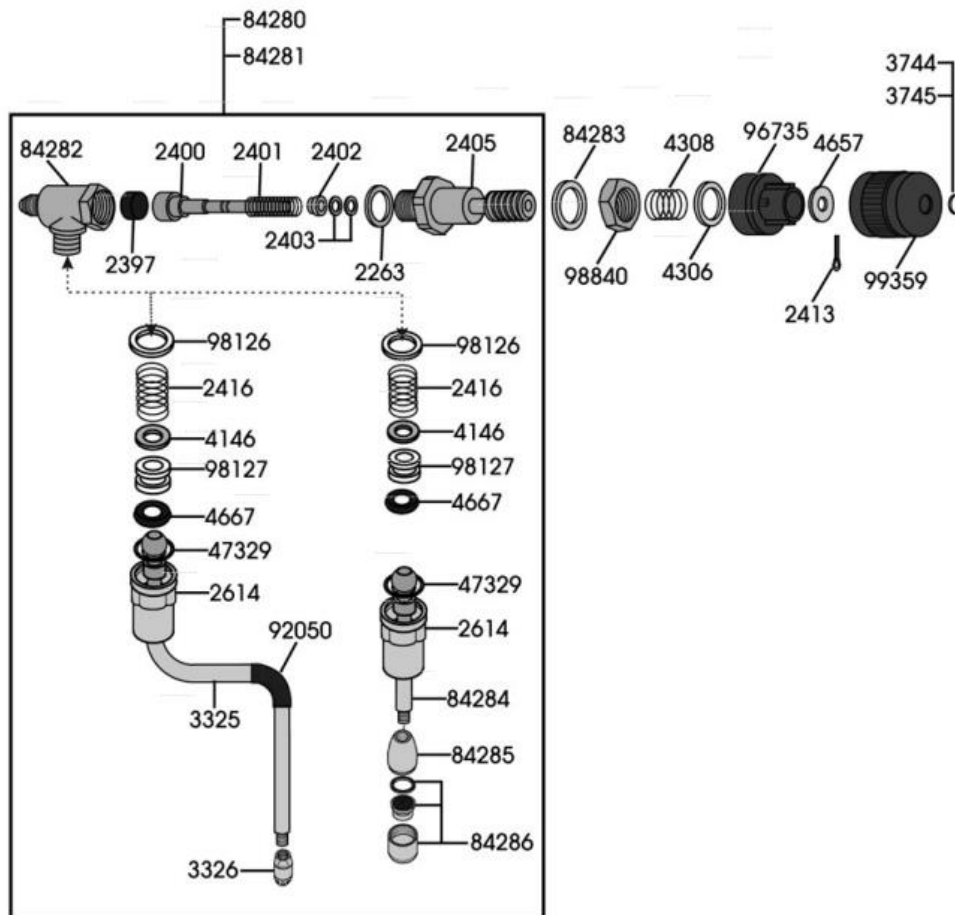

**Apunto
Express**

Quality / RUBY
GRIFOS VAPOR - AGUA