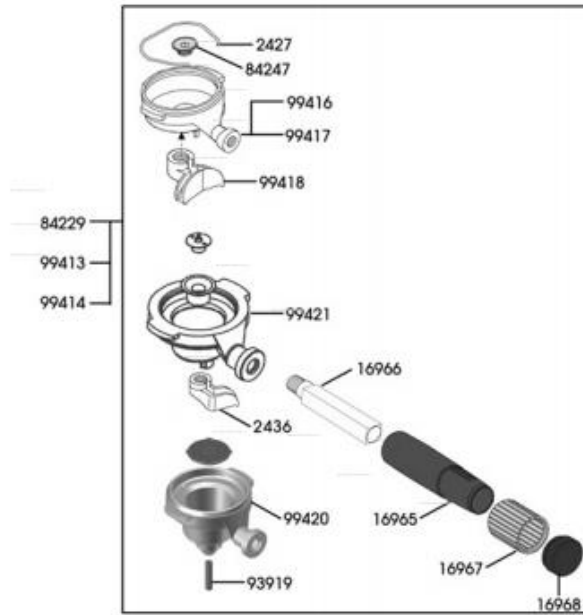

- 89679 (73.5x57.5x8mm - VERDE / GREEN)
- 2117 (73.5x57.5x8mm - STANDARD)
- 2118 (73.5x57.5x8mm - ORIGINAL)
- 48518 (73.5x57.5x8mm - ARINCA)
- 16255 (73.5x57.5x8mm - ALTA TEMPERATURA
HIGH TEMPERATURE)
- 90115 (73.5x57.5x8.5mm - ARINCA)
- 3306 (73x57x8.5mm - STANDARD)
- 89680 (73.5x57.5x9mm - SUPLEMENTADA - ROJA/ RED)
- 2119 (73.5x57.5x9mm - SUPLEMENTADA - VERDE/ GREEN)
- 2120 (73.5x57.5x9mm - SUPLEMENTADA - ORIGINAL)
- 48519 (73.5x57.5x9mm - SUPLEMENTADA - ARINCA)
- 2598 (73x58x1mm - SUPLEMENTO)
- 16925 (73x85x0.5mm - SUPLEMENTO - CARTÓN/ CARDBOARD)

**Apunto
Espresso**

Quality / RUBY
CARROCERÍA

**Apunto
Express**

Quality / RUBY
GRIFOS VAPOR - AGUA

**Apunto
Espresso**

Quality / RUBY
PARTES ELÉCTRICAS

Apunto
Expresso

Quality / RUBY
PORTAFILTROS

**Apunto
Espresso**

Quality / RUBY
SISTEMA HIDRÁULICO