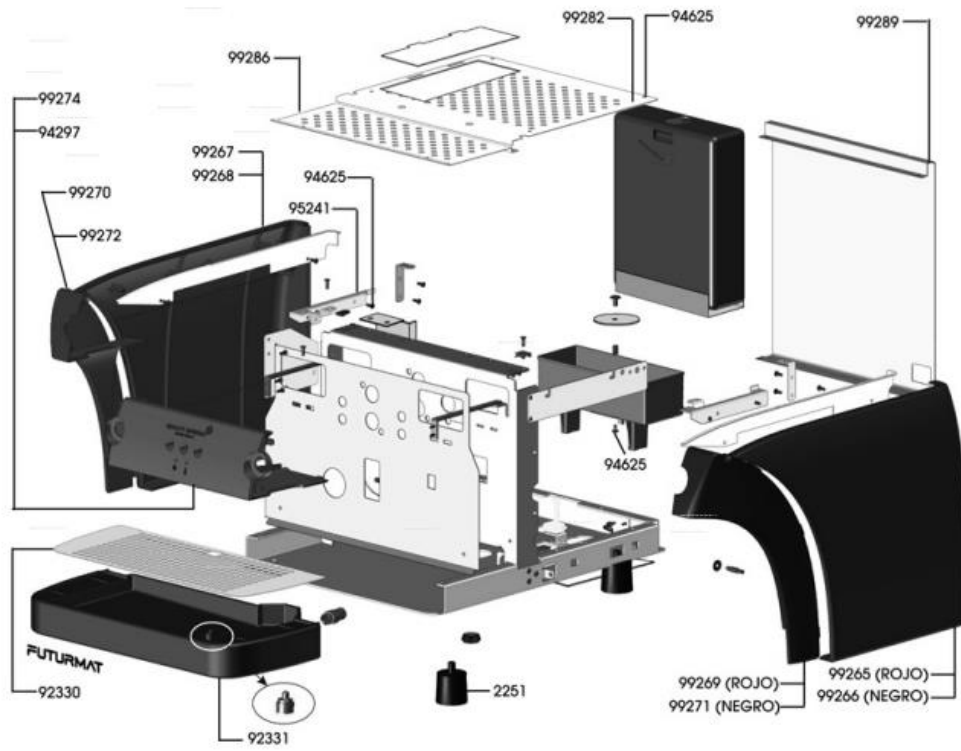

**Apunto
Espresso**

Quality / RUBY
CARROCERÍA