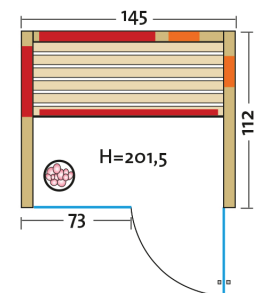

Detail Tannenholz

Flächenheizung
FH

VITAllight-
Infrarot-ABC-
Strahler

VITALcorner

Wadenstrahler
abschaltbar

LED-Farblicht

Steuerung
Triocontrol

2 Personen

Intensität-
und Zonen-
regelung

Salzverdampfer
Sole-Therme

Audiosystem

5 year
Infrared
warranty