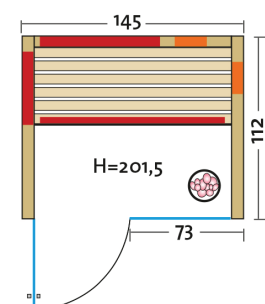

Flächenheizung
FH

VITAllight-
Infrarot-ABC-
Strahler

VITALcorner

Wadenstrahler
abschaltbar

LED-Farblicht

Steuerung
Triocontrol

2 Personen

Intensität-
und Zonen-
regelung

Salzverdampfer
Sole-Therme

Audiosystem

5 year
Infrared
warranty