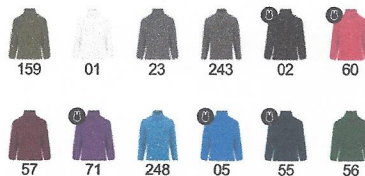

COLORES

TALLAS

Adultos:	S	M	L	XL	2XL	3XL	4XL	
LARGO (A)	52cm	55cm	58cm	61cm	65cm	69cm	73cm	
ALTURA (B)	69cm	71cm	73cm	75cm	78cm	80cm	82cm	
Niños:	2	4	6	8	10	12	14	16
LARGO (A)	33cm	35cm	37cm	39cm	41cm	44cm	47cm	50cm
ALTURA (B)	39cm	44cm	47cm	50cm	53cm	56cm	59cm	62cm