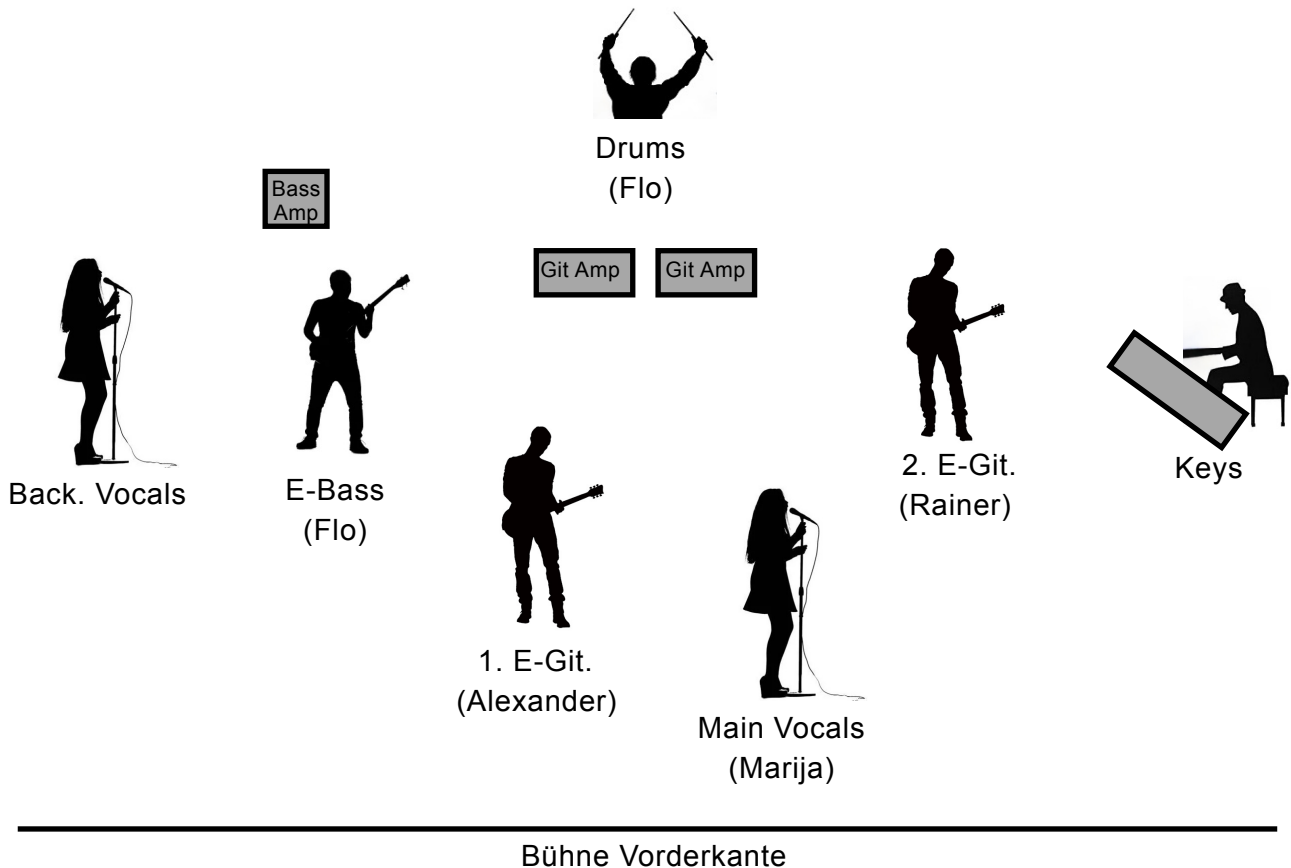

RESOLVO

Tech Rider

Stageplan

Setup

	Vorhanden	Benötigt
Main Vocals	Vocal Mic	—
1. E-Git.	E-Gitarre, Amp, Pedalboard	Amp Mic
2. E-Git.	E-Gitarre, Amp, Pedalboard	Amp Mic und DI für Backup-Amp
Bass	E-Bass, Amp (DI), Pedalboard	DI
Drums	Drumset	Drum Mics je nach Location
Keys	Keys (Stagepiano)	Rechts-DI, Links-DI
Back-Voc.	Stativ	Vocal Mic

Stromanschluss für Amps, Keys und Pedalboards wird benötigt
Monitoring (Wedges) wird für alle Musiker benötigt. Für Main Vocals 2 Stück.
PA und Licht werden benötigt. Die Band hat keinen eigenen Techniker/Mischer dabei
Kontakt: Marija und Alexander Frick, kontakt@resolvo-band.de, Mobil 0152 25952058