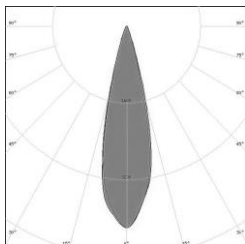

SPECIFICATIONS

Puissance	13,5W
Flux à 3000°K-IRC70	1200lm
Configuration	Encastré plafond
Température de couleur au choix	2200°K-2700°K-3000°K-4000°K-5000°K-RGBW
IRC au choix	70-80-90
Angle d'éclairage au choix	12°-24°-10x40° elliptique
Alimentation	230VAC-Driver déporté
Pilotage au choix	ON/OFF-DALI-DMX
Protection	IP20
Matériaux	Aluminium
Finition	RAL au choix
Poids	0,6kg

PHOTOMETRIES

12°

24°

10x40°

DETAILS TECHNIQUES