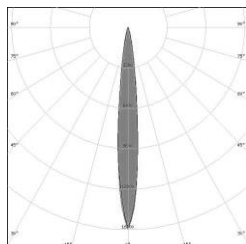

SPECIFICATIONS

Puissance	13,5W
Flux à 3000°K-IRC70	1200lm
Configuration	Encastré plafond
Température de couleur au choix	2200°K-2700°K-3000°K-4000°K-5000°K-RGBW
IRC au choix	70-80-90
Angle d'éclairage au choix	12°-24°-10x40° elliptique
Alimentation	230VAC-Driver déporté
Pilotage au choix	ON/OFF-DALI-DMX
Protection	IP20
Matériaux	Aluminium
Finition	RAL au choix
Poids	0,6kg

PHOTOMETRIES

12°

24°

10x40°

DETAILS TECHNIQUES