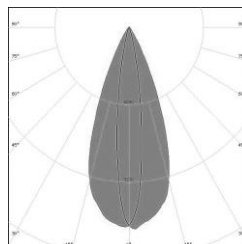

SPECIFICATIONS

Puissance	13,5W
Flux à 3000°K-IRC70	1200lm
Configuration	Encastré plafond
Température de couleur au choix	2200°K-2700°K-3000°K-4000°K-5000°K-RGBW
IRC au choix	70-80-90
Angle d'éclairage au choix	12°-24°-10x40° elliptique
Alimentation	230VAC-Driver déporté
Pilotage au choix	ON/OFF-DALI-DMX
Protection	IP20
Matériaux	Aluminium
Finition	RAL au choix
Poids	0,6kg

PHOTOMETRIES

12°

24°

10x40°

DETAILS TECHNIQUES