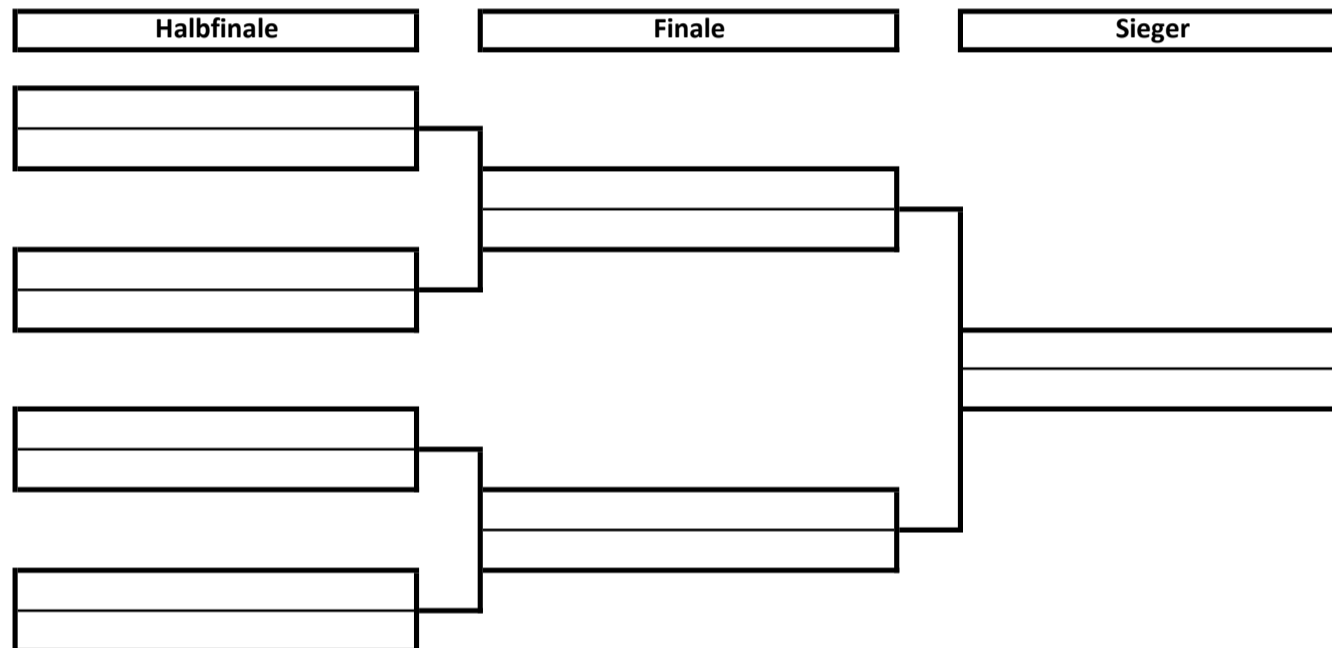

Clubmeisterschaft 2022

Damen

Gruppe Barbara Schett								
	Name	SP	S	N	SG	SV	GG	GV
1	Trummer Silke							
2	Kortschak-Popp Esther							
3	Eltz Monique							
4								

Gruppe Judith Wiesner								
	Name	SP	S	N	SG	SV	GG	GV
1	Paar Petra							
2	Klapsch Carmen							
3	Kraxner Karin							
4	Paar Johanna							

	1. Satz	2. Satz	3. Satz
Trummer S. - Kortschak-Popp E.			
Trummer S. - Eltz M.			
Kortschak-Popp E. - Eltz M.			

	1. Satz	2. Satz	3. Satz
Paar P. - Klapsch C.			
Paar P. - Kraxner K.			
Paar P. - Paar J.			
Klapsch C. - Kraxner K.			
Klapsch C. - Paar J.			
Kraxner K. Paar J.			

Die Gruppenspiele müssen bis 14.08.2022 gespielt sein.

Setzliste:		
Nr.	Name	
1	Trummer Silke	Vorjahres-Sieger
2	Paar Petra	Vorjahres-Finalist