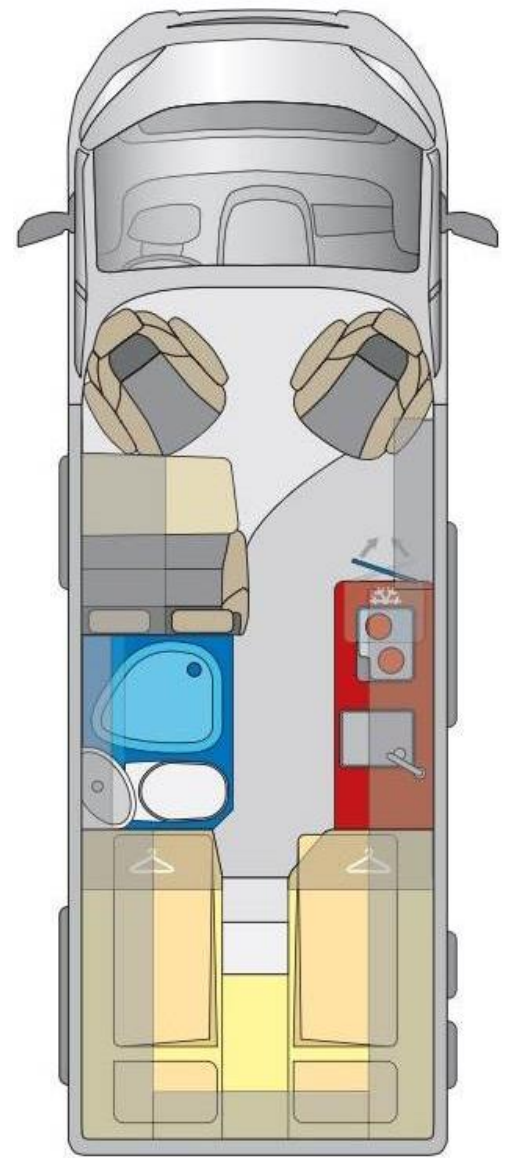

Irrtum, Preisänderung und Änderungen der technischen Angaben vorbehalten

Ihre Vorteile auf einen Blick

- ✓ 30 Jahre Pössl Womo
- ✓ Vollausstattung
- ✓ 2.3l mit 165PS
- ✓ 16" Alufelgen
- ✓ Stoßfänger vorne in Wagenfarbe lackiert
- ✓ Abwassertank isoliert
- ✓ Lautsprecher im Aufbau
- ✓ Vollautomatische Klimaanlage
- ✓ Tot-Winkel-Assistent
- ✓ 7-Zonen Premium Matratzen
- ✓ Gas+ Elektro Heizung
- ✓ 4 Sitz- und 3 Schlafplätze
- ✓ Bequeme Längsbetten
- ✓ Platz für 2x11kg Gasflaschen
- ✓ Exklusive LED Ambiente Beleuchtung
- ✓ Kleiderschränke
- ✓ Toilettenraum mit Dusche und Toilette
- ✓ Toi Fenster
- ✓ Seitz Einbaurahmenfenster
- ✓ Truma CP Plus
- ✓ Tempomat
- ✓ Traction +
- ✓ 90l Dieseltank
- ✓ Gas Duo Control CS
- ✓ Made in Germany
- ✓ 2 Jahre Werksgarantie