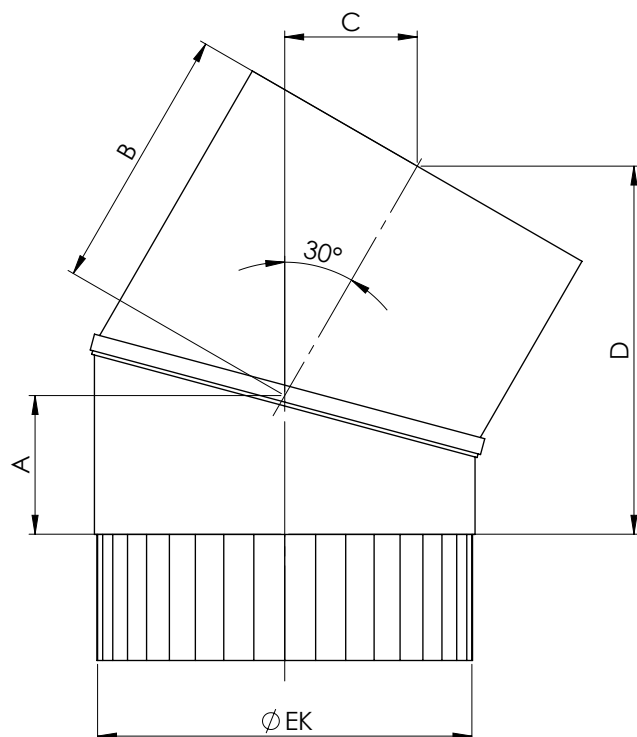

Segmentbocht 30° EK

EK	MATEN				ARTIKELCODE
	A	B	C	D	
80	46	96	48	129	EK080010
100	48	98	49	134	EK100010
110	50	100	50	136	EK110010
120	51	101	51	139	EK120010
125	52	102	51	140	EK125010
130	52	102	51	141	EK130010
150	55	105	53	146	EK150010
180	59	109	55	154	EK180010
200	62	112	56	159	EK200010
250	68	118	59	171	EK250010
300	75	125	63	184	EK300010
350	82	132	66	196	EK350010
400	88	139	69	209	EK400010