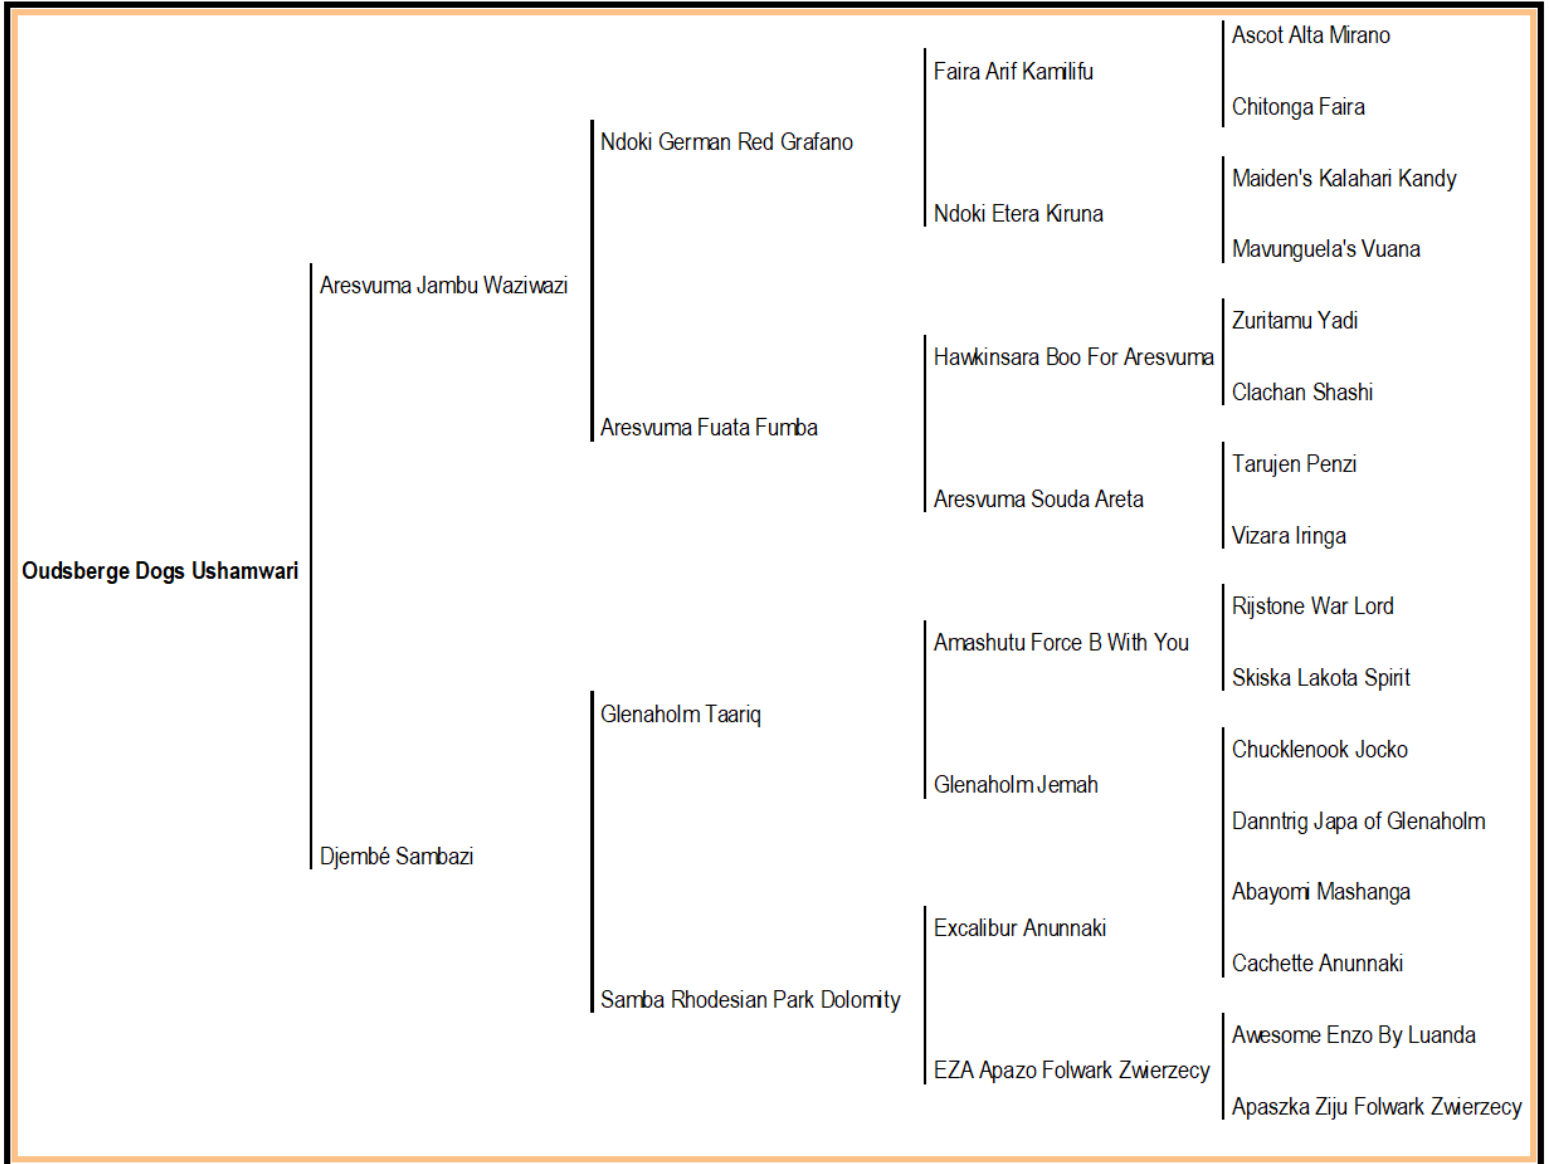

Ascot Alta Mirano

Chitonga Faira

Maiden's Kalahari Kandy

Mavunguela's Vuana

Zuritamu Yadi

Clachan Shashi

Tarujen Penzi

Vizara Iringa

Rijstone War Lord

Skiska Lakota Spirit

Chucklenook Jocko

Dannrig Japa of Glenaholm

Abayomi Mashanga

Cachette Anunnaki

Awesome Enzo By Luanda

Apaszka Ziju Folwark Zwierzecy