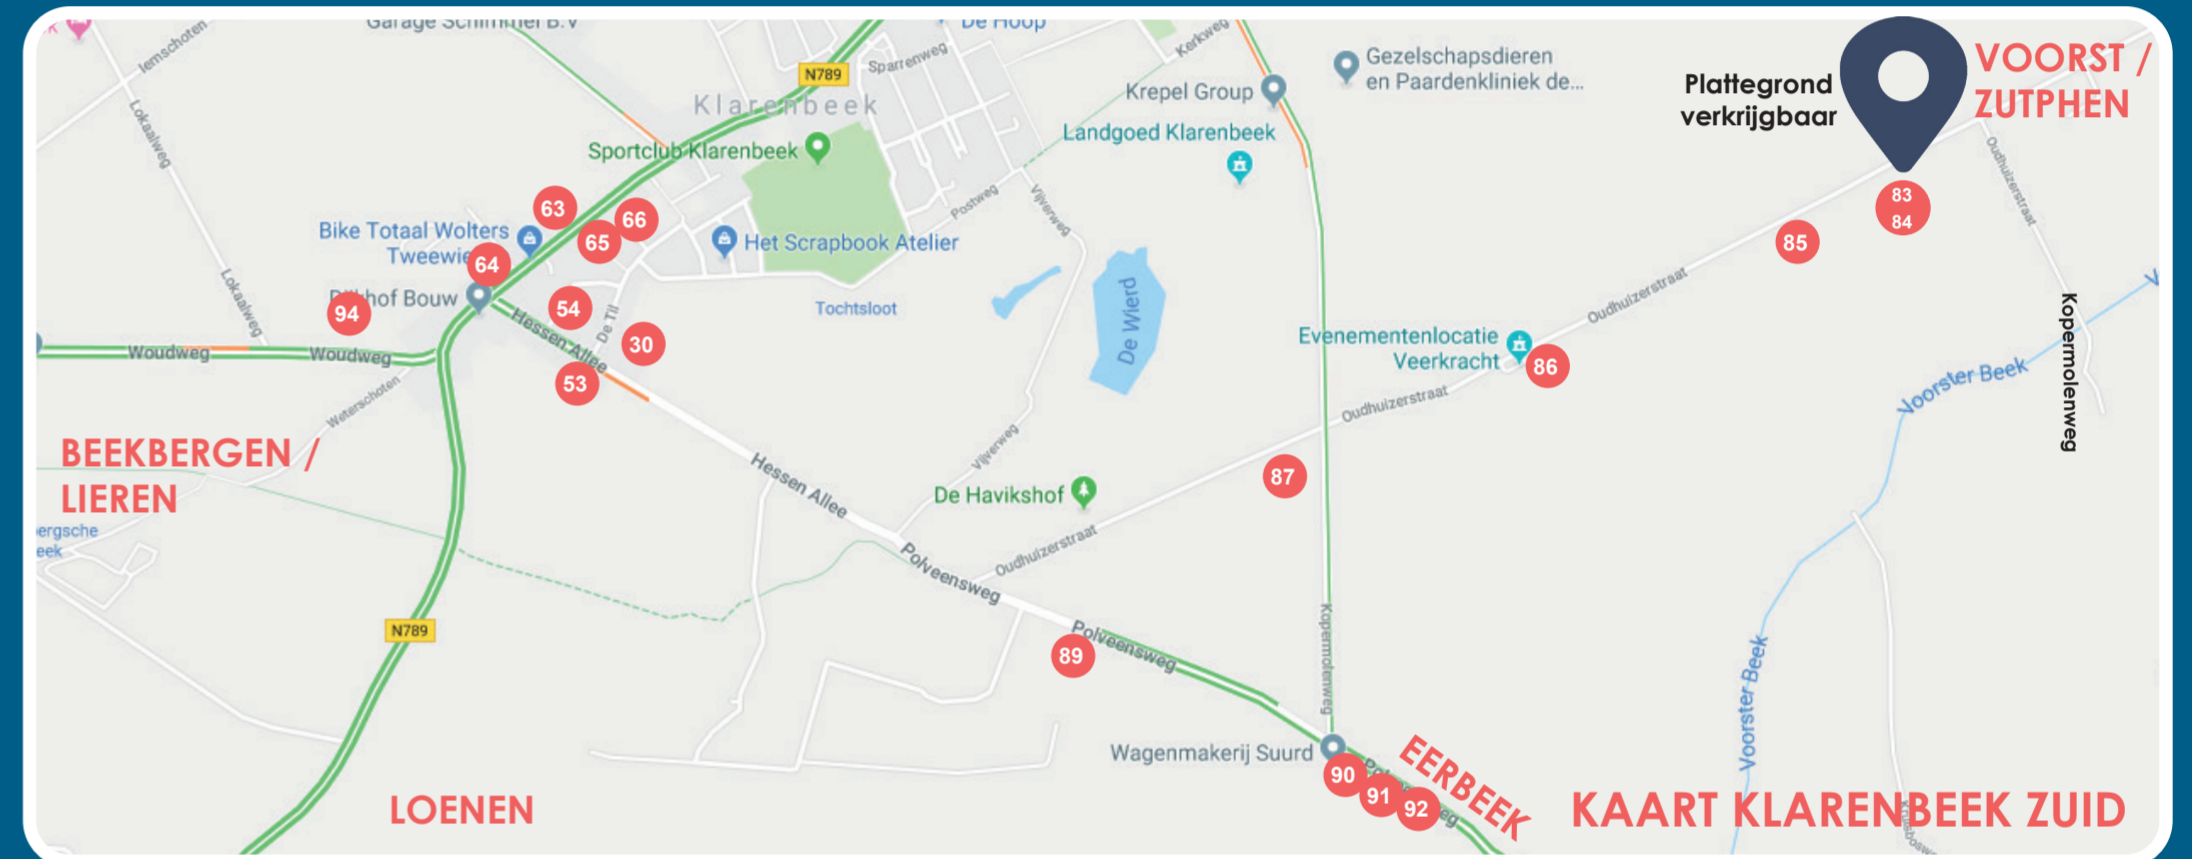

Sponsors

BIKE Totaal WOLTERS
Klarenbeekseweg 99/102
7381 BG Klarenbeek
055 - 301 12 66
www.biketotaalwolters.nl
De Brink 74
7206 KC Zutphen
057 - 552 66 28

STAL
Arlo

www.desnackcounter.nl
Ook voor feesten & partijen!
06-83895212
Dokter Blok Plantsoen Klarenbeek

SINDS 1904
VLEESCH
van Plante

SOMZ
Communicatie