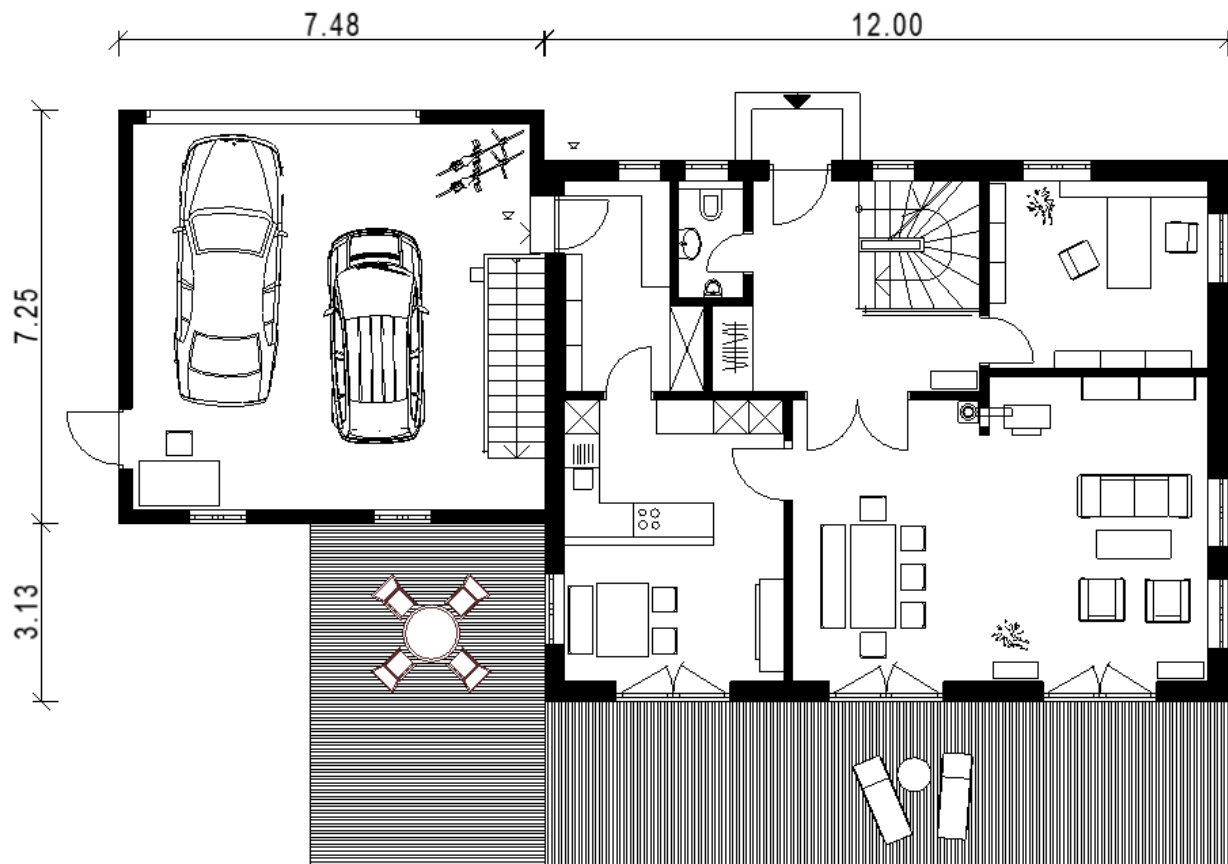

Haus mal schwäbisch

ERDGESCHOSS