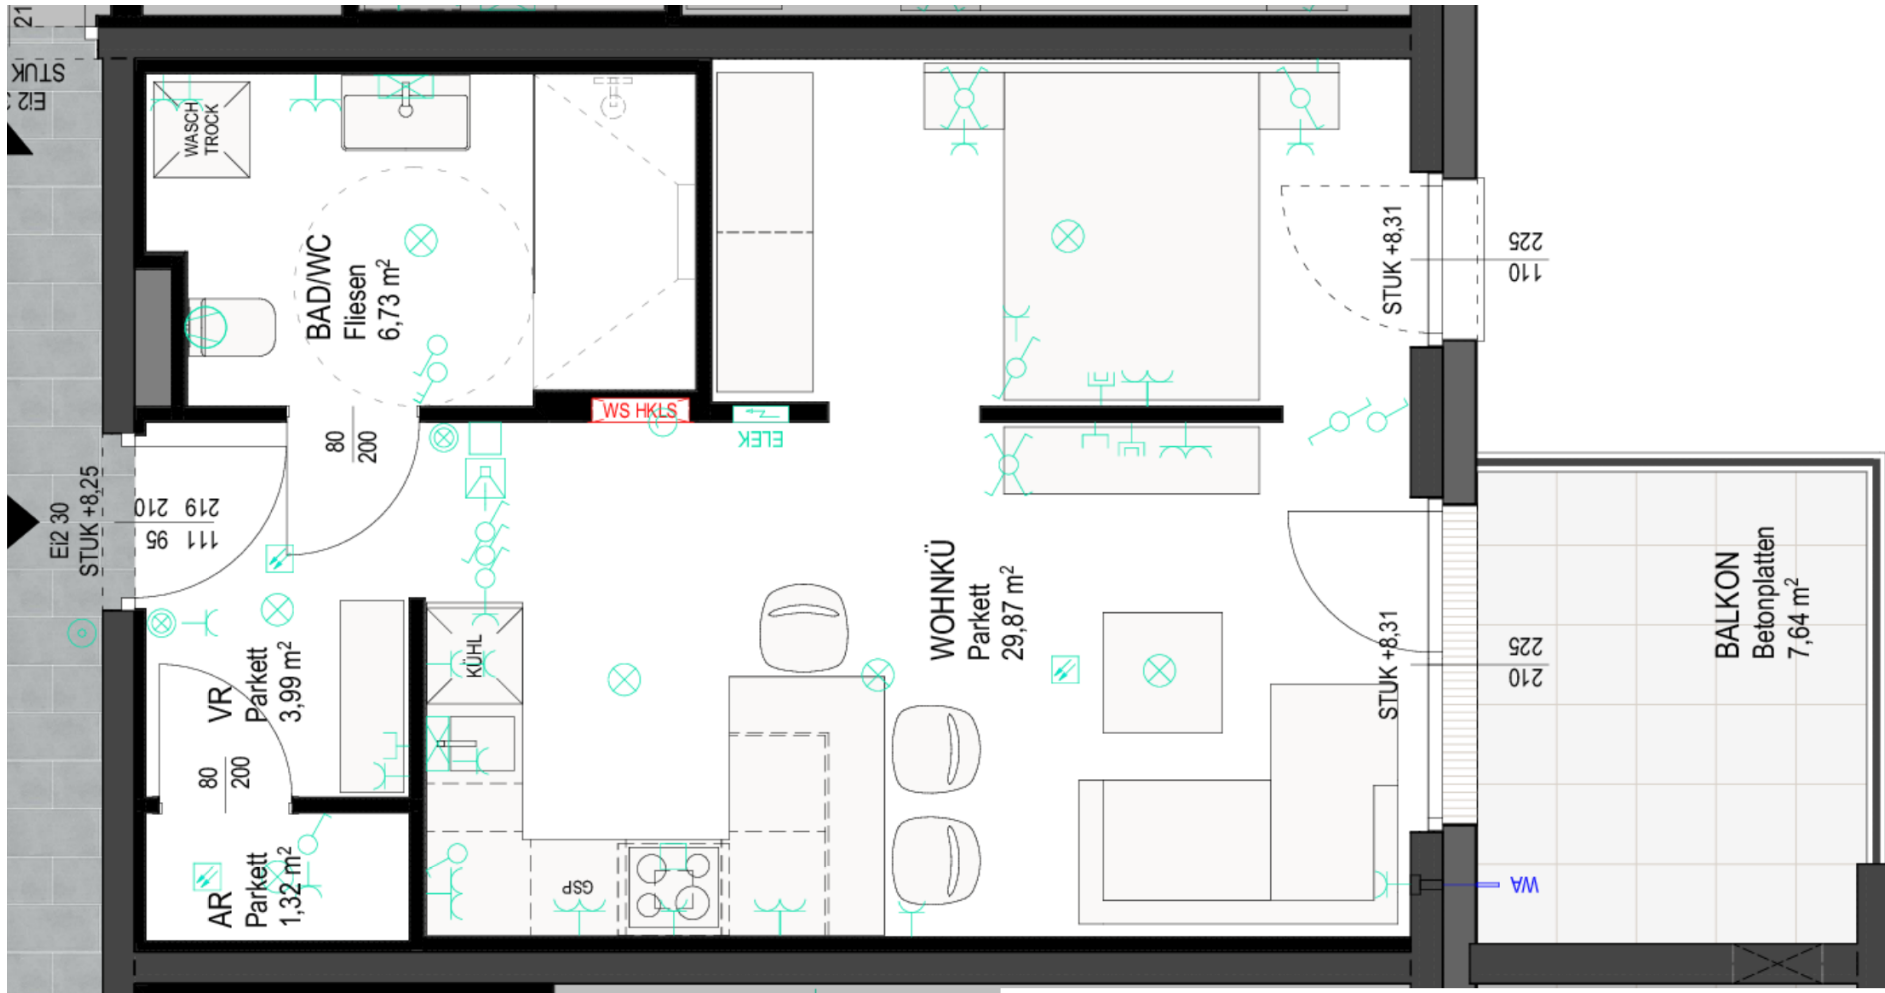

HAUS S – TOP 15

*Änderungen vorbehalten

Wohnfläche gesamt	Balkon	Kaufpreis gesamt Brutto
41,91m ²	7,53m ²	€ 176.615,00