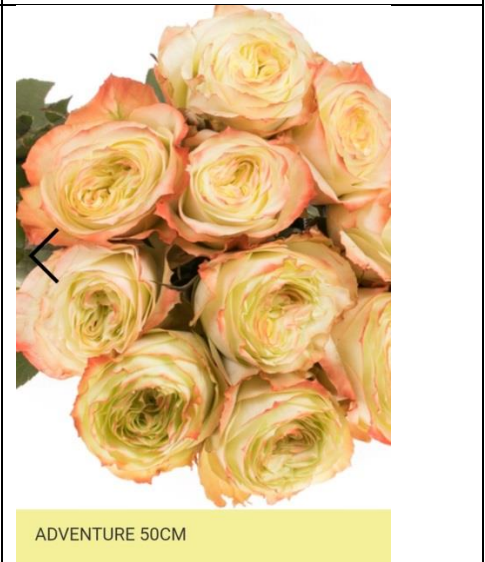

ADVENTURE 50CM

Pro Einheit: 10 Stiele
Preis pro Stiel:1,80 €
Mindestabnahme: 1 Einheit/10 Stiele