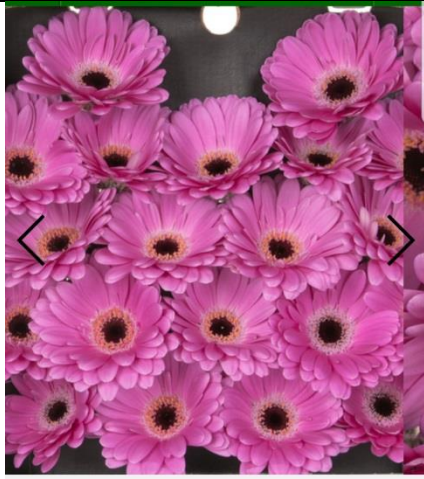

GM.LILA LOIS
NEU