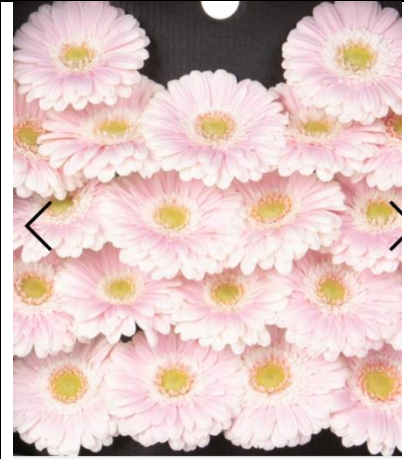

GM.HELL ROSA CABARET
NEU

Pro Einheit: 20 Stiele
Preis pro Stiel:1,00 €
Mindestabnahme: 1 Einheit/20
Stiele

Pro Einheit: 20 Stiele
Preis pro Stiel:1,00 €
Mindestabnahme: 1 Einheit/20
Stiele

Pro Einheit: 20 Stiele
Preis pro Stiel:1,00 €
Mindestabnahme: 1 Einheit/20
Stiele