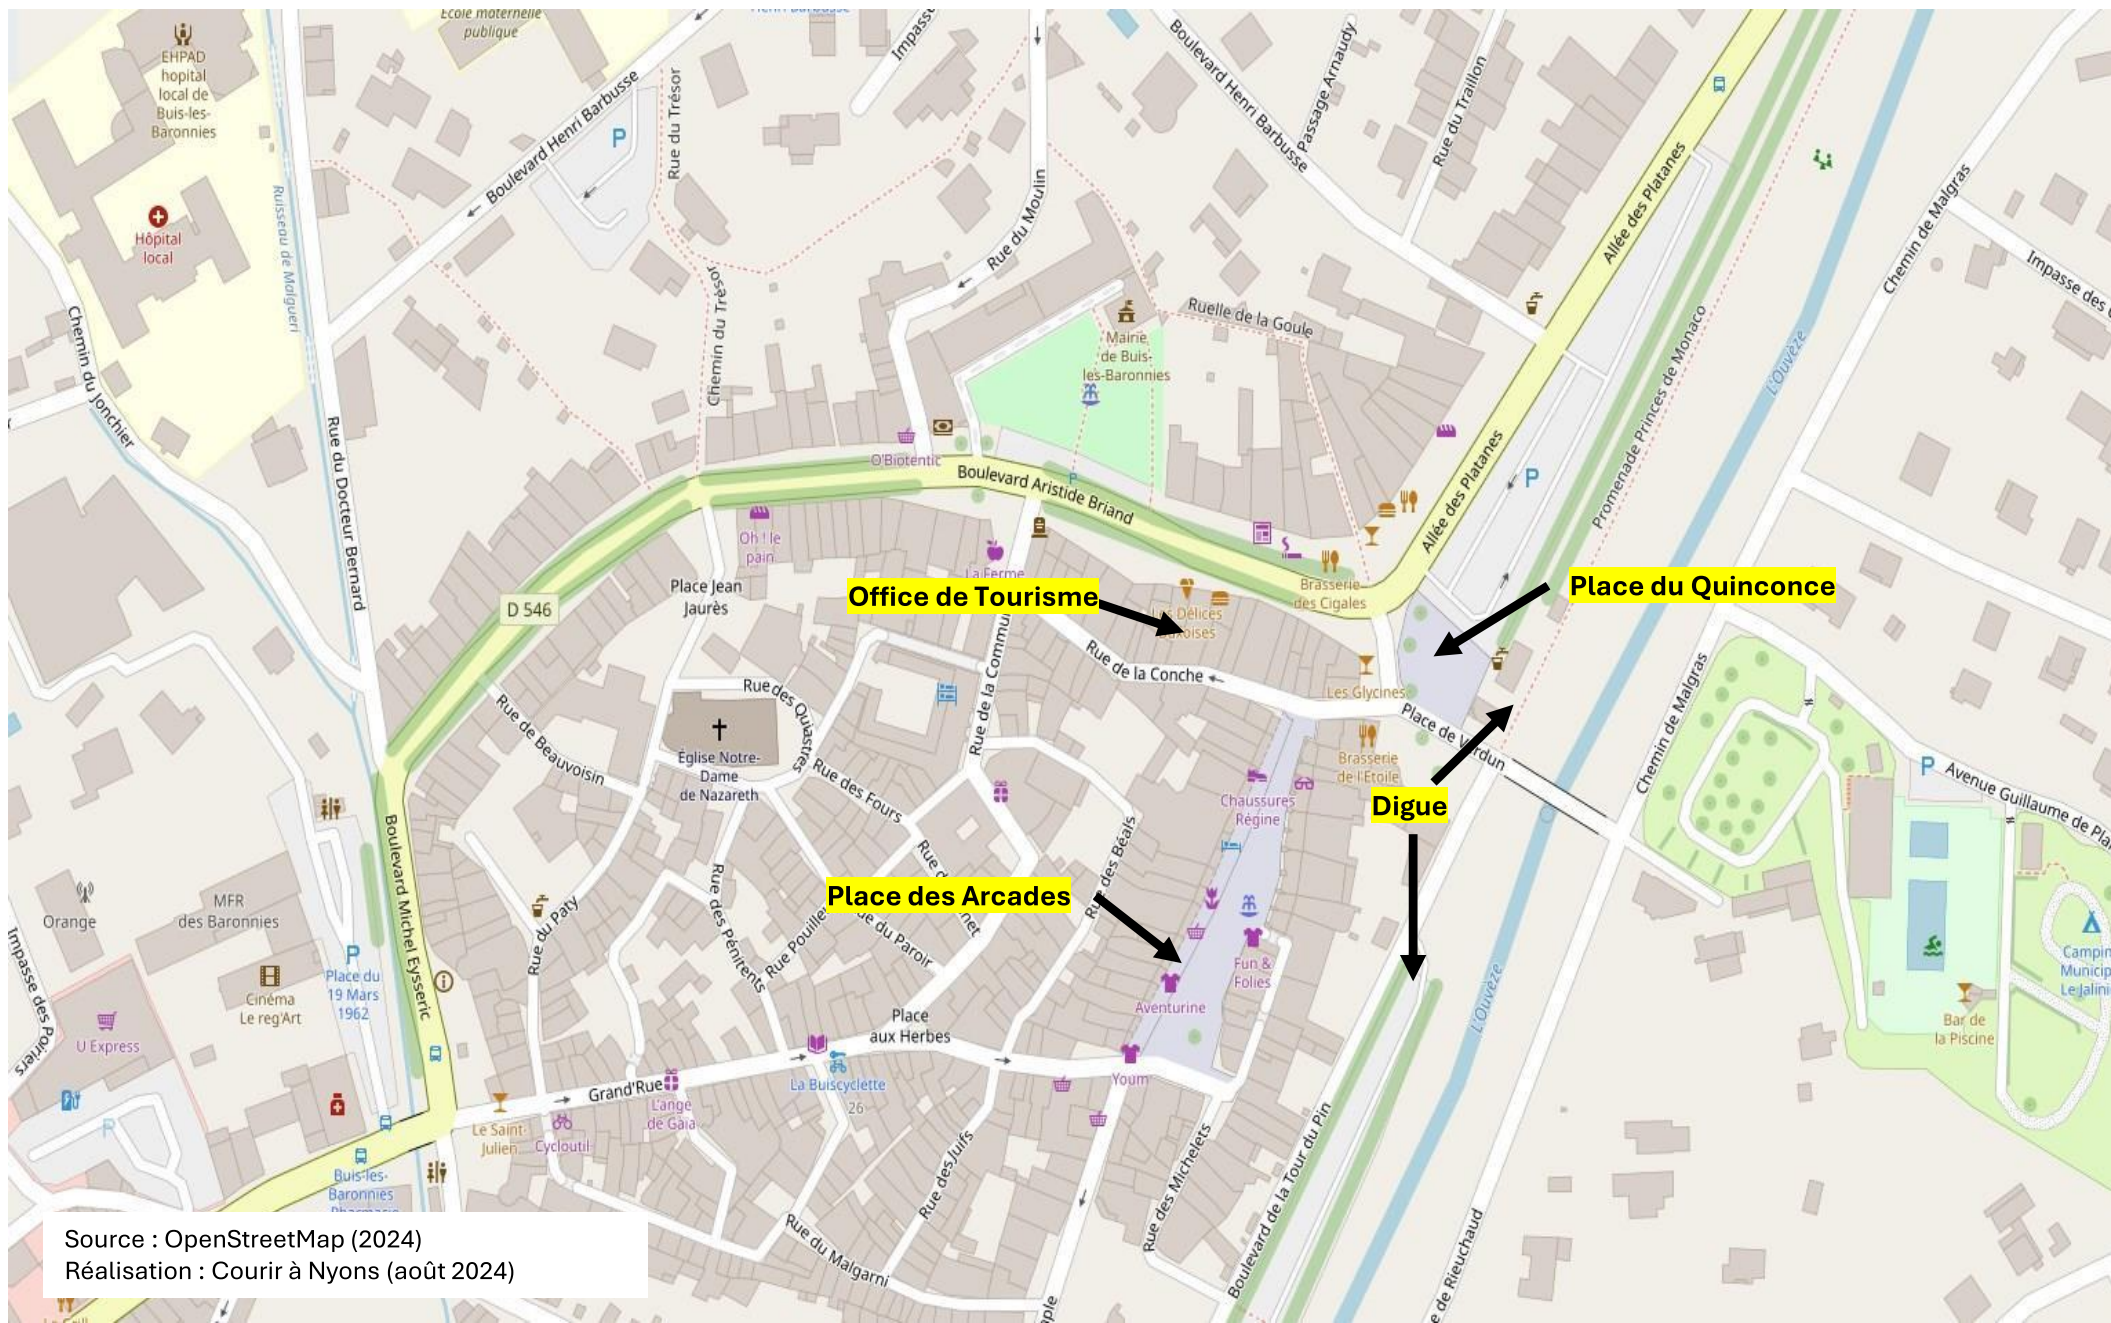

Buis-les-Baronnies en Drôme (26)

Source : OpenStreetMap (2024)
Réalisation : Courir à Nyons (août 2024)