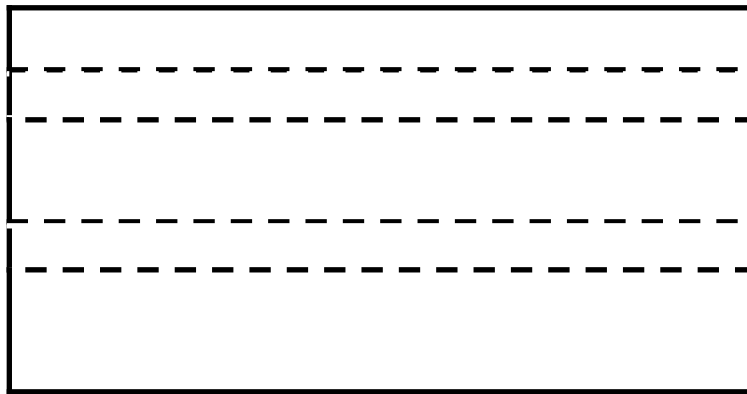

Maße Schachtel: 29,7 (DIN A 4) x 11,5 cm / Falzen rundherum bei 3,5 cm

Maße Banderole / Außenhülle: 23,2 x 18 cm / Falzen kurze Seite bei 3 / 6,6 / 11,2 / 14,8 cm

Papier überlappt =
Klebelasche

Maße Innensteg: 18,5 x 8 cm / Falzen kurze Seite bei 2 / 4 / 6 cm

Mittelsteg nach oben
falzen

Maße Aufleger: 22,5 x 4 cm (zum Bestempeln und Gestalten)

Schiebeschachtel