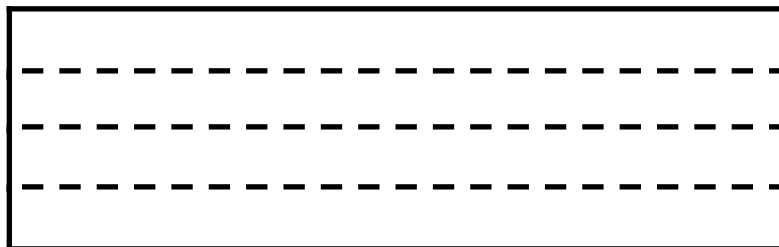

Maße Schachtel: 29,7 (DIN A 4) x 11,5 cm / Falzen rundherum bei 3,5 cm

Maße Banderole / Außenhülle: 23,2 x 18 cm / Falzen kurze Seite bei 3 / 6,6 / 11,2 / 14,8 cm

Papier überlappt =
Klebelasche

Maße Innensteg: 18,5 x 8 cm / Falzen kurze Seite bei 2 / 4 / 6 cm

Mittelsteg nach oben
falzen

Maße Aufleger: 22,5 x 4 cm (zum Bestempeln und Gestalten)

Schiebeschachtel