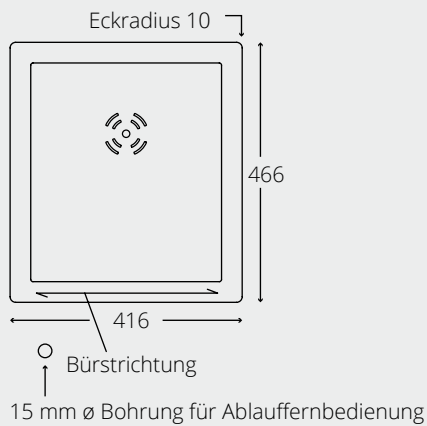

Technik

Bassin 400

 Nicht beleuchtet

Original Spülenmaß

Edelstahlabschlussplatte 5 mm Edelstahl gebürstet

Remy Querschnitt 400 Spüle

Einbaumaß Aufbau

Einbaumaß Flächenbündig

Spüle muss mittig eingebaut werden.