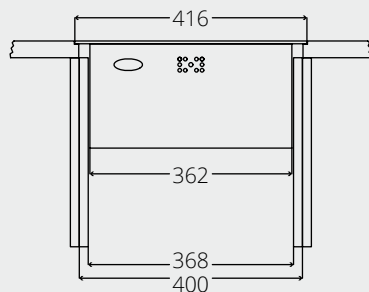

Technik

Bassin 400

 Nicht beleuchtet

Original Spülenmaß

Edelstahlabschlussplatte 5 mm Edelstahl gebürstet

Remy Querschnitt 400 Spüle

Einbaumaß Aufbau

Einbaumaß Flächenbündig

Spüle muss mittig eingebaut werden.