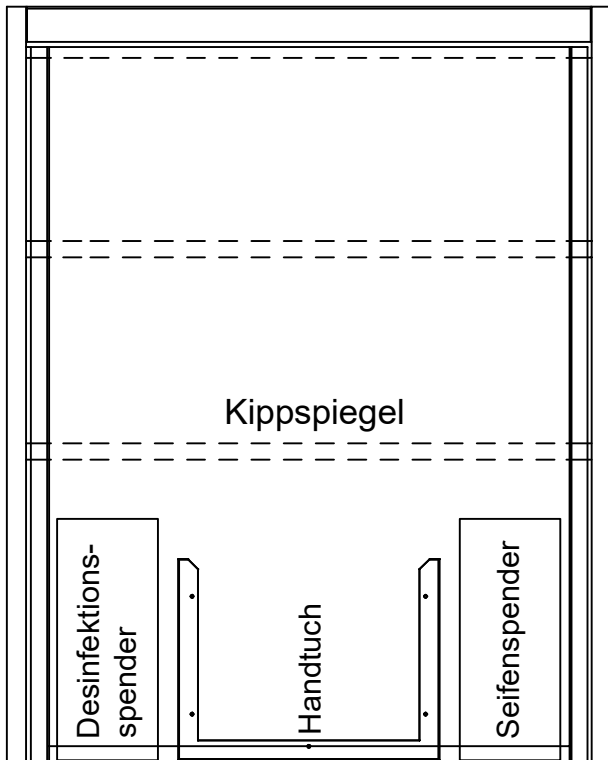

FORMAT LED Anbauleuchte 560

Stromzuführung: (Wandaustritt)
 Höhe: 1500 mm ab Boden +/- 100 mm
 Breite: mitte Spiegelschrankbreite +/- 200 mm
 Achtung: Kabellänge ab Wandaustritt 1000 mm

TRASPEND

Trispend AG
 Sommerstrasse 37
 CH-8580 Amriswil
 Tel.: +41 (0)71 414 25 75
 Fax: +41 (0)71 414 25 76
 info@trispend.ch

Spiegelschrank Typ GN 600

Grösse: 600 x 197 x 750 mm (BxTxH)

Nr.
 Datum:
 Gez. AS

FORMAT LED Anbauleuchte 560

Stromzuführung: (Wandaustritt)
 Höhe: 1500 mm ab Boden +/- 100 mm
 Breite: mitte Spiegelschrankbreite +/- 200 mm
 Achtung: Kabellänge ab Wandaustritt 1000 mm