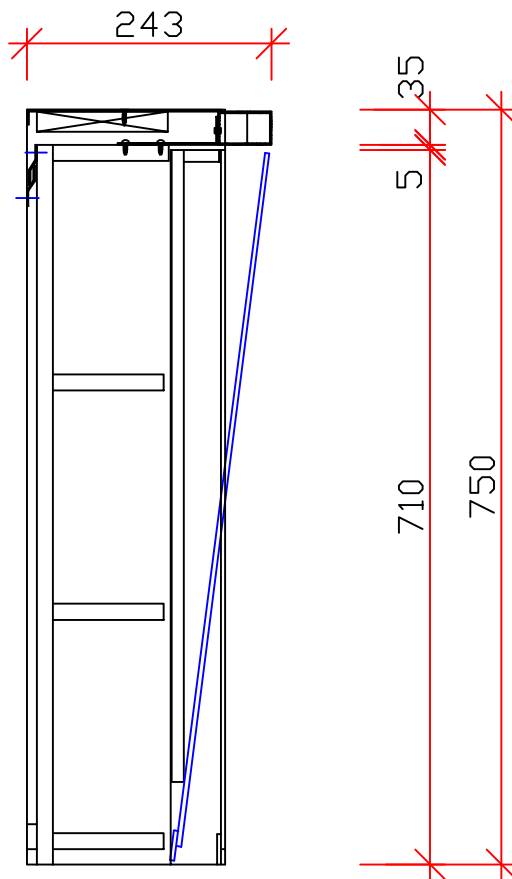

FORMAT LED Anbauleuchte 560

Stromzuführung: (Wandaustritt)
 Höhe: 1500 mm ab Boden +/- 100 mm
 Breite: mitte Spiegelschrankbreite +/- 200 mm
 Achtung: Kabellänge ab Wandaustritt 1000 mm

TRASPEND

Trispend AG
 Sommerstrasse 37
 CH-8580 Amriswil
 Tel.: +41 (0)71 414 25 75
 Fax: +41 (0)71 414 25 76
 info@trispend.ch

Spiegelschrank Typ GN 600

Grösse: 600 x 197 x 750 mm (BxTxH)

Nr.
 Datum:
 Gez. AS

FORMAT LED Anbauleuchte 560

Stromzuführung: (Wandaustritt)
 Höhe: 1500 mm ab Boden +/- 100 mm
 Breite: mitte Spiegelschrankbreite +/- 200 mm
 Achtung: Kabellänge ab Wandaustritt 1000 mm