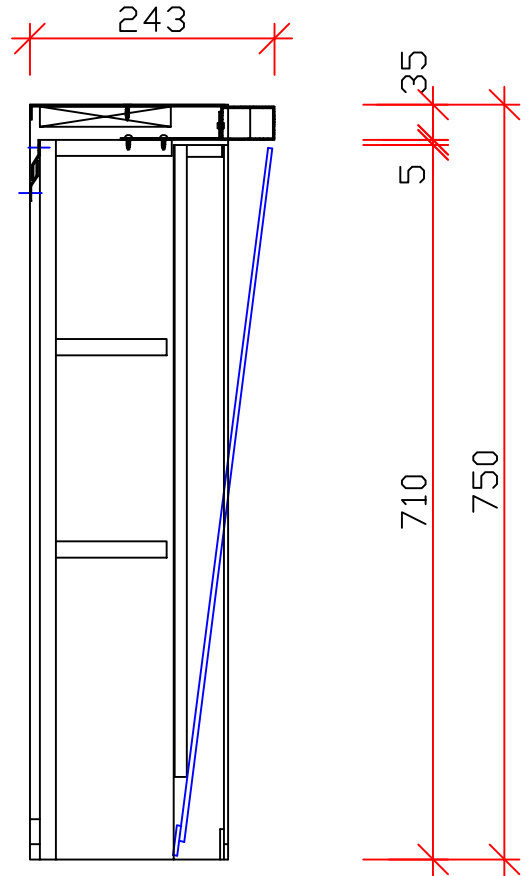

FORMAT LED Anbauleuchte 560

Stromzuführung: (Wandaustritt)
 Höhe: 1500 mm ab Boden +/- 100 mm
 Breite: mitte Spiegelschrankbreite +/- 200 mm
 Achtung: Kabellänge ab Wandaustritt 1000 mm

TRASPEND

Trispend AG
 Sommerstrasse 37
 CH-8580 Amriswil
 Tel.: +41 (0)71 414 25 75
 Fax: +41 (0)71 414 25 76
 info@trispend.ch

Spiegelschrank Typ GN 600

Grösse: 600 x 197 x 750 mm (BxTxH)

Nr.
 Datum:
 Gez. AS

FORMAT LED Anbauleuchte 560

Stromzuführung: (Wandaustritt)
 Höhe: 1500 mm ab Boden +/- 100 mm
 Breite: mitte Spiegelschrankbreite +/- 200 mm
 Achtung: Kabellänge ab Wandaustritt 1000 mm

TRASPEND

Trispend AG
 Sommerstrasse 37
 CH-8580 Amriswil
 Tel.: +41 (0)71 414 25 75
 Fax: +41 (0)71 414 25 76
 info@trispend.ch

Spiegelschrank Typ GN 600

Grösse: 600 x 197 x 750 mm (BxTxH)

Nr.
 Datum:
 Gez. AS