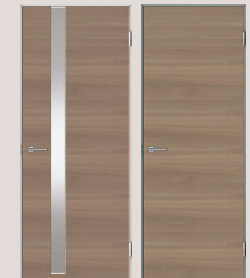

Flooring, Door 大建マイセレクション

本質を知る大人に向けた、洗練されたデザイン。

フローリング

自然な木目を活かした木肌感が美しいフローリング。傷や汚れに強く、ワックス掛け不要で、お手入れ簡単。

リビングドア 洋室ドア

光を取り入れる採光タイプのリビングドアは、アライズだけのオリジナルデザイン。

フローリング：ペカン柄
ドア：ヨーロピアンウォールナット柄（リビングドアは採光スリット入り）