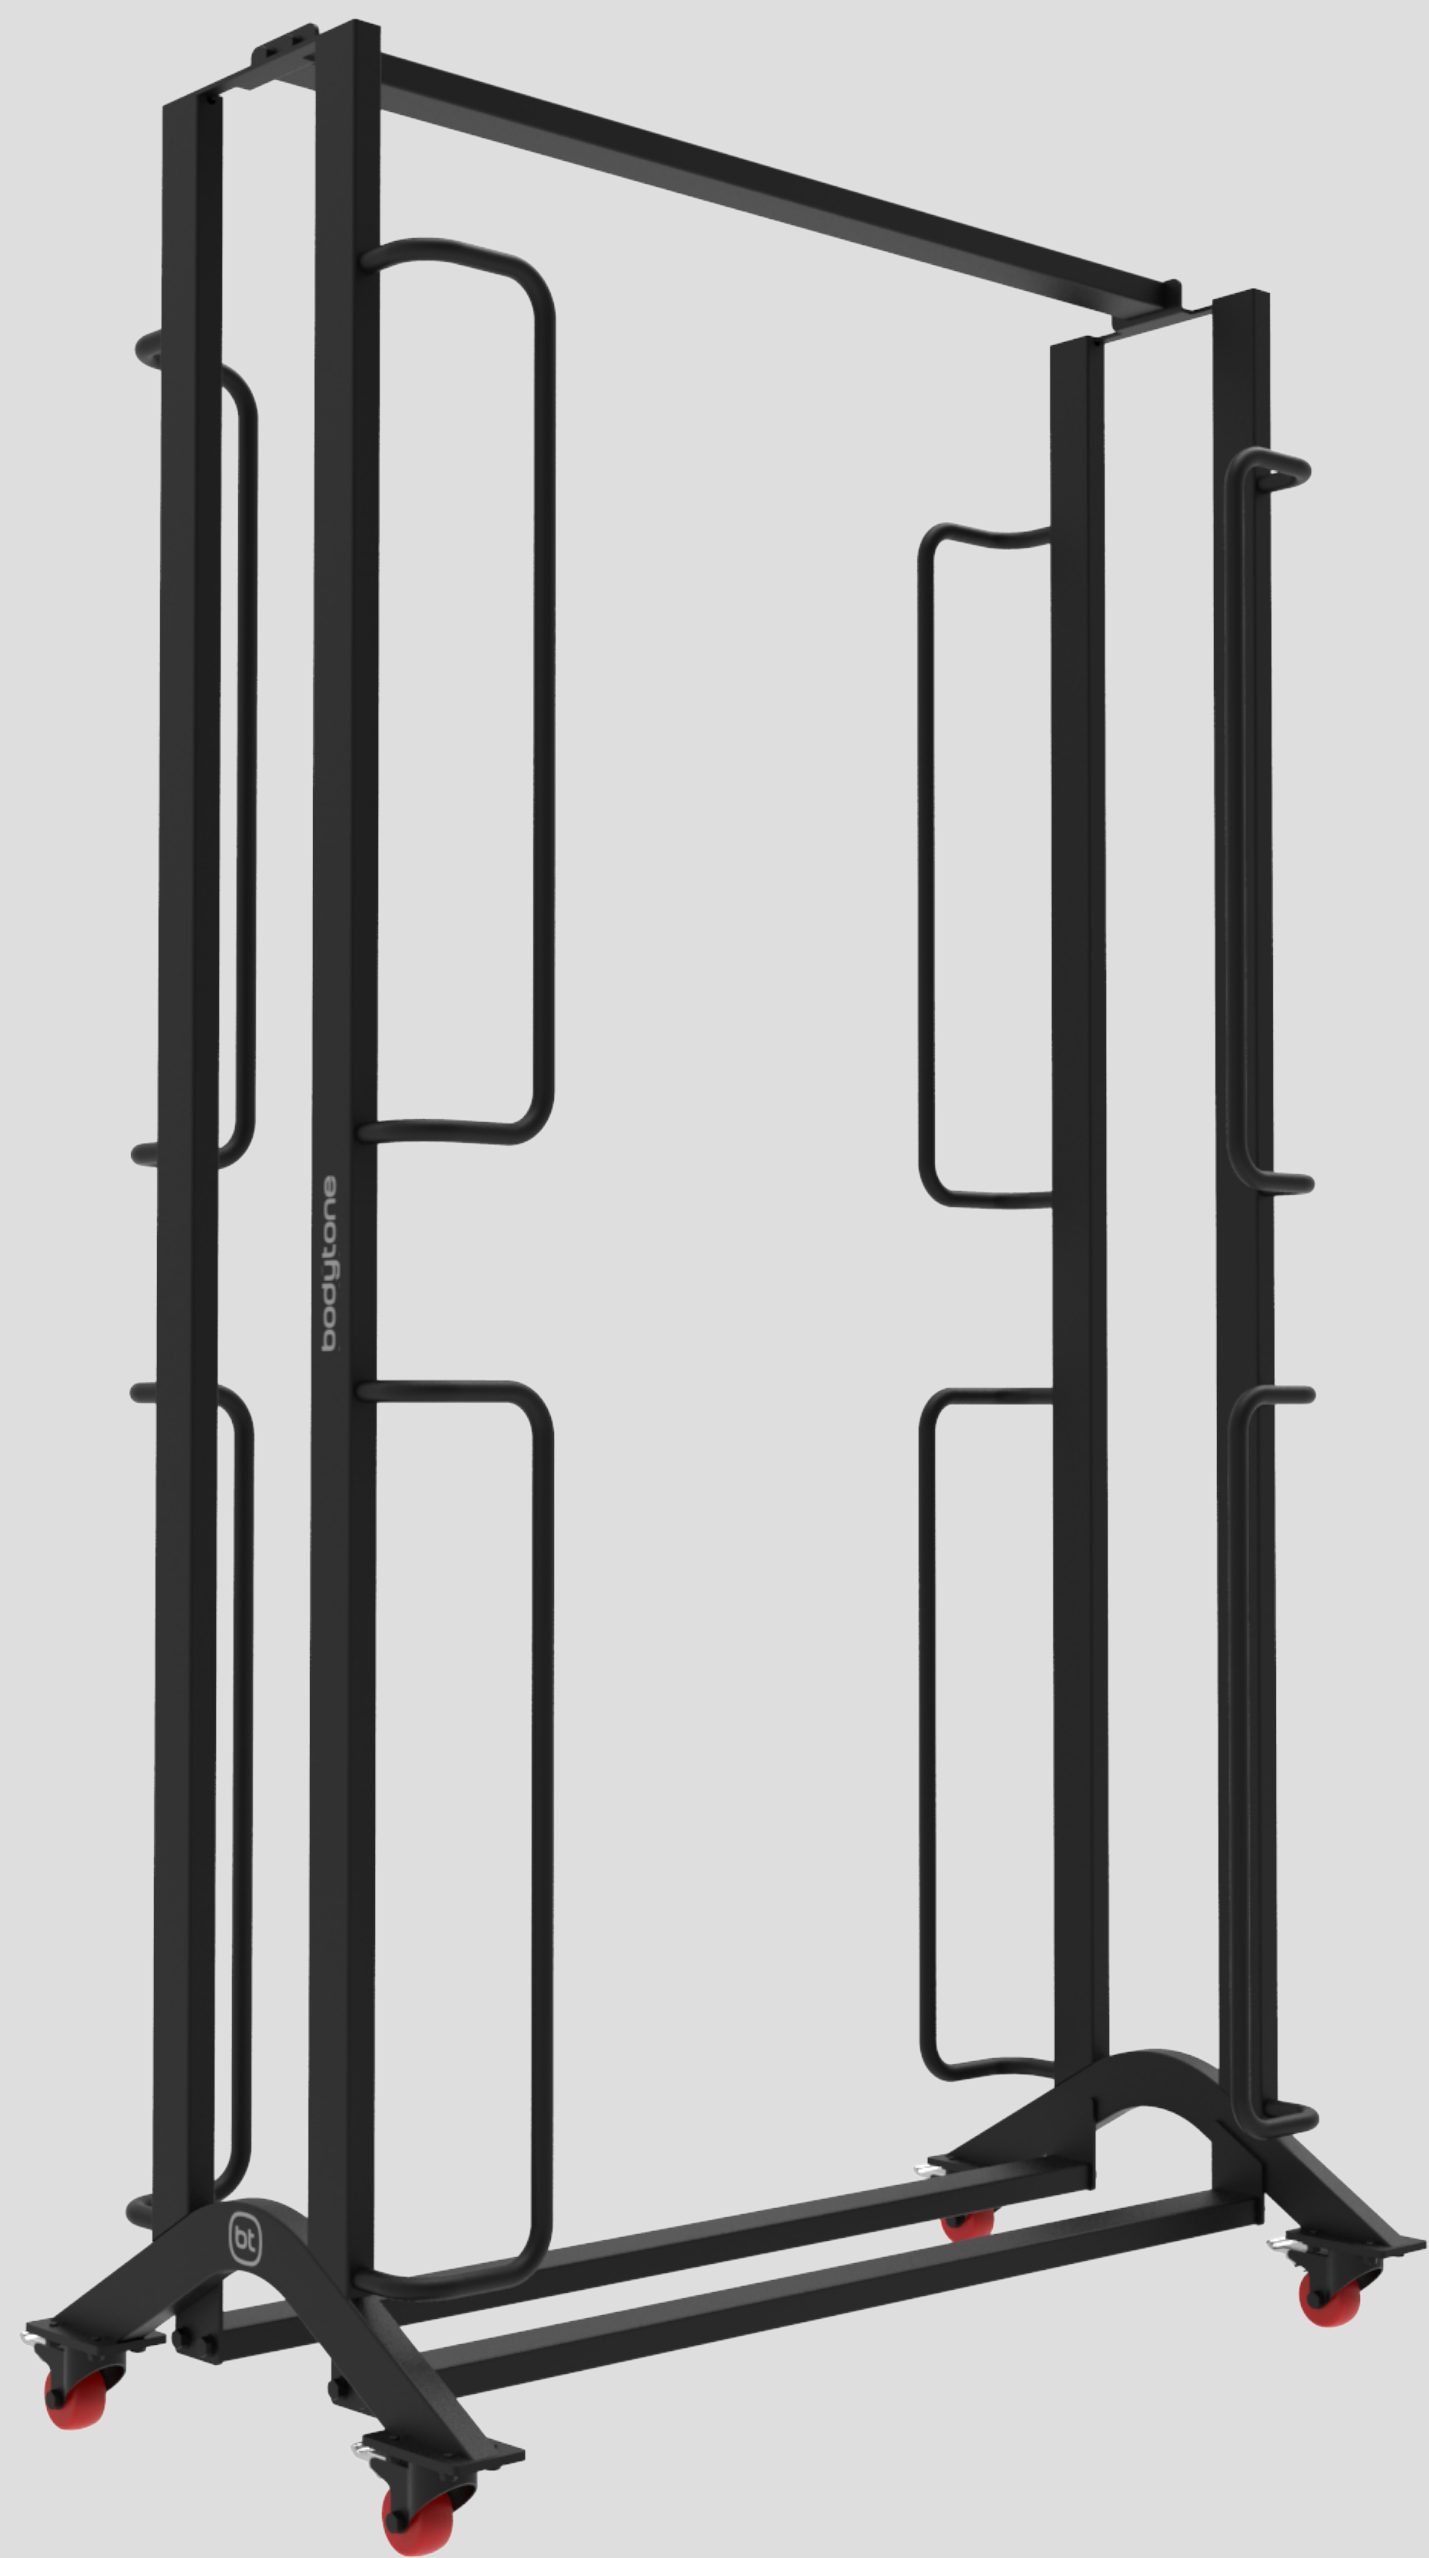

DIMENSIONS

296 x 73 x 73 cm

POIDS NETO

95 kg

BARRES MURALES

BRWB

STOCKAGE

Capacité pour 5 barres olympiques.

DIMENSIONS

69 x 77 x 134 cm

POIDS NETO

17 kg

SUPPORT POUR ALTÈRES EN VINYLE

BRVD

STOCKAGE

8 canaux pour empiler des haltères en vinyle.
Hauteur de chaque canal 700mm.

DIMENSIONS

54 x 102 x 97,5 cm

POIDS NETO

53 kg

SUPPORT STEPS

BRS

STOCKAGE

Capacité pour 18 steps.

DIMENSIONS

90 x 62 x 62 cm

POIDS NETO

37 kg