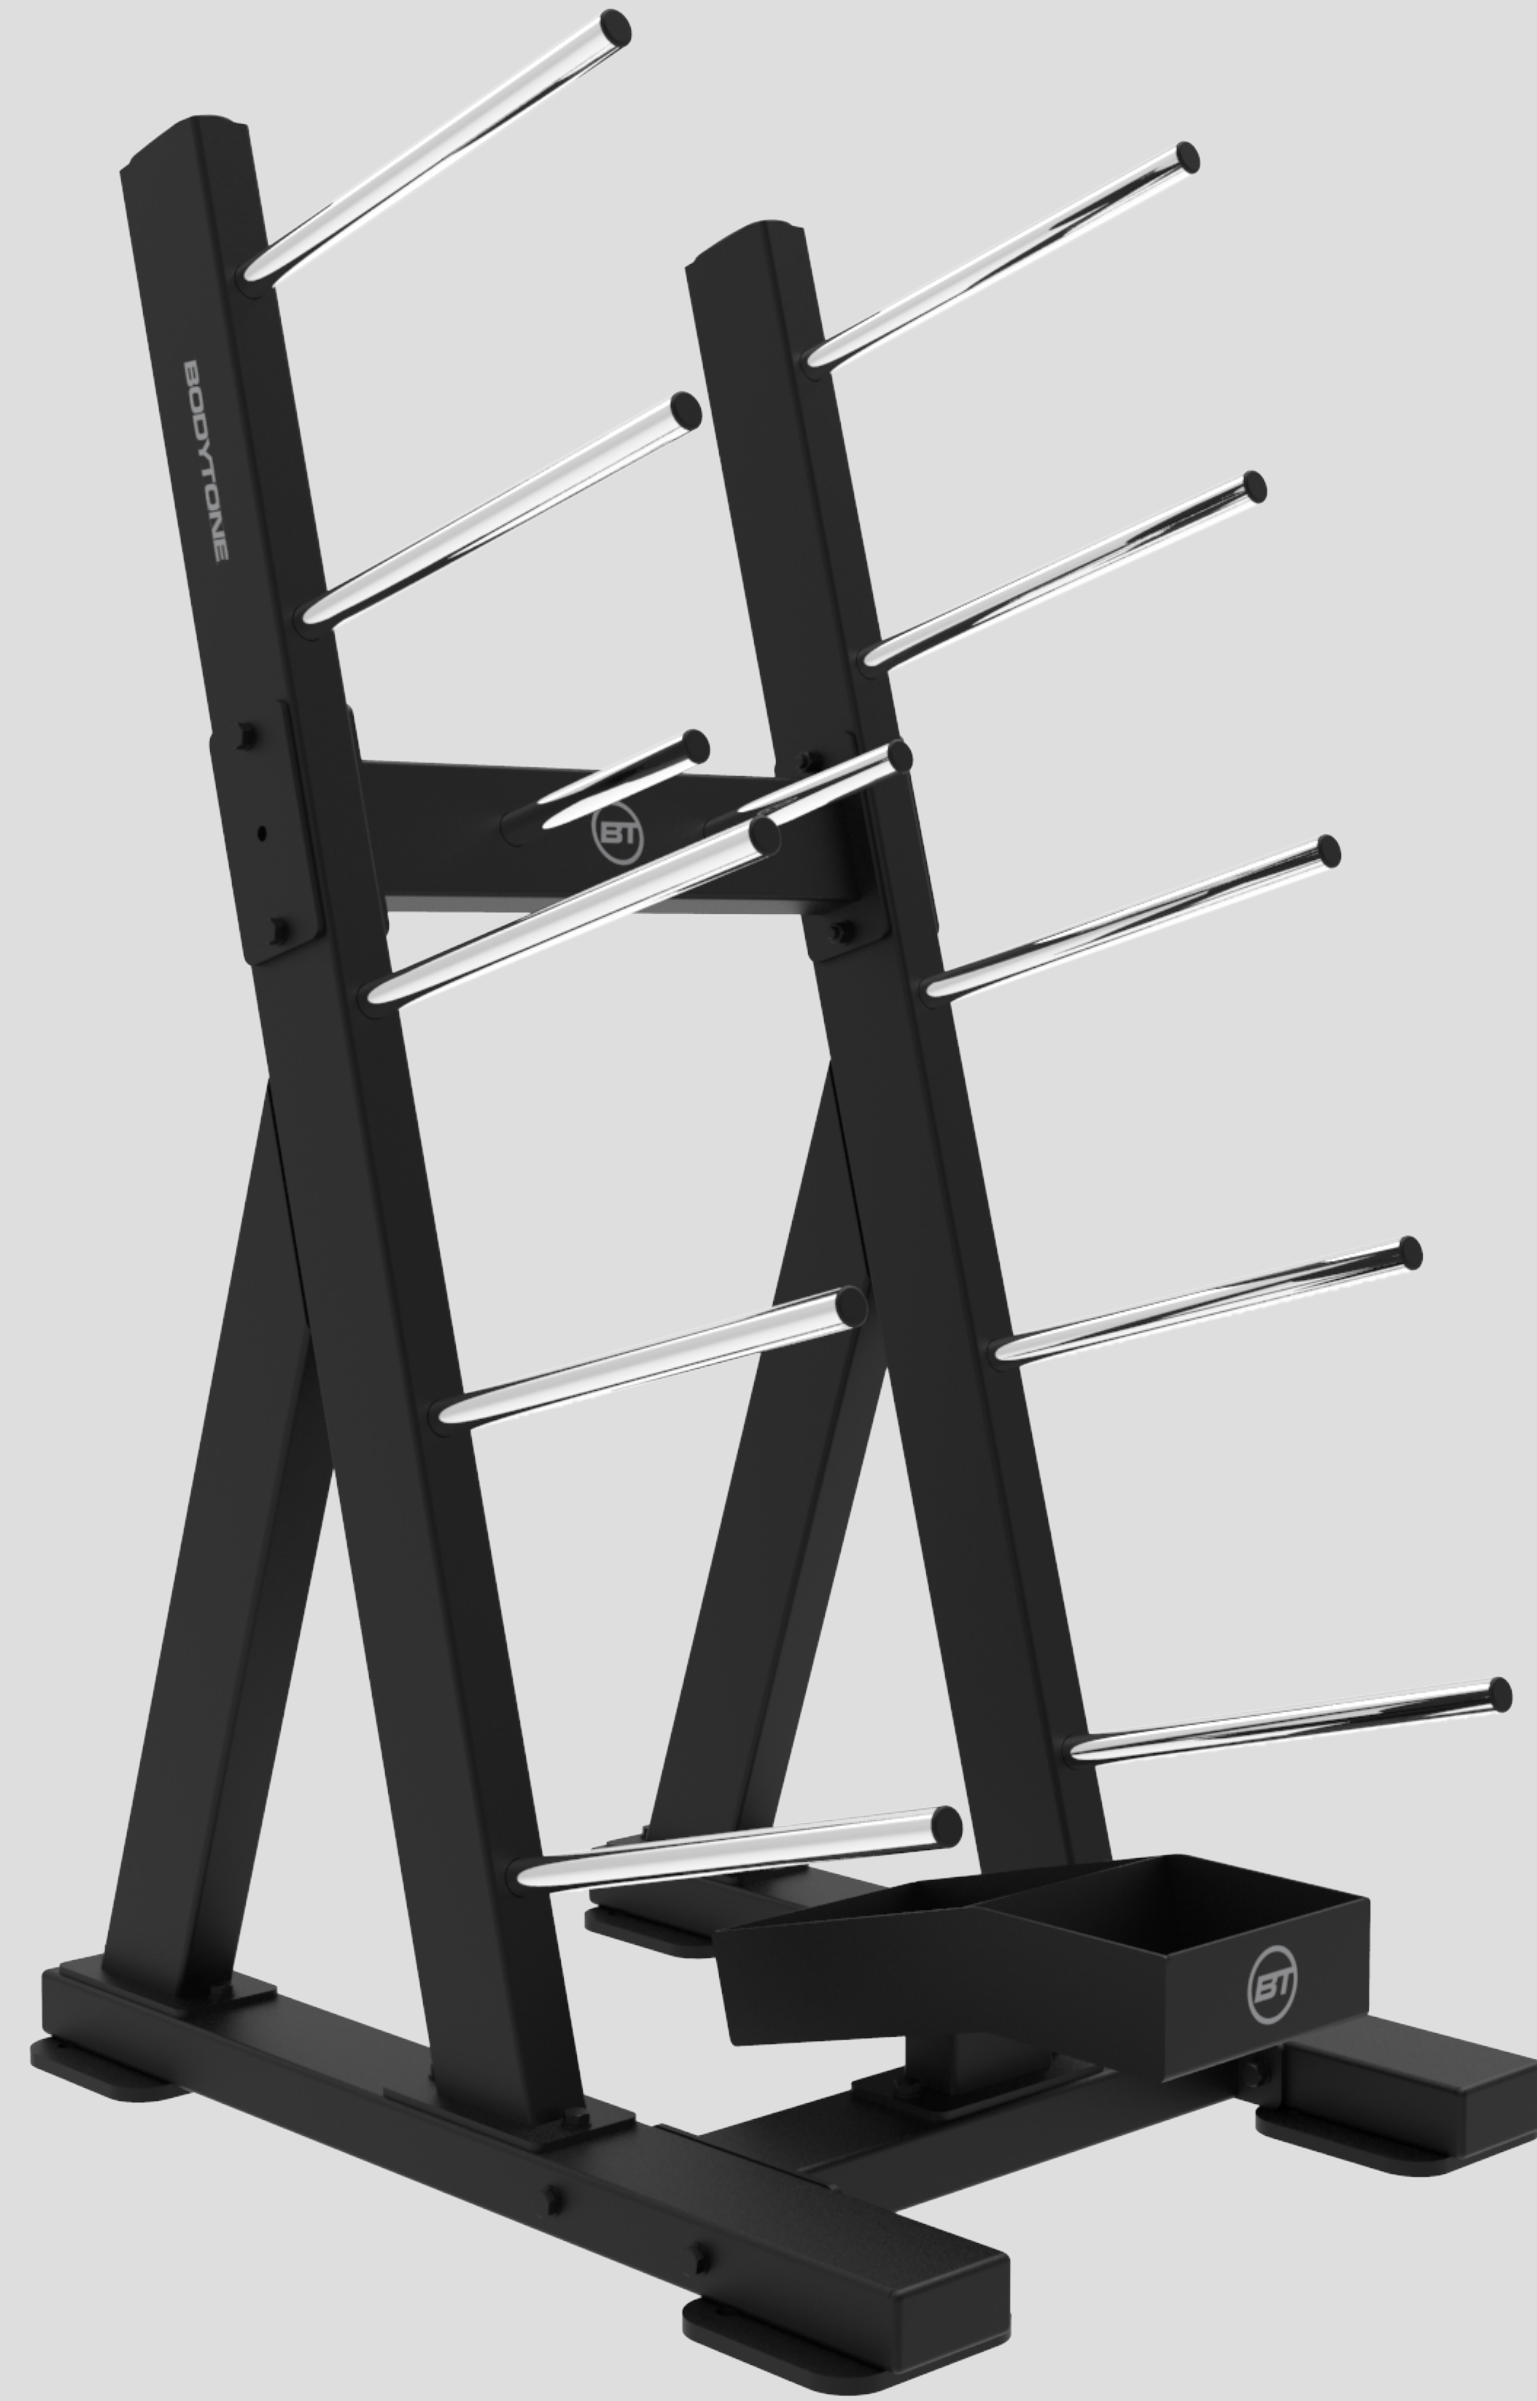

DIMENSIONS

127 x 70 x 74 cm

POIDS NETO

53 kg

KIT DE SUSPENSION

BRSK

STOCKAGE

Supporte jusqu'à 120 kg

DIMENSIONS

12 x 12 x 6 cm

POIDS NETO

631 g

SUPPORT FITNESS PUMP SET

BRFPS

STOCKAGE

11 porte-disques et un plateau pour le stockage de pare-chocs de sécurité

DIMENSIONS

93 x 71 x 142 cm

POIDS NETO

62 kg

SUPPORT ACCESSOIRES

BRA

STOCKAGE

20 supports et un plateau pour le rangement des accessoires

DIMENSIONS

90 x 62 x 62 cm

POIDS NETO

37 kg