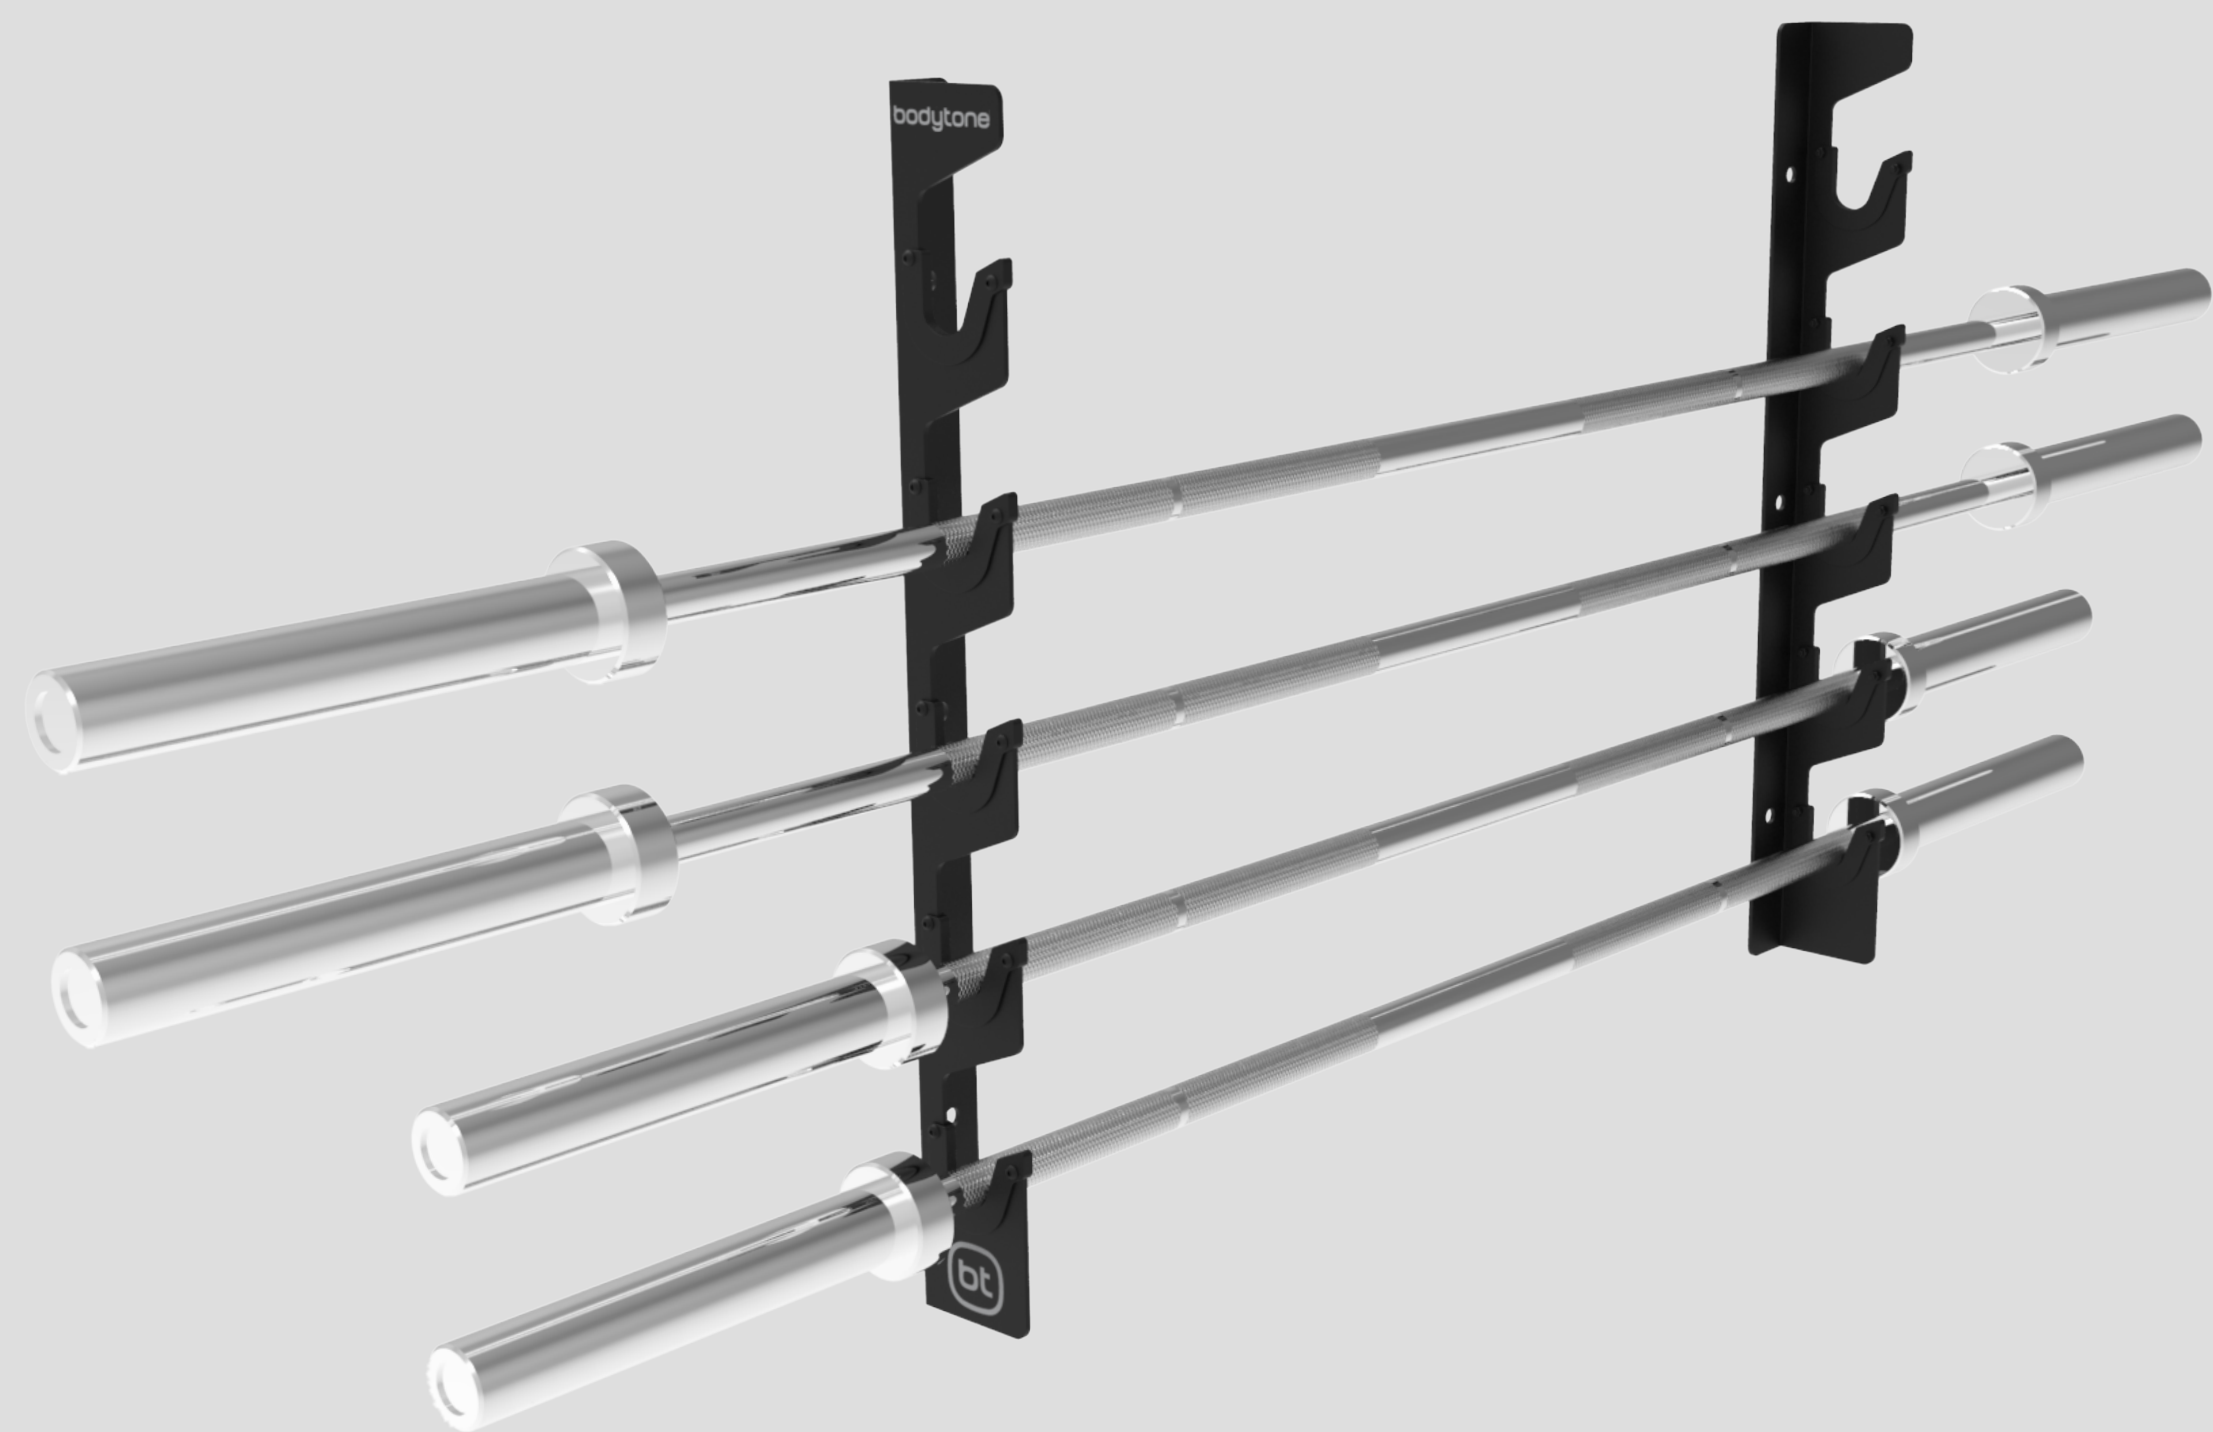

BARRES MURALES

BRWB

STOCKAGE

Capacité pour 5 barres olympiques.

DIMENSIONS

9,7 x 5,2 x 77,4 cm

POIDS NETO

4,5 kg