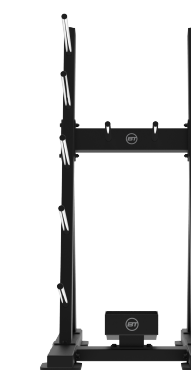

BARRES VERTICALES

BUMPERS

MEDICINE BALLS

MATS

HALTÈRES EN VINYLE

STEPS

KETTLEBELL

KIT DE SUSPENSION

FITNESS PUMP SET

ACCESSOIRES

BARRES FIXES

BRBARBELL

STOCKAGE

Capacité pour stockage de 10 barres avec poids fixe.

2 x 5 kg. / 1 x 7.5 kg. / 1 x 10 kg. / 1 x 12.5 kg. /
1 x 15 kg. / 1 x 17.5 kg. / 1 x 20 kg. / 1 x 22.5 kg. /
1 x 25 kg

DIMENSIONS

934 x 75 x 120 cm

POIDS NETO

43 kg

DISQUES OLYMPIQUES

BRWP

STOCKAGE

8 supports chromés de chargement de disque olympique de $\varnothing 48\text{mm}$ et 190 mm de largeur.