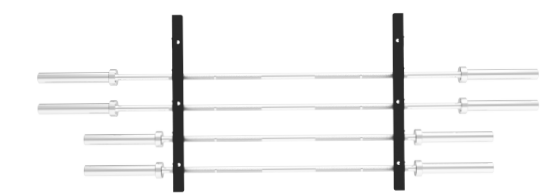

bodytone

RACKS

BOLD RACKS Product Map

BARRES FIXES

DISQUES OLYMPIQUES

6 PAIRES D'HALTÈRES

12 PAIRES D'HALTÈRES

BARRES MURALES

BARRES VERTICALES

BUMPERS

MEDICINE BALLS

MATS

HALTÈRES EN VINYLE

STEPS

KETTLEBELL

KIT DE SUSPENSION

FITNESS PUMP SET

ACCESSOIRES

BARRES FIXES

BRBARBELL

STOCKAGE

Capacité pour stockage de 10 barres avec poids fixe.

2 x 5 kg. / 1 x 7.5 kg. / 1 x 10 kg. / 1 x 12.5 kg. /
1 x 15 kg. / 1 x 17.5 kg. / 1 x 20 kg. / 1 x 22.5 kg. /
1 x 25 kg

DIMENSIONS

102 x 72 x 116 cm

POIDS NETO

39 kg

6 PAIRES D'HALTÈRES

BRD6

STOCKAGE

Capacité pour 6 paires d'haltères, quelles soient ronds ou hexagonal.