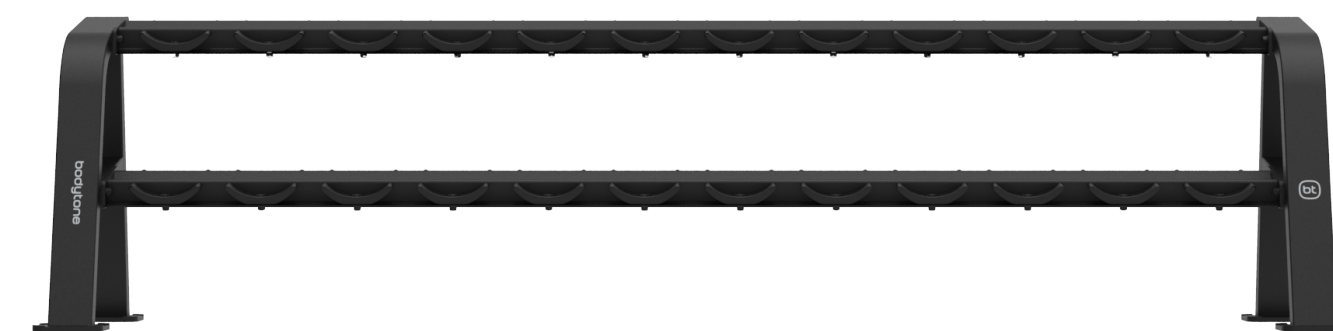

FITNESS PUMP SET

ACCESSOIRES

BARRES FIXES

BRBARBELL

STOCKAGE

Capacité pour stockage de 10 barres avec poids fixe.

2 x 5 kg. / 1 x 7.5 kg. / 1 x 10 kg. / 1 x 12.5 kg. /
1 x 15 kg. / 1 x 17.5 kg. / 1 x 20 kg. / 1 x 22.5 kg. /
1 x 25 kg

DIMENSIONS

162 x 73 x 73 cm

POIDS NETO

64 kg

12 PAIRES D'HALTÈRES

BRD12

STOCKAGE

Capacité pour 12 paires d'haltères, quelles soient ronds ou hexagonal.

DIMENSIONS

296 x 73 x 73 cm

POIDS NETO

95 kg

BARRES MURALES

BRWB

STOCKAGE

Capacité pour 5 barres olympiques.

DIMENSIONS

9,7 x 5,2 x 77,4 cm

POIDS NETO

4,5 kg

BARRES VERTICALES

BRBARS

STOCKAGE

Capacité pour 8 barres olympiques, ø52mm.