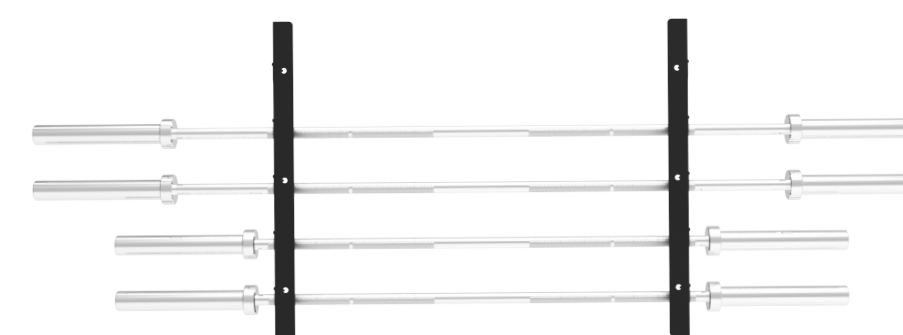

FITNESS PUMP SET

ACCESSOIRES

BARRES FIXES

BRBARBELL

STOCKAGE

Capacité pour stockage de 10 barres avec poids fixe.

2 x 5 kg. / 1 x 7.5 kg. / 1 x 10 kg. / 1 x 12.5 kg. /
1 x 15 kg. / 1 x 17.5 kg. / 1 x 20 kg. / 1 x 22.5 kg. /
1 x 25 kg

DIMENSIONS

296 x 73 x 73 cm

POIDS NETO

95 kg

BARRES MURALES

BRWB

STOCKAGE

Capacité pour 5 barres olympiques.

DIMENSIONS

9,7 x 5,2 x 77,4 cm

POIDS NETO

4,5 kg

BARRES VERTICALES

BRBARS

STOCKAGE

Capacité pour 8 barres olympiques, ø52mm.