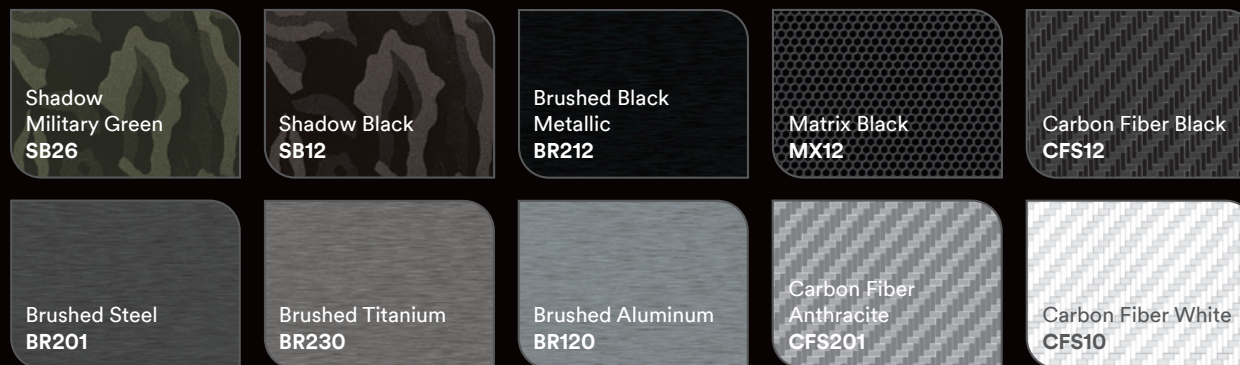

3M Science.
Applied to Life.™

Seien Sie Teil der Sensation!

Wählen Sie aus einer großen Auswahl
an Farben, Mustern und Strukturen
und entwerfen Sie ein unvergessliches
Fahrzeugdesign, das sich von der
Masse abhebt!

Glänzend

Satin

Matt

Strukturiert

Flip Farben

Satin Flip
Volcanic Flare
SP236

Gloss Flip
Psychedelic
GP281

Satin Flip
Psychedelic
SP281

Gloss Flip
Deep Space
GP278

Satin Flip
Glacial Frost
SP277

Satin Flip
Caribbean Shimmer
SP276

Satin Flip
Ghost Pearl
SP280

Für weitere Informationen kontaktieren Sie gerne Ihren
3M Ansprechpartner oder besuchen Sie uns auf:
3M.de/2080, 3M.com/ch/2080, 3M.com/at/2080