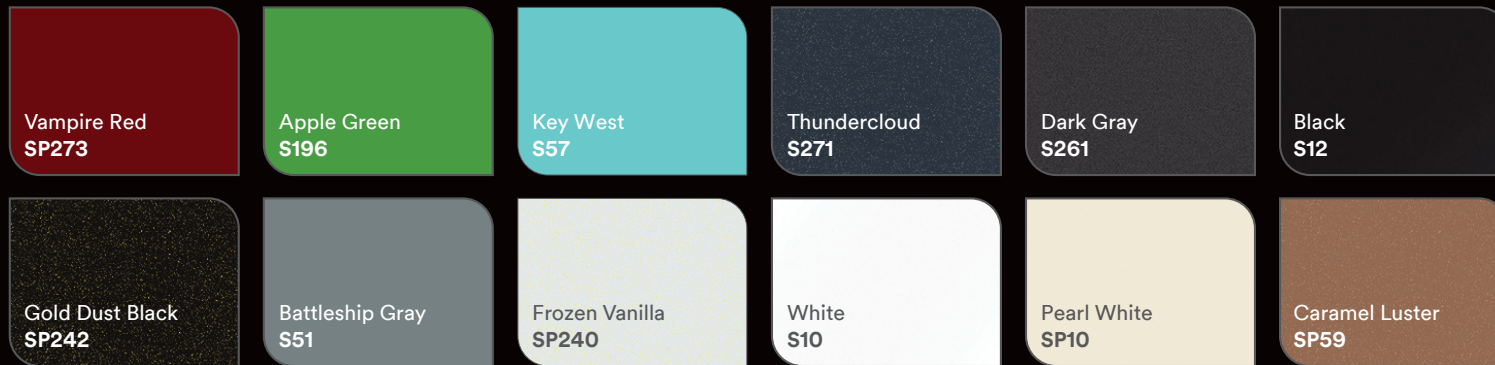

3M Science.
Applied to Life.™

Seien Sie Teil der Sensation!

Wählen Sie aus einer großen Auswahl
an Farben, Mustern und Strukturen
und entwerfen Sie ein unvergessliches
Fahrzeugdesign, das sich von der
Masse abhebt!

Glänzend

Satin

Matt

Strukturiert

Flip Farben

Satin Flip
Volcanic Flare
SP236

Gloss Flip
Psychedelic
GP281

Satin Flip
Psychedelic
SP281

Gloss Flip
Deep Space
GP278

Satin Flip
Glacial Frost
SP277

Satin Flip
Caribbean Shimmer
SP276

Satin Flip
Ghost Pearl
SP280

Für weitere Informationen kontaktieren Sie gerne Ihren
3M Ansprechpartner oder besuchen Sie uns auf:
3M.de/2080, 3M.com/ch/2080, 3M.com/at/2080