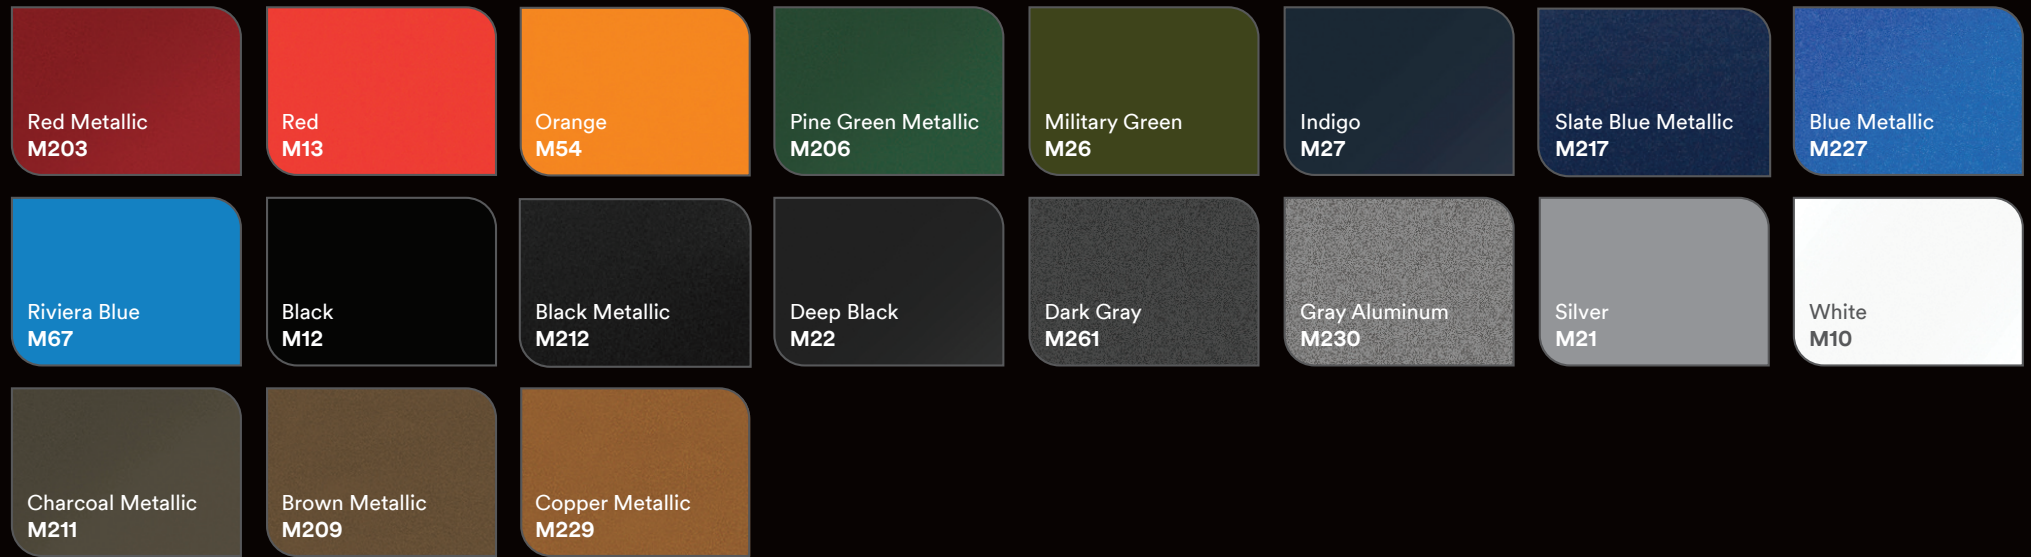

3M Science.
Applied to Life.™

Seien Sie Teil der Sensation!

Wählen Sie aus einer großen Auswahl
an Farben, Mustern und Strukturen
und entwerfen Sie ein unvergessliches
Fahrzeugdesign, das sich von der
Masse abhebt!

Glänzend

Satin

Matt

Strukturiert

Flip Farben

Satin Flip
Volcanic Flare
SP236

Gloss Flip
Psychedelic
GP281

Satin Flip
Psychedelic
SP281

Gloss Flip
Deep Space
GP278

Satin Flip
Glacial Frost
SP277

Satin Flip
Caribbean Shimmer
SP276

Satin Flip
Ghost Pearl
SP280

Für weitere Informationen kontaktieren Sie gerne Ihren
3M Ansprechpartner oder besuchen Sie uns auf:
3M.de/2080, 3M.com/ch/2080, 3M.com/at/2080